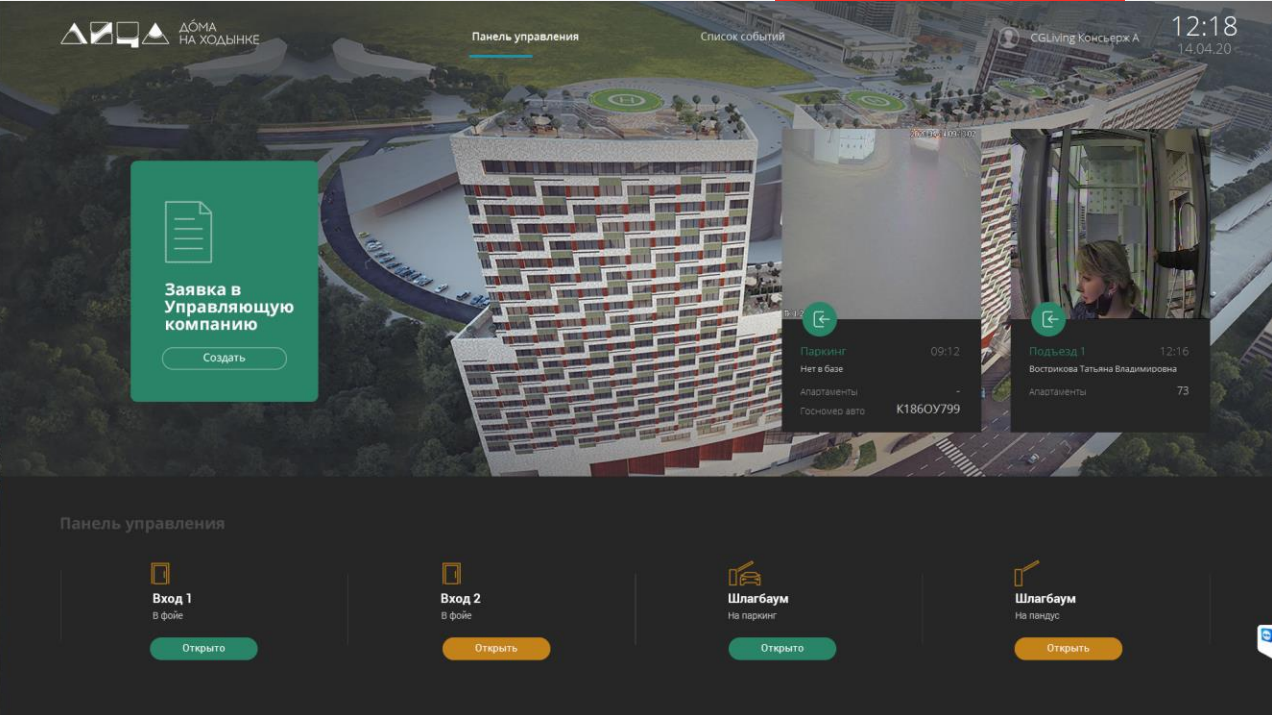

12:28
14.04.20

Мониторинг и диспетчеризация систем здания

Системы безопасности

Инженерные системы

ИТ Системы

Охранная сигнализация

Видеонаблюдение (COT)

Контроль доступа и проезда (СКУД)

Домофония

Лифты

Учёт ресурсов
Корректные данные

Сервера

Коммутаторы

Бесперебойное электроснабжение (ИБП)

Рабочие места (АРМ)

This image displays the 'Мониторинг и диспетчеризация систем здания' (Monitoring and dispatching of building systems) interface. It features a 3D architectural rendering of the building. Below the rendering, there are three columns of system categories:

This image shows a screenshot of the 'Монитор событий' (Event monitor) table. The table contains a detailed log of system events, with columns for 'Подключенные системы' (Connected systems), 'Имя' (Name), 'Событие' (Event), 'Время' (Time), 'Сеть' (Network), and 'Время' (Time). The table lists various events such as 'Остановка' (Stop), 'Доступ' (Access), 'Выезд' (Exit), and 'Вход' (Entry) for different building components like elevators, barriers, and access points.

Мобильное приложение жителя (инфраструктурные сервисы)

ALPHAOPEN

Мобильное приложение жителя (инфраструктурные сервисы)

ALPHAOPEN

- 1. Готовое решение для здания/ЖК/квартала/города**
2. Первый интеллектуальный ЖК «ЛИЦА» (Capital Group) в РФ
- 3. 2 цифровых ЖК для референс-визита в этом году, 2 ЖК в 2021**
4. Полноценная команда интегратора (разработчики, инженеры, системные архитекторы, руководители проектов, дизайнеры и др.)