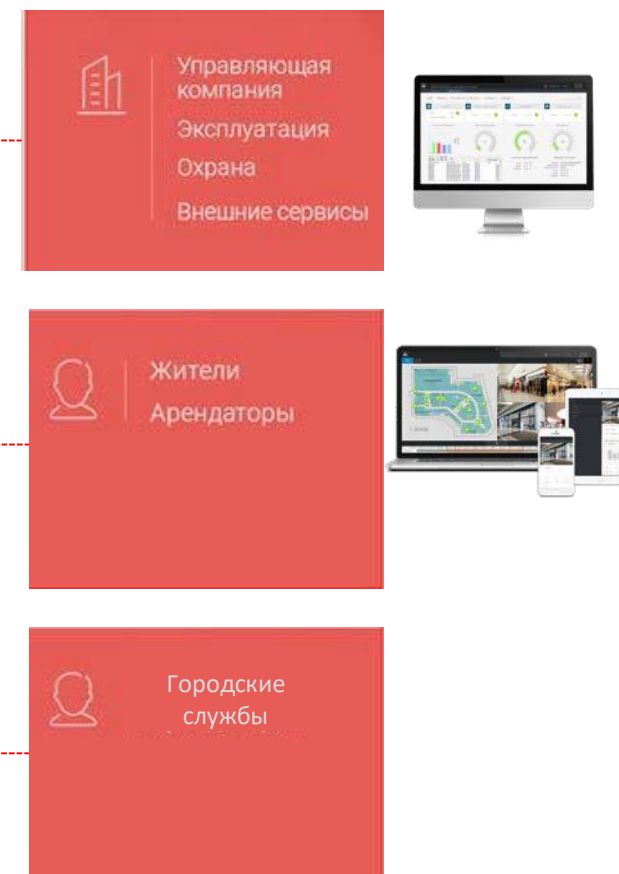

От суточной НОРМЫ

Потребление ВОДЫ **55** л

“Интеллектуальное Здание” ?

Информационные сервисы

Инфраструктурные сервисы

Сервисы, диспетчеризация

- Управление инфраструктурой зданий
- Комплексная безопасность зданий
- Контроль потребления ресурсов
- Сервисы для жильцов и арендаторов
- Решения для управляющих компаний