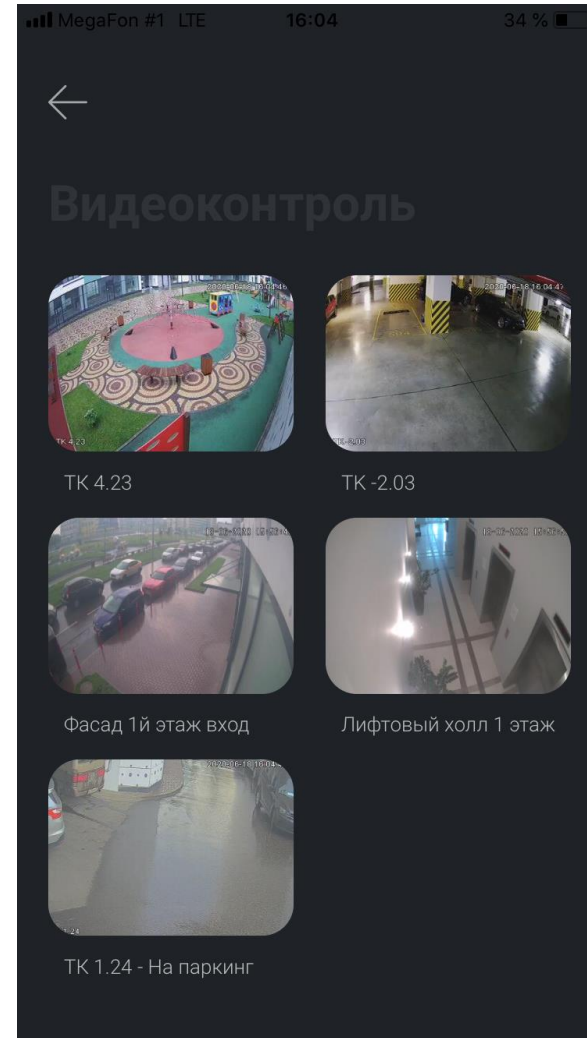

Мобильное приложение жителя (инфраструктурные сервисы)

ALPHAOPEN