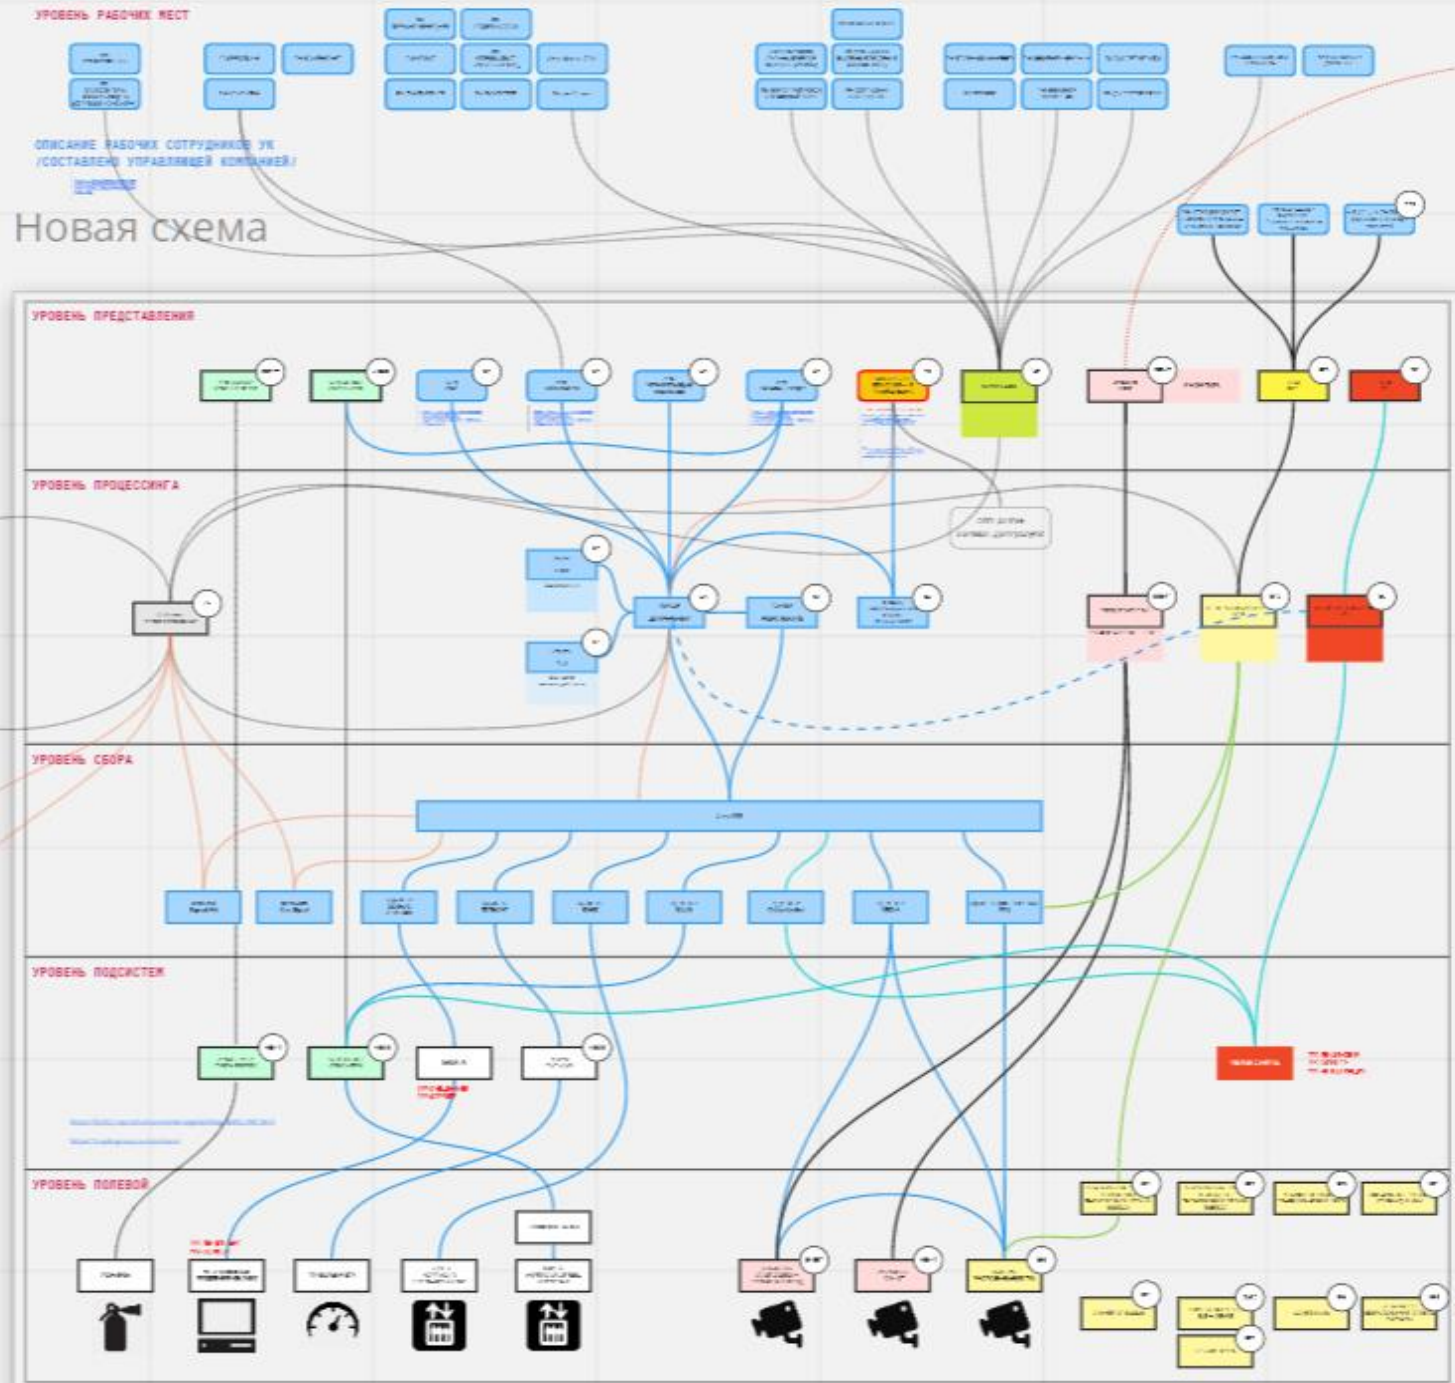

Домофония

Лифты

Учёт ресурсов
Корректные данные

Сервера

Коммутаторы

Бесперебойное электроснабжение (ИБП)

Рабочие места (АРМ)

This image displays the 'Мониторинг и диспетчеризация систем здания' (Monitoring and dispatching of building systems) interface. It features a 3D architectural rendering of the building. Below the rendering, there are three columns of system categories:

This image shows a screenshot of the 'Монитор событий' (Event monitor) table. The table contains a detailed log of system events, with columns for 'Подключенные системы' (Connected systems), 'Имя' (Name), 'Событие' (Event), 'Время' (Time), 'Сеть' (Network), and 'Время' (Time). The table lists various events such as 'Остановка' (Stop), 'Доступ' (Access), 'Выезд' (Exit), and 'Вход' (Entry) for different building components like elevators, barriers, and access points.

Мобильное приложение жителя (инфраструктурные сервисы)

ALPHAOPEN

Мобильное приложение жителя (инфраструктурные сервисы)

ALPHAOPEN

- 1. Готовое решение для здания/ЖК/квартала/города**
2. Первый интеллектуальный ЖК «ЛИЦА» (Capital Group) в РФ
- 3. 2 цифровых ЖК для референс-визита в этом году, 2 ЖК в 2021**
4. Полноценная команда интегратора (разработчики, инженеры, системные архитекторы, руководители проектов, дизайнеры и др.)