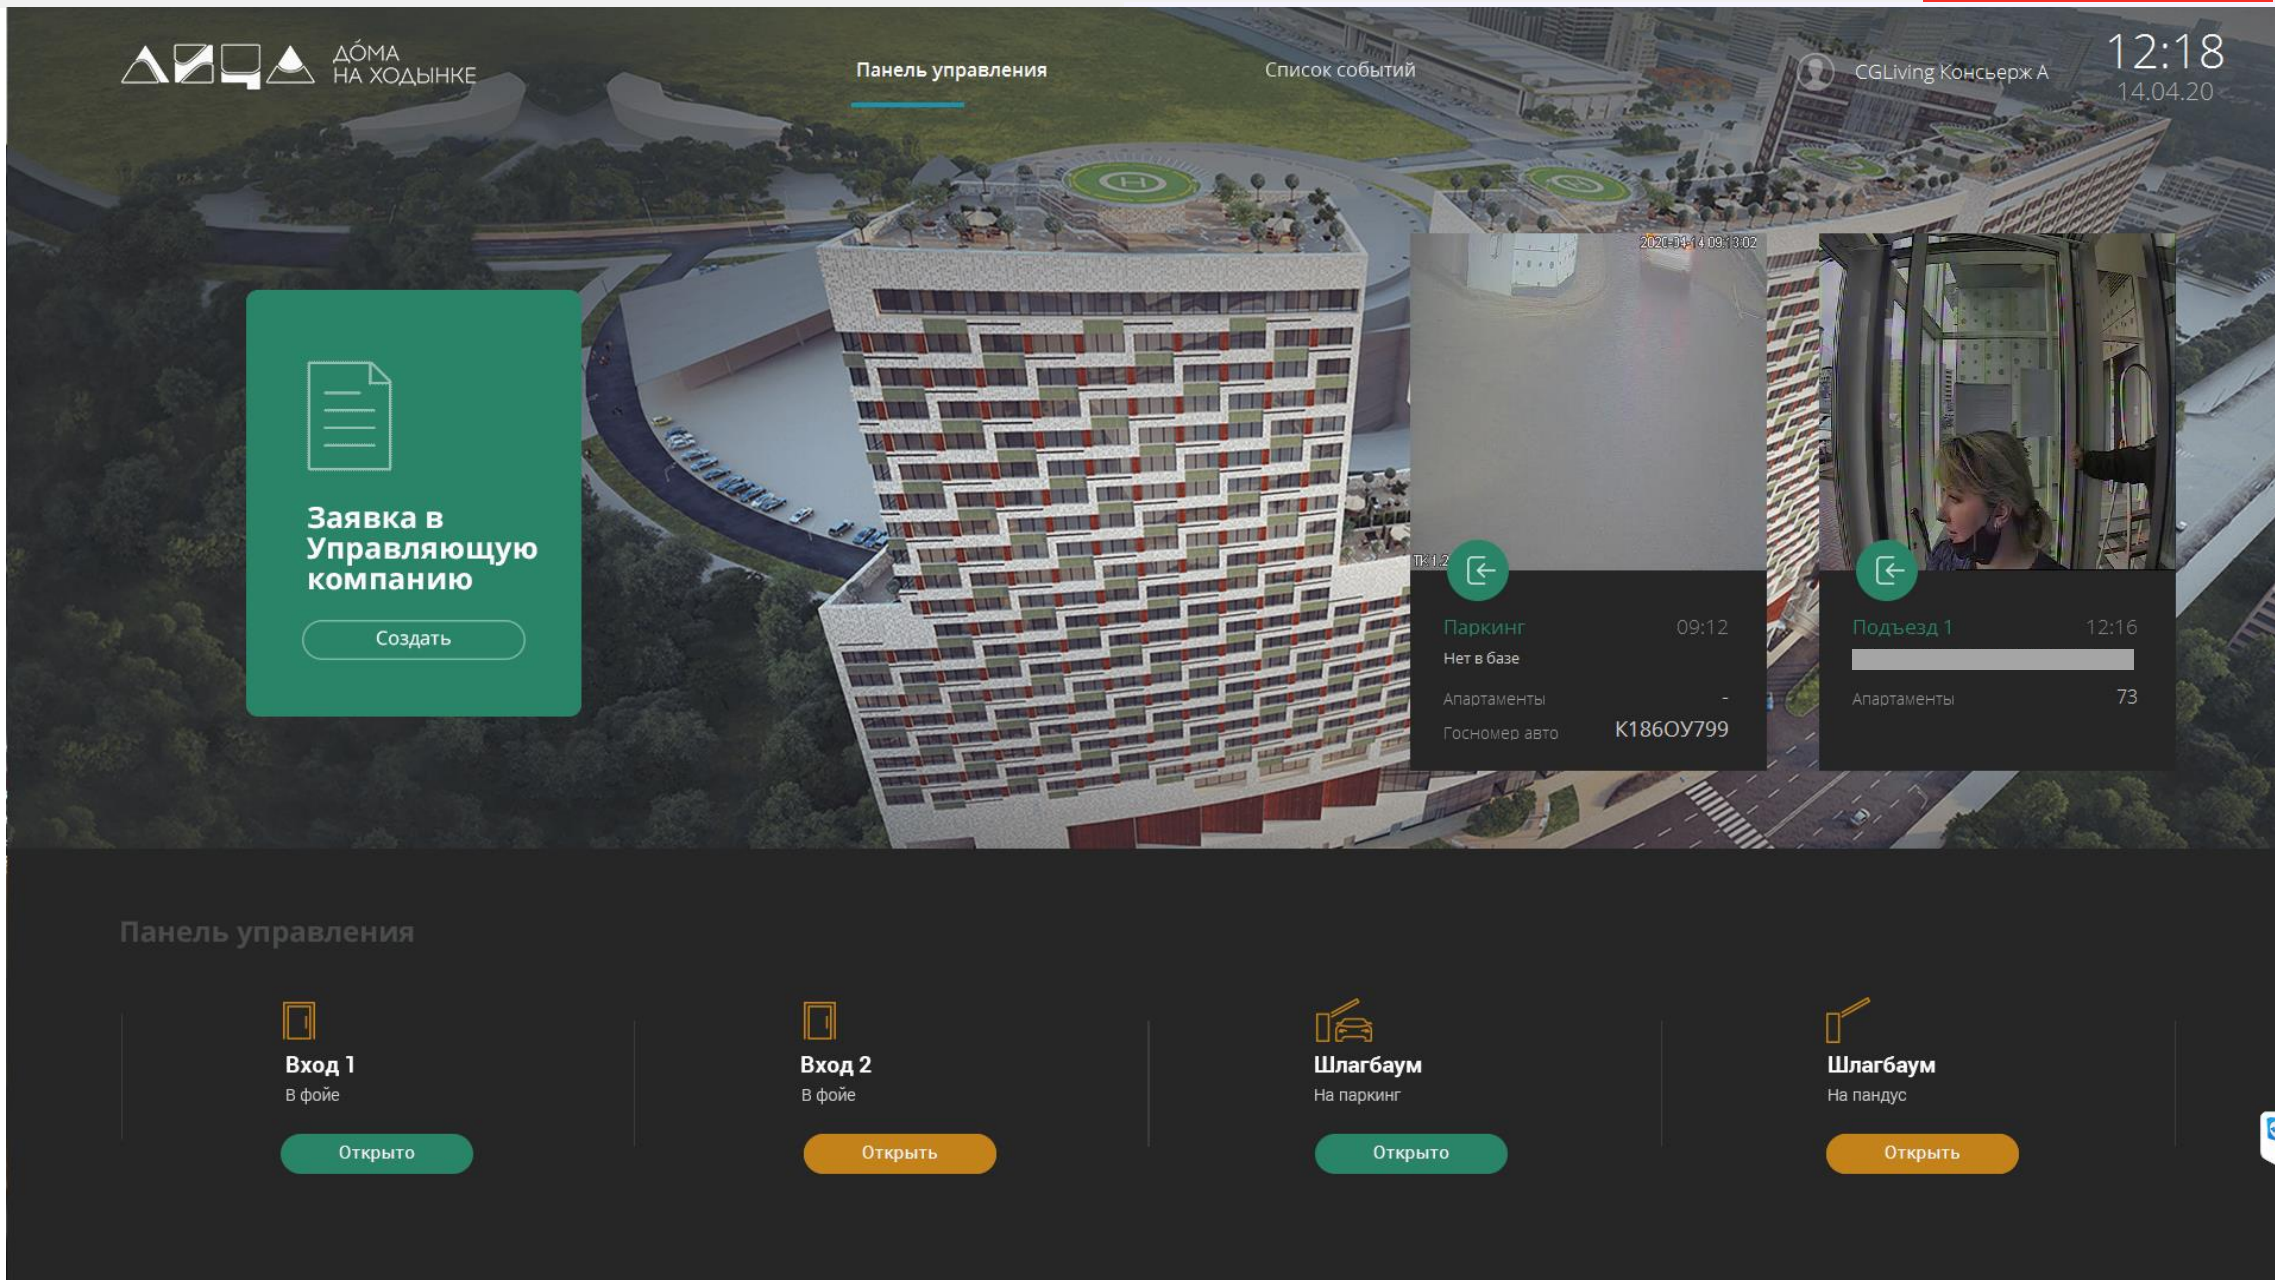

Интерфейсы УК (Служба охраны, Консьерж)

ALPHAOPEN