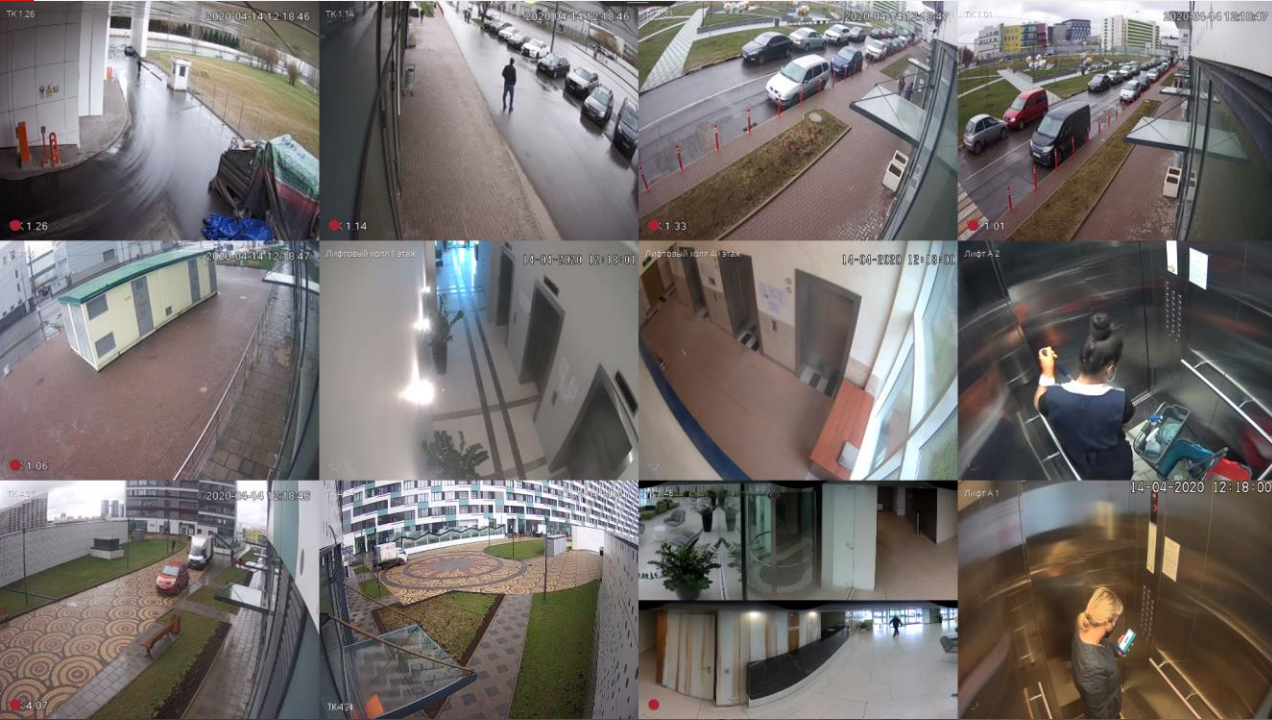

12:28
14.04.20

Мониторинг и диспетчеризация систем здания

Системы безопасности

Инженерные системы

ИТ Системы

Охранная сигнализация

Видеонаблюдение (COT)

Контроль доступа и проезда (СКУД)

Домофония

Лифты

Учёт ресурсов
Корректные данные

Сервера

Коммутаторы

Бесперебойное электроснабжение (ИБП)

Рабочие места (АРМ)

This image displays the 'Мониторинг и диспетчеризация систем здания' (Monitoring and dispatching of building systems) interface. It features a 3D architectural rendering of the building. Below the rendering, there are three columns of system categories:

This image shows a screenshot of the 'Монитор событий' (Event monitor) table. The table contains a detailed log of system events, with columns for 'Подключенные системы' (Connected systems), 'Имя' (Name), 'Событие' (Event), 'Время' (Time), 'Сеть' (Network), and 'Время' (Time). The table lists various events such as 'Остановка' (Stop), 'Доступ' (Access), 'Выезд' (Exit), and 'Вход' (Entry) for different building components like elevators, barriers, and access points.