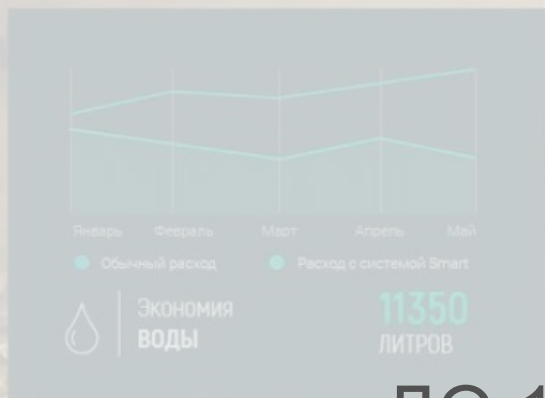

Эффект от внедрения

ALPHAOPEN

ДО 15%

Солнечные ПАНЕЛИ

РОСТ ПРОДАЖ

50071 кВт

1352 ЛИТРОВ

10260 ЛИТРОВ

ДО 3%

СТОИМОСТЬ М²

12305 ЛИТРОВ