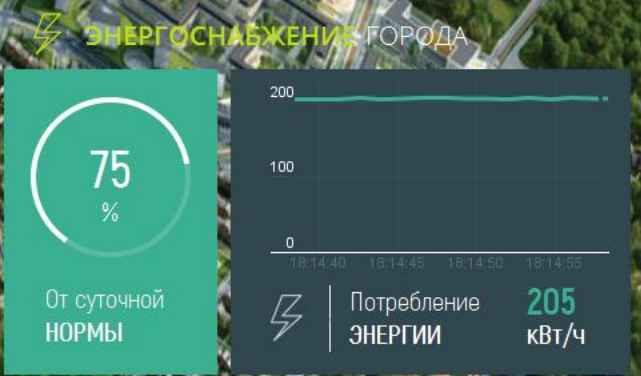

Центр «Гиперкуб»

«Технопарк» 7

Центр Мониторинга

Квартал 11 Квадро

Квартал 10 Мир

МММК

Список объектов

27 ММК	«Боинг авиа сервис»	«РЕНОВА ЛАБ»	«Технопарк» Нобеля 1	«Технопарк» Нобеля 3
«Технопарк» Нобеля 5	«Технопарк» Нобеля 7	ВРУ	Гиперкуб	ДДП Коллектора
ДЦ Сколково	КНС №2	КНС № 1	КОС	Квартал 9 - Тетрис
Квартал 10 - Мир	Квартал 11 - Квадро	Квартал Тест <small>В Норве</small>	Коллектор	Котельная
ЛОС № 1	ЛОС № 2	СПП № 1	Семейный кампус	Холодоснабжения №2
Центр мониторинга				

Тест прохождения сигнала о пожаре

Тестовый сигнал для проверки индикации

Последние изменения | Архив

События объекта

Объект	События объекта	Описание объекта	Описание события	Важность	Время	Событие
События	Квартал 0. Секция 9.1.2: VTS — Сигнал "Тест" (VTS9_1_21_TestFire) снят со стороны оборудования			Средняя	17:51:36	minor
События	Зарегистрирован инцидент № 99: "Квартал 0. Секция 9.1.2: VTS — Сигнал "Тест""			Блокирующая	12:55:11	blocker
События	Квартал 0. Секция 9.1.2: VTS — Сигнал "Тест" (VTS9_1_21_TestFire)			Блокирующая	12:55:11	blocker
События	ММК — Неисправность пожарной станции снят со стороны оборудования			Средняя	03.10.2018 10:55:00	minor
События	Зарегистрирован инцидент № 98: "ММК — Неисправность пожарной станции"			Критическая	03.10.2018 10:54:48	critical
События	ММК — Неисправность пожарной станции			Критическая	03.10.2018 10:54:48	critical