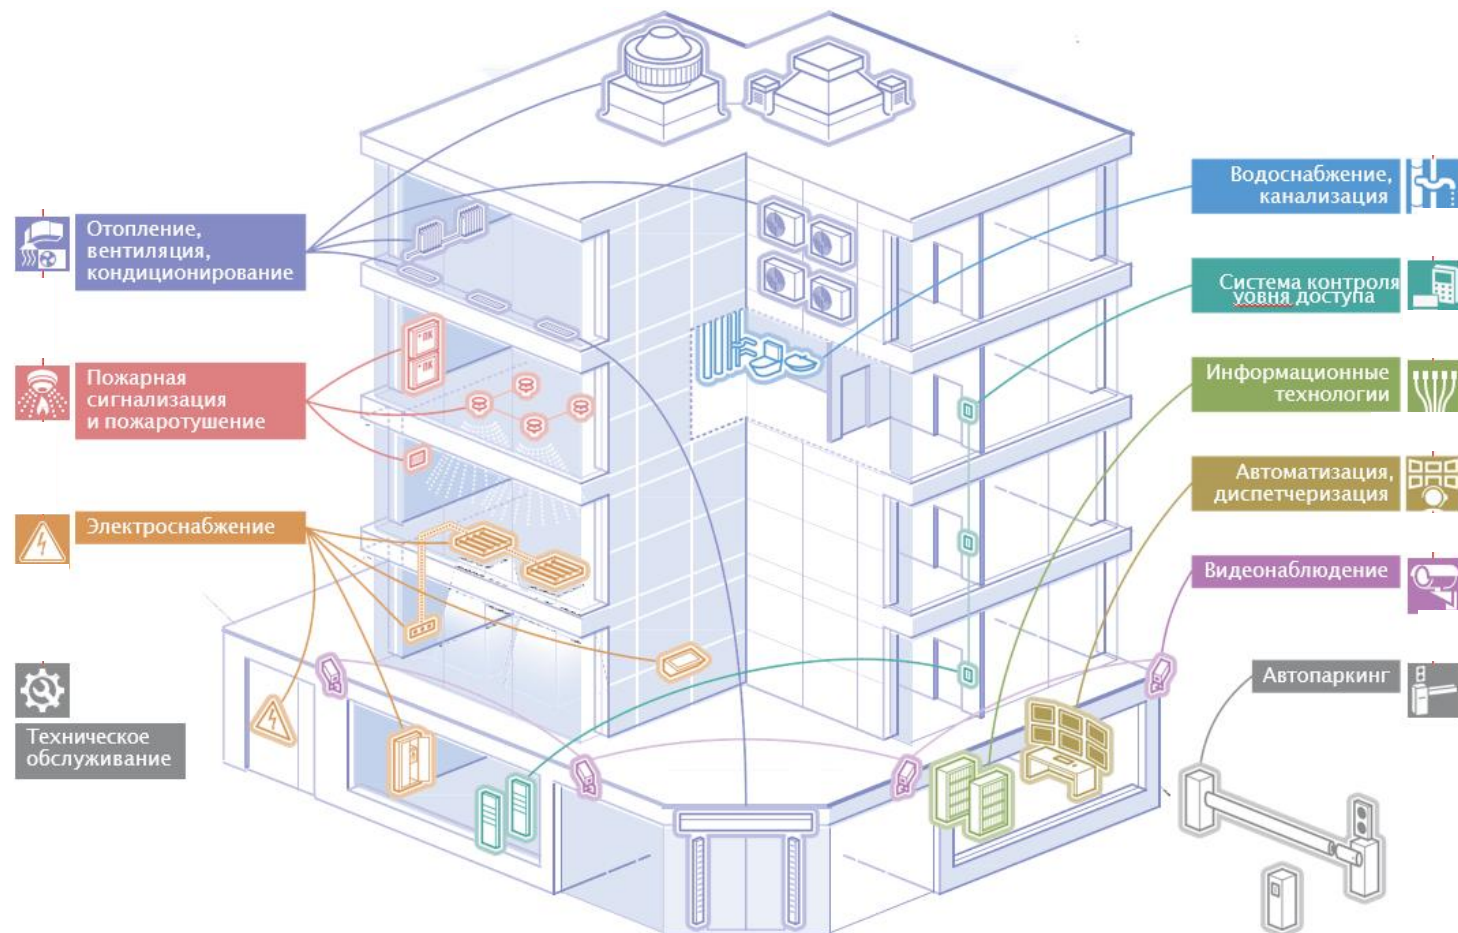

Тест прохождения сигнала о пожаре

Тестовый сигнал для проверки индикации

Последние изменения | Архив

События объекта

Объект	События объекта	Описание объекта	Описание события	Важность	Время	Событие
События	Квартал 0. Секция 9.1.2: VTS — Сигнал "Тест" (VTS9_1_21_TestFire) снят со стороны оборудования			Средняя	17:51:36	minor
События	Зарегистрирован инцидент № 99: "Квартал 0. Секция 9.1.2: VTS — Сигнал "Тест""			Блокирующая	12:55:11	blocker
События	Квартал 0. Секция 9.1.2: VTS — Сигнал "Тест" (VTS9_1_21_TestFire)			Блокирующая	12:55:11	blocker
События	ММК — Неисправность пожарной станции снят со стороны оборудования			Средняя	03.10.2018 10:55:00	minor
События	Зарегистрирован инцидент № 98: "ММК — Неисправность пожарной станции"			Критическая	03.10.2018 10:54:48	critical
События	ММК — Неисправность пожарной станции			Критическая	03.10.2018 10:54:48	critical

+15

Температура ВОЗДУХА

ЭНЕРГОСНАБЖЕНИЕ КВАРТАЛА

56 %

От суточной НОРМЫ

Потребление ЭНЕРГИИ **21** кВт

ВОДОСНАБЖЕНИЕ КВАРТАЛА

20 %

От суточной НОРМЫ

Потребление ВОДЫ **55** л

“Интеллектуальное Здание” ?

Информационные сервисы

Инфраструктурные сервисы

Сервисы, диспетчеризация

- Управление инфраструктурой зданий
- Комплексная безопасность зданий
- Контроль потребления ресурсов
- Сервисы для жильцов и арендаторов
- Решения для управляющих компаний