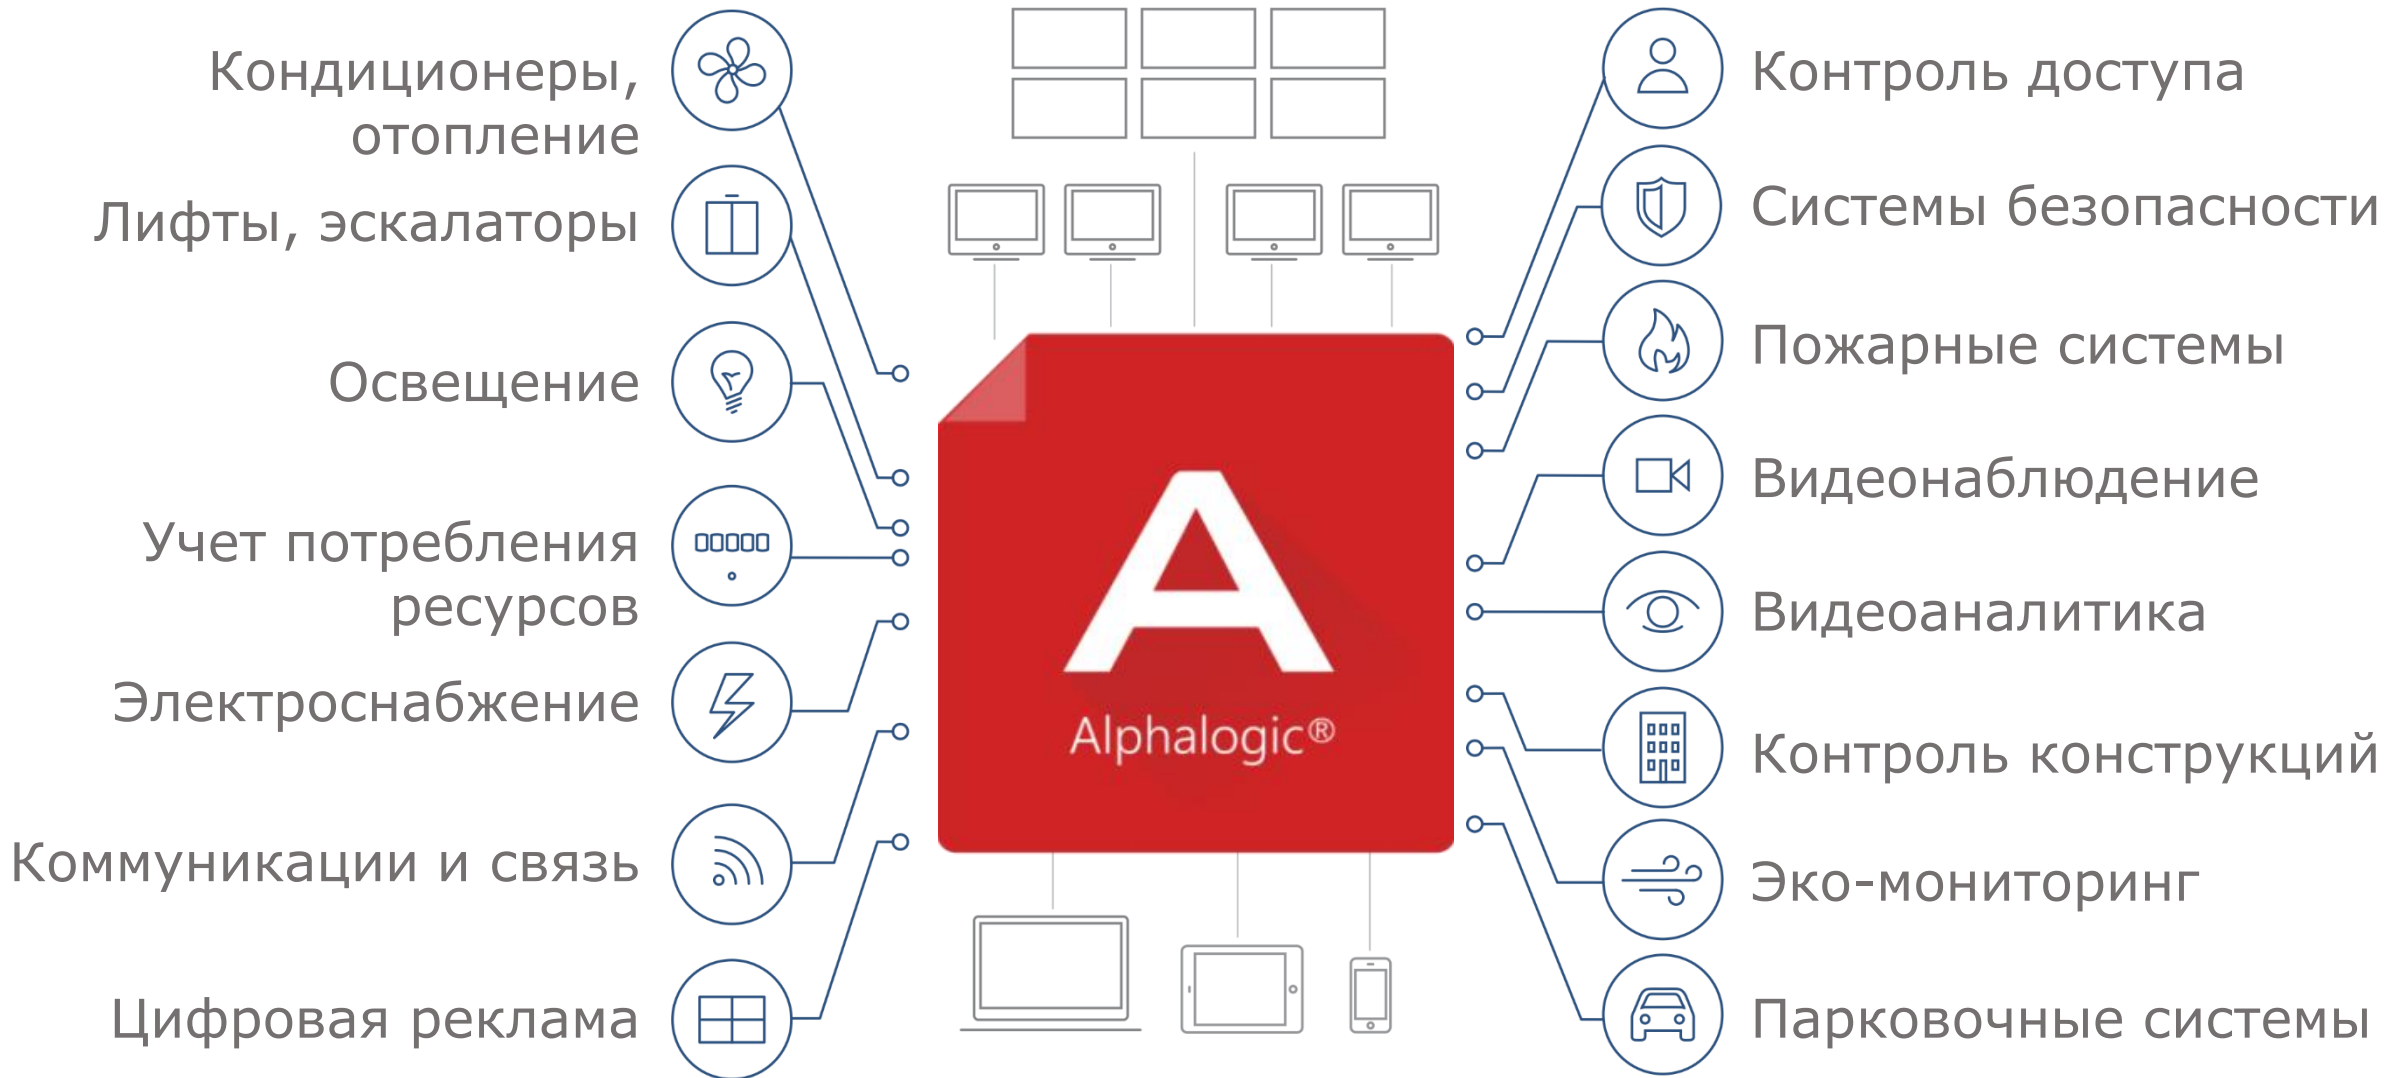

Умный город
SMART CITY

Русатом
Инфраструктурные
решения

VEBVENTURES

ИНТЕЛЛЕКТУАЛЬНОЕ ЗДАНИЕ

СИТУАЦИОННЫЙ ЦЕНТР СИСТЕМ БЕЗОПАСНОСТИ

ЦЕНТР МОНИТОРИНГА ИНЖЕНЕРНЫХ СИСТЕМ

ЦИФРОВАЯ РЕКЛАМА

УМНЫЙ ГОРОД