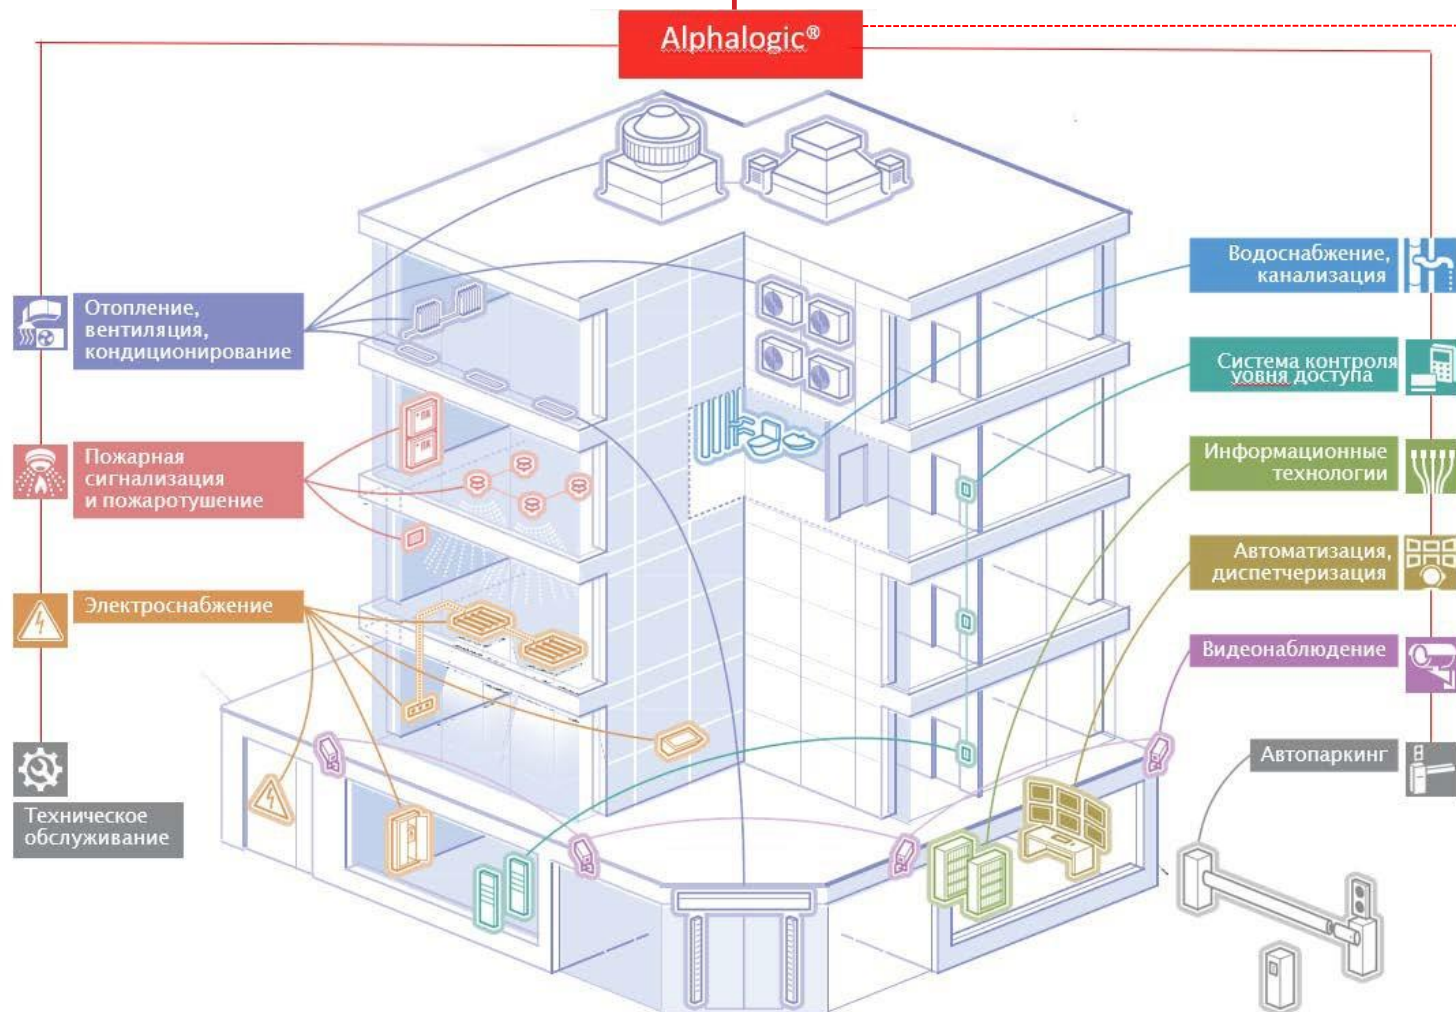

Тест прохождения сигнала о пожаре

Тестовый сигнал для проверки индикации

Последние изменения | Архив

События объекта

Объект	События объекта	Описание объекта	Описание события	Важность	Время	Событие
События	Квартал 0. Секция 9.1.2: VTS — Сигнал "Тест" (VTS9_1_21_TestFire) снят со стороны оборудования			Средняя	17:51:36	minor
События	Зарегистрирован инцидент № 99: "Квартал 0. Секция 9.1.2: VTS — Сигнал "Тест""			Блокирующая	12:55:11	blocker
События	Квартал 0. Секция 9.1.2: VTS — Сигнал "Тест" (VTS9_1_21_TestFire)			Блокирующая	12:55:11	blocker
События	ММК — Неисправность пожарной станции снят со стороны оборудования			Средняя	03.10.2018 10:55:00	minor
События	Зарегистрирован инцидент № 98: "ММК — Неисправность пожарной станции"			Критическая	03.10.2018 10:54:48	critical
События	ММК — Неисправность пожарной станции			Критическая	03.10.2018 10:54:48	critical

От суточной НОРМЫ

Потребление ВОДЫ **55** л

“Интеллектуальное Здание” ?

Информационные сервисы

Инфраструктурные сервисы

Сервисы, диспетчеризация

- Управление инфраструктурой зданий
- Комплексная безопасность зданий
- Контроль потребления ресурсов
- Сервисы для жильцов и арендаторов
- Решения для управляющих компаний

12:28
14.04.20

Мониторинг и диспетчеризация систем здания

Системы безопасности

Инженерные системы

ИТ Системы

Охранная сигнализация

Видеонаблюдение (COT)

Контроль доступа и проезда (СКУД)

Домофония

Лифты

Учёт ресурсов
Корректные данные

Сервера

Коммутаторы

Бесперебойное электроснабжение (ИБП)

Рабочие места (АРМ)

This image displays the 'Мониторинг и диспетчеризация систем здания' (Monitoring and dispatching of building systems) interface. It features a 3D architectural rendering of the building. Below the rendering, there are three columns of system categories: