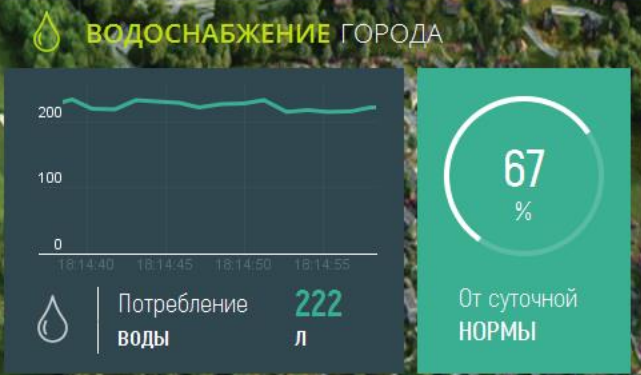

Центр «Гиперкуб»

«Технопарк» 7

Центр Мониторинга

Квартал 11 Квадро

Квартал 10 Мир

МММК

Список объектов

27 ММК	«Боинг авиа сервис»	«РЕНОВА ЛАБ»	«Технопарк» Нобеля 1	«Технопарк» Нобеля 3
«Технопарк» Нобеля 5	«Технопарк» Нобеля 7	ВРУ	Гиперкуб	ДДП Коллектора
ДЦ Сколково	КНС №2	КНС № 1	КОС	Квартал 9 - Тетрис
Квартал 10 - Мир	Квартал 11 - Квадро	Квартал Тест <small>В Норве</small>	Коллектор	Котельная
ЛОС № 1	ЛОС № 2	СПП № 1	Семейный кампус	Холодоснабжения №2
Центр мониторинга				

Тест прохождения сигнала о пожаре

Тестовый сигнал для проверки индикации

Последние изменения | Архив

События объекта

Объект	События объекта	Описание объекта	Описание события	Важность	Время	Событие
События	Квартал 0. Секция 9.1.2: VTS — Сигнал "Тест" (VTS9_1_21_TestFire) снят со стороны оборудования			Средняя	17:51:36	minor
События	Зарегистрирован инцидент № 99: "Квартал 0. Секция 9.1.2: VTS — Сигнал "Тест""			Блокирующая	12:55:11	blocker
События	Квартал 0. Секция 9.1.2: VTS — Сигнал "Тест" (VTS9_1_21_TestFire)			Блокирующая	12:55:11	blocker
События	ММК — Неисправность пожарной станции снят со стороны оборудования			Средняя	03.10.2018 10:55:00	minor
События	Зарегистрирован инцидент № 98: "ММК — Неисправность пожарной станции"			Критическая	03.10.2018 10:54:48	critical
События	ММК — Неисправность пожарной станции			Критическая	03.10.2018 10:54:48	critical