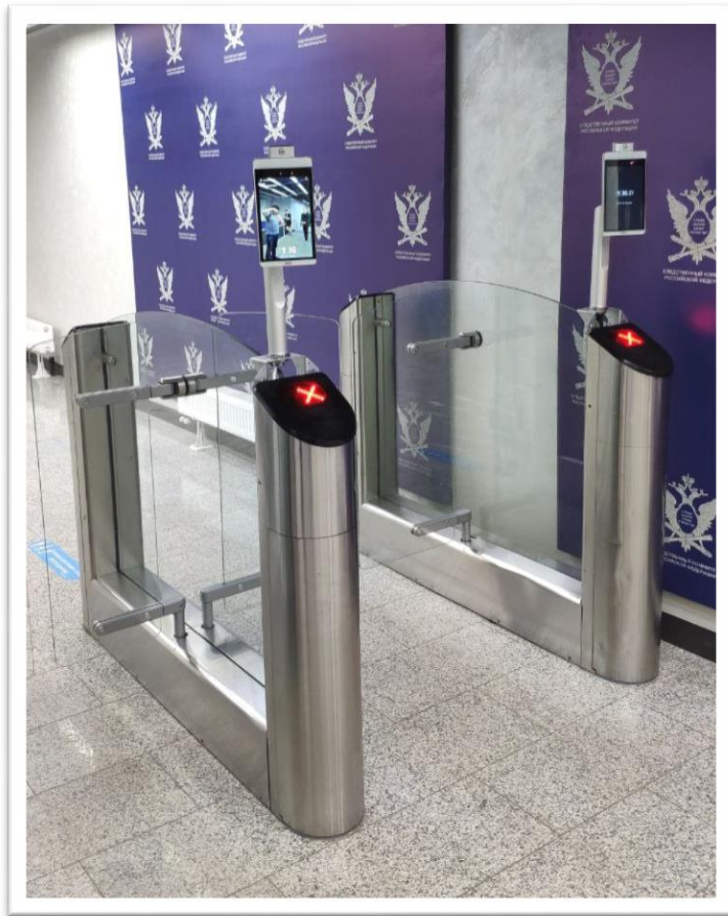

Внедрения

Университет