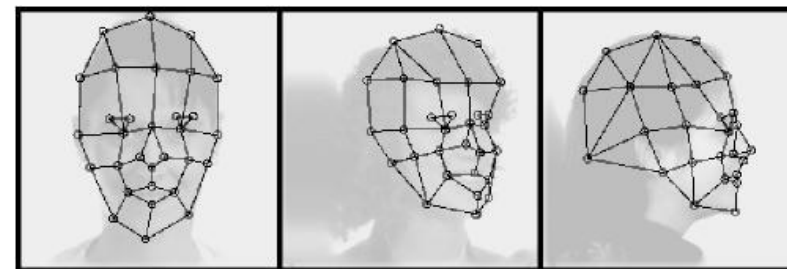

# Как нейросети видят наши лица

Для нейросети наше лицо — это граф, который после обработки превращается просто в число, называемое FaceID.

Например: «101a745d27b14ccc8ca4699239ff9f3a».

Разные нейросети создают для одних и тех же лиц разные уникальные значения.