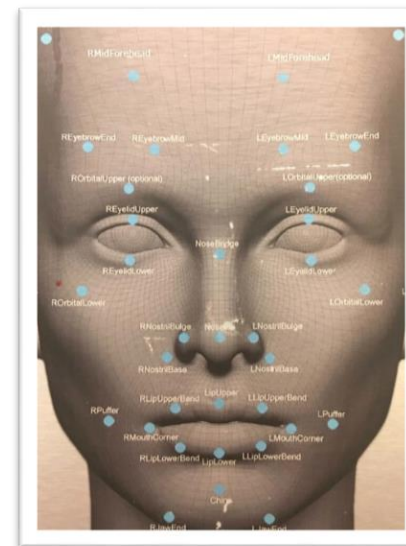

# Как нейросети видят наши лица

Для нейросети наше лицо — это граф, который после обработки превращается просто в число, называемое FaceID.

Например: «101a745d27b14ccc8ca4699239ff9f3a».

Разные нейросети создают для одних и тех же лиц разные уникальные значения.