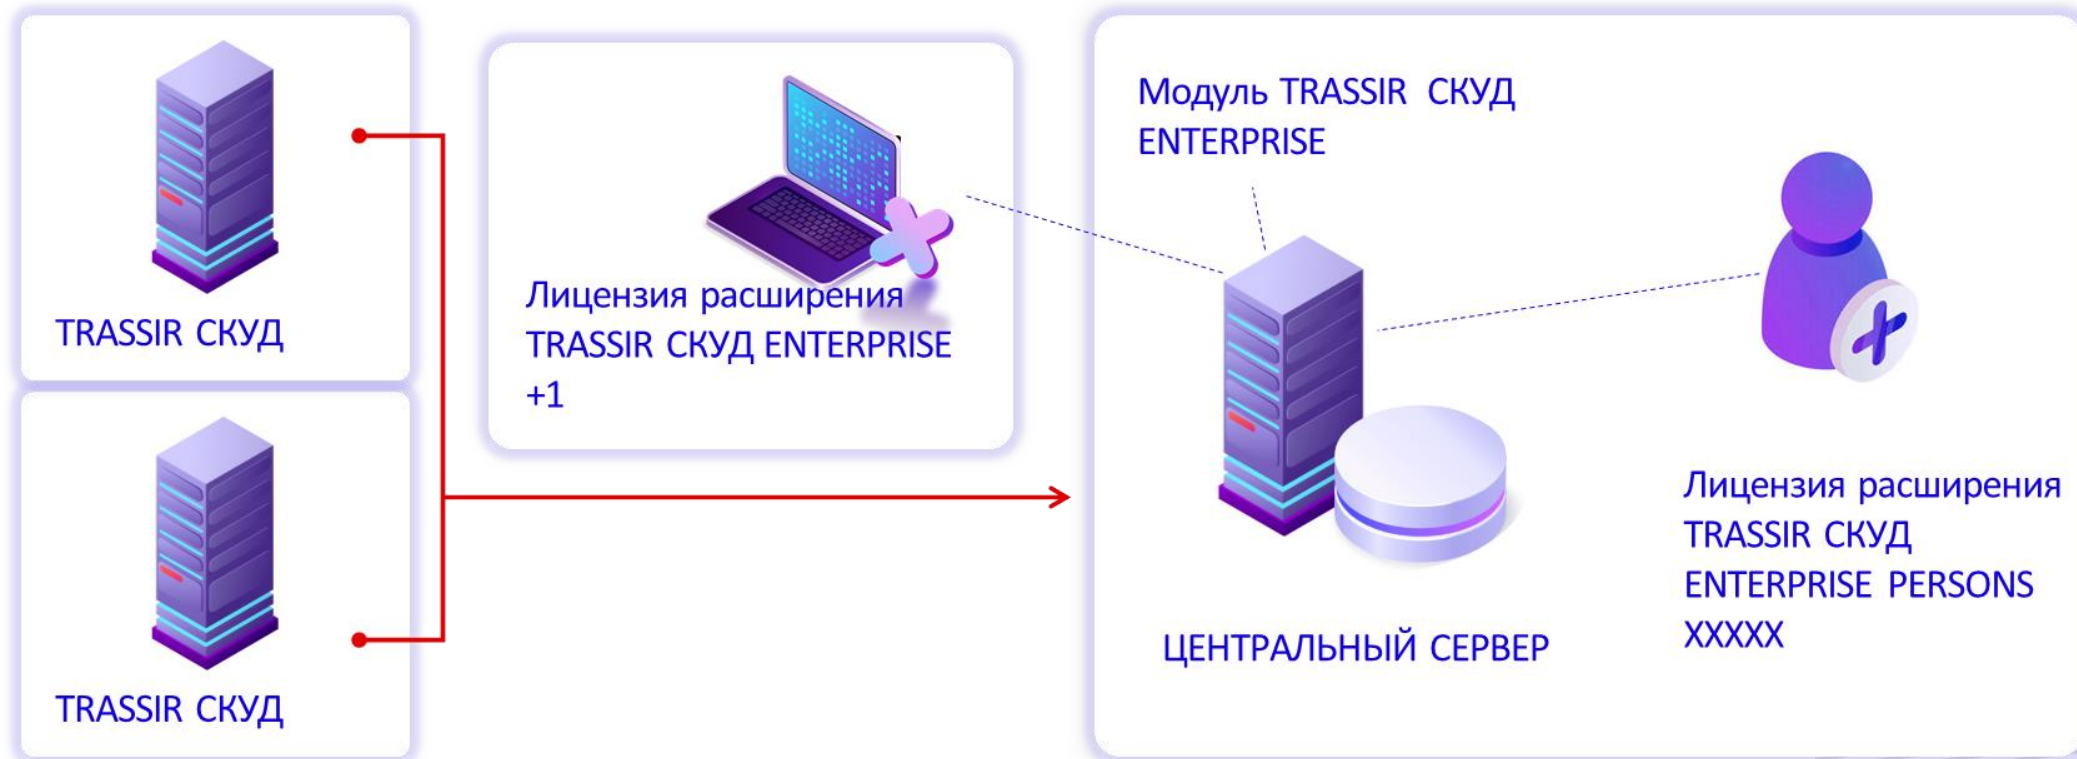

▶ ВИДЫ ЛИЦЕНЗИЙ TRASSIR СКУД ENTERPRISE