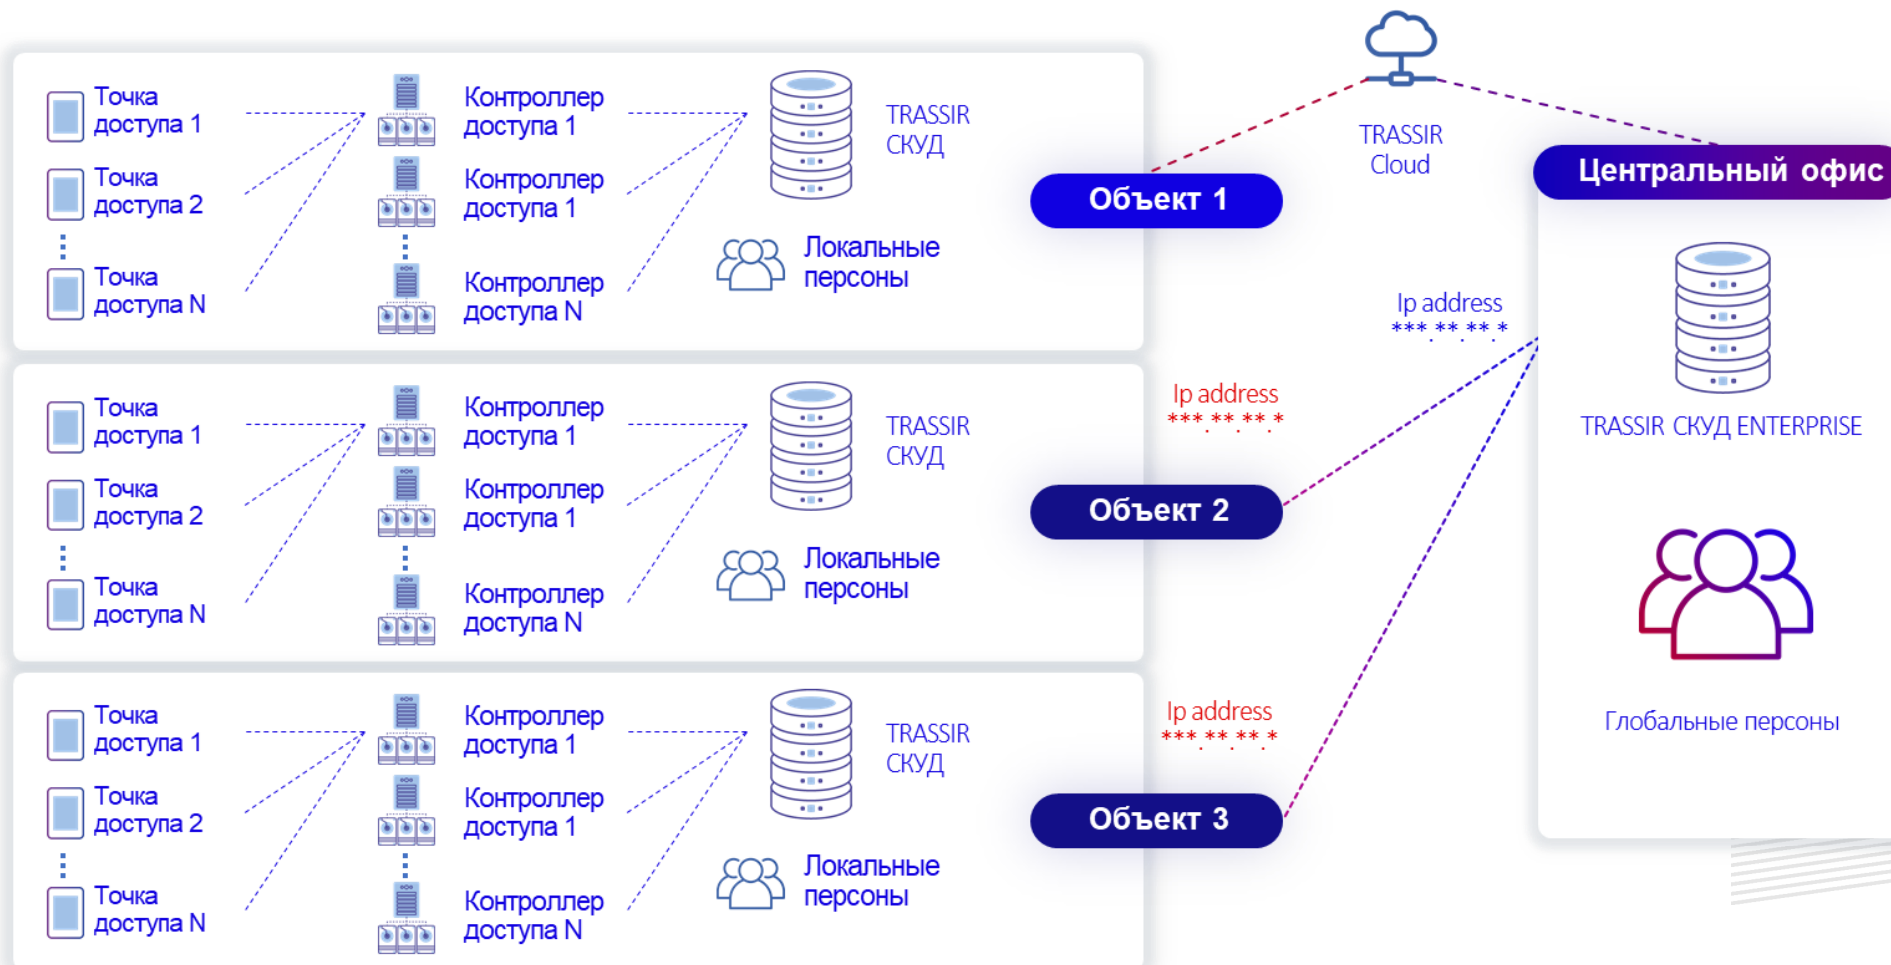

▶ АРХИТЕКТУРА РЕШЕНИЯ