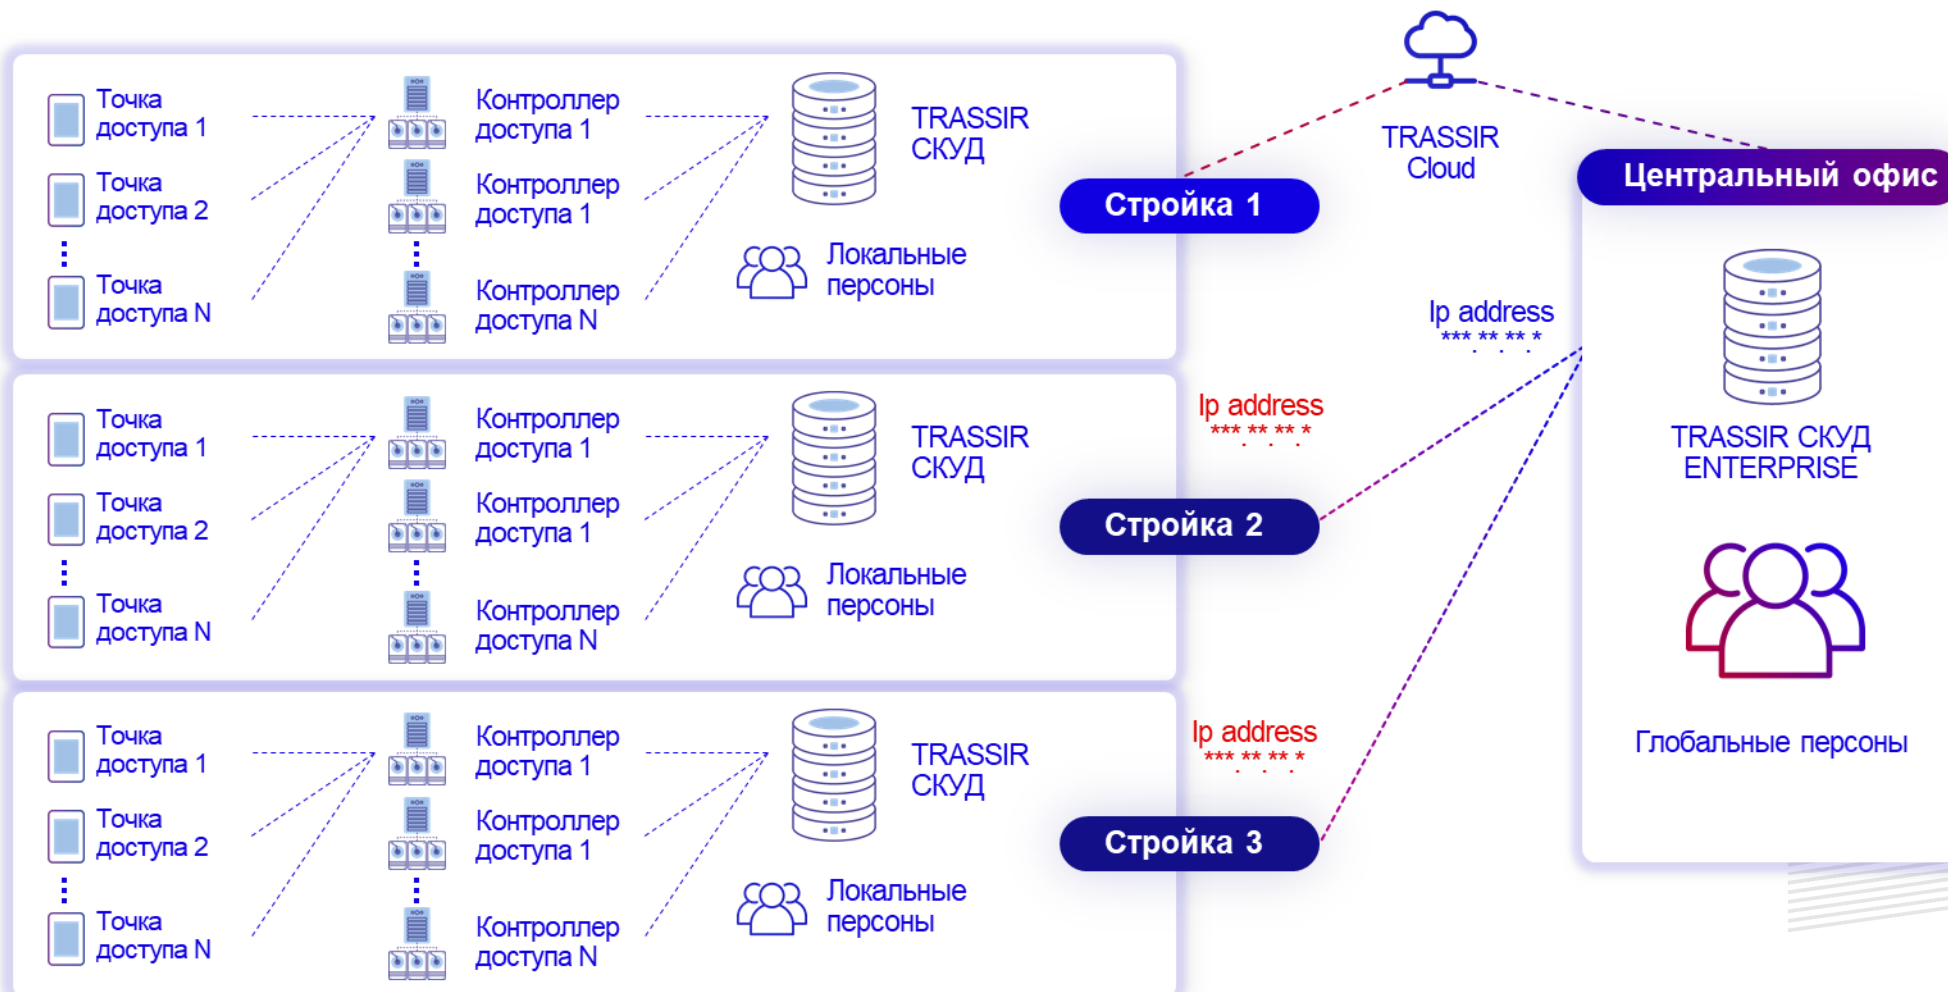

▶ АРХИТЕКТУРА РЕШЕНИЯ