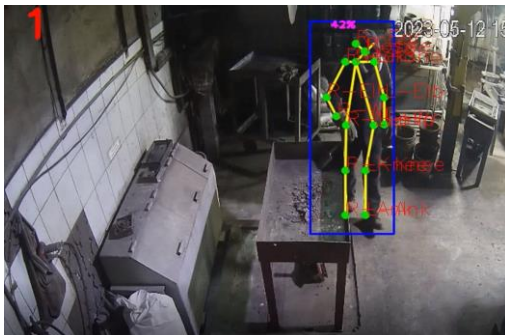

Анализ  
видеопотока

Попадание в опасную зону

Попадание части тела в опасную зону

Опасная зона и СИЗ

Опасная зона и СИЗ

**Контроль частей тела**  
при выявлении паттернов  
опасного поведения на базе  
видео аналитики «Скелетон»

**Распознавание  
3D пространства из 2D**

**Анализ перемещения  
персонала**  
контроль за работой  
персонала в соответствии  
с технологическими картами

**Автоинформатор  
об инциденте**

**Контроль  
СИЗ**  
соблюдение правил ТБ