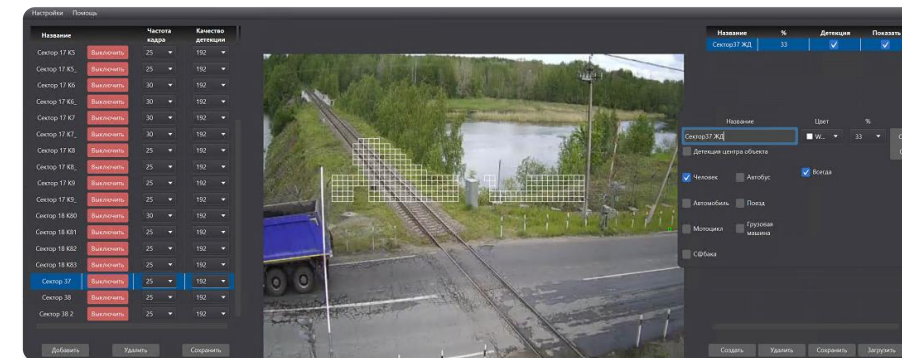

### КЛЮЧЕВЫЕ ОТРАСЛИ:

РИТЕЙЛ / МЕТАЛЛУРГИЯ / РЕСУРСОДОБЫЧА / ПРОИЗВОДСТВО / ТРАНСПОРТ / ИНФРАСТРУКТУРА

- **КОНТРОЛЬ ЗАКРЕПЛЕННОЙ ТЕРРИТОРИИ**
- **КОНТРОЛЬ ТМЦ И ЕГО ВЫВОЗА**
- **КОНТРОЛЬ КАЧЕСТВА ВИДЕОИЗОБРАЖЕНИЯ**

- ✓ Определение человека и его нахождение в запретной зоне
- ✓ Детектирование пересечения линии в заданном направлении
- ✓ Контроль складирования ТМЦ и его вывоз через КПП периметра
- ✓ Детекторы появления, исчезновения, длительного пребывания
- ✓ Оценка скопления людей, частоты перемещений

Анализ  
видеопотока

Попадание в опасную зону

Попадание части тела в опасную зону

Опасная зона и СИЗ

Опасная зона и СИЗ

**Контроль частей тела**  
при выявлении паттернов  
опасного поведения на базе  
видео аналитики «Скелетон»