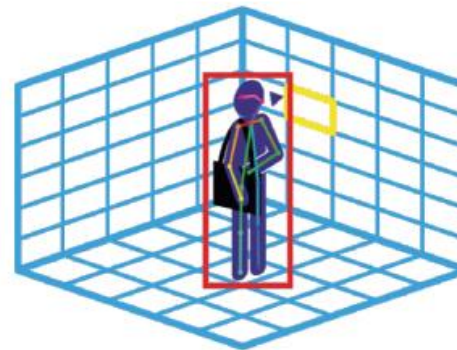

- ✓ Определение человека и его нахождение в запретной зоне
- ✓ Детектирование пересечения линии в заданном направлении
- ✓ Контроль складирования ТМЦ и его вывоз через КПП периметра
- ✓ Детекторы появления, исчезновения, длительного пребывания
- ✓ Оценка скопления людей, частоты перемещений

Анализ  
видеопотока

Попадание в опасную зону

Попадание части тела в опасную зону

Опасная зона и СИЗ

Опасная зона и СИЗ

**Контроль частей тела**  
при выявлении паттернов  
опасного поведения на базе  
видео аналитики «Скелетон»

**Распознавание  
3D пространства из 2D**

**Анализ перемещения  
персонала**  
контроль за работой  
персонала в соответствии  
с технологическими картами

**Автоинформатор  
об инциденте**

**Контроль  
СИЗ**  
соблюдение правил ТБ