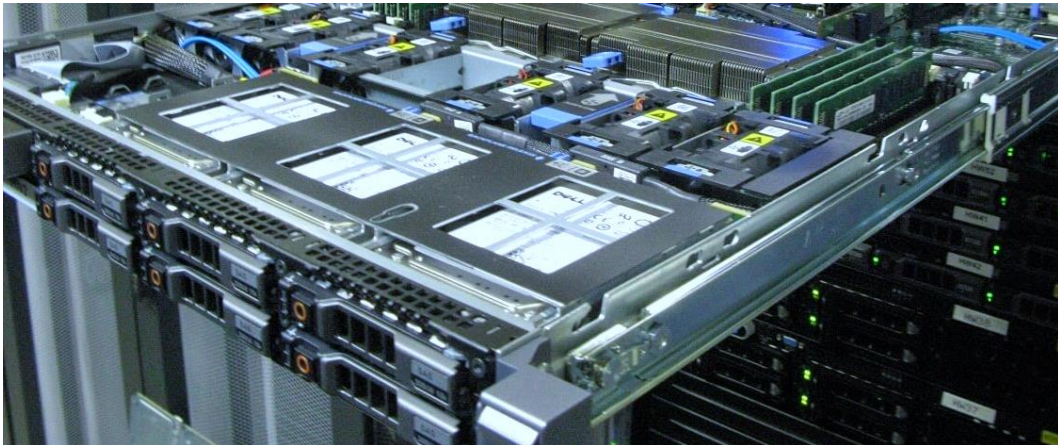

- Виртуализация серверов
- Распределённые серверные мощности
- Филиальная структура системы
- Распределение архивных массивов NAS
- Применение EDGE решений
- Выделенная оптическая сеть
- Унификация систем по оборудованию
- Интеграции с охранными системами
- Интеграции с производственными системами