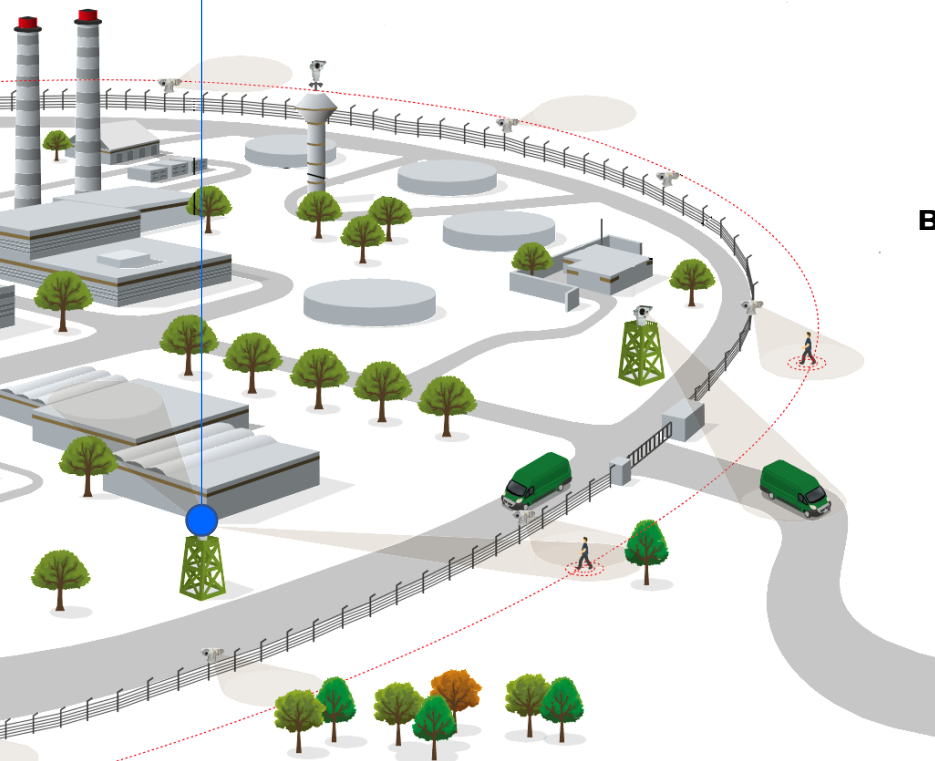

### КЛЮЧЕВЫЕ ОТРАСЛИ:

РИТЕЙЛ / МЕТАЛЛУРГИЯ / РЕСУРСОДОБЫЧА / ПРОИЗВОДСТВО / ТРАНСПОРТ / ИНФРАСТРУКТУРА

- **КОНТРОЛЬ ЗАКРЕПЛЕННОЙ ТЕРРИТОРИИ**
- **КОНТРОЛЬ ТМЦ И ЕГО ВЫВОЗА**
- **КОНТРОЛЬ КАЧЕСТВА ВИДЕОИЗОБРАЖЕНИЯ**

- ✓ Определение человека и его нахождение в запретной зоне
- ✓ Детектирование пересечения линии в заданном направлении
- ✓ Контроль складирования ТМЦ и его вывоз через КПП периметра
- ✓ Детекторы появления, исчезновения, длительного пребывания
- ✓ Оценка скопления людей, частоты перемещений

Анализ  
видеопотока

Попадание в опасную зону

Попадание части тела в опасную зону

Опасная зона и СИЗ

Опасная зона и СИЗ

**Контроль частей тела**  
при выявлении паттернов  
опасного поведения на базе  
видео аналитики «Скелетон»