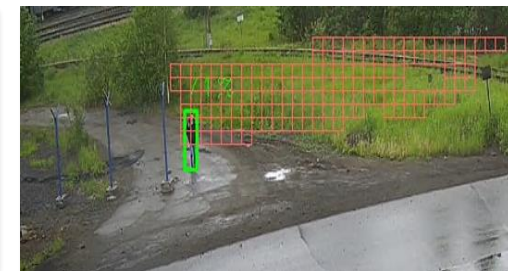

### КЛЮЧЕВЫЕ ОТРАСЛИ:

РИТЕЙЛ / МЕТАЛЛУРГИЯ / РЕСУРСОДОБЫЧА / ПРОИЗВОДСТВО / ТРАНСПОРТ / ИНФРАСТРУКТУРА

- **КОНТРОЛЬ ЗАКРЕПЛЕННОЙ ТЕРРИТОРИИ**
- **КОНТРОЛЬ ТМЦ И ЕГО ВЫВОЗА**
- **КОНТРОЛЬ КАЧЕСТВА ВИДЕОИЗОБРАЖЕНИЯ**

- ✓ Определение человека и его нахождение в запретной зоне
- ✓ Детектирование пересечения линии в заданном направлении
- ✓ Контроль складирования ТМЦ и его вывоз через КПП периметра
- ✓ Детекторы появления, исчезновения, длительного пребывания
- ✓ Оценка скопления людей, частоты перемещений

Анализ  
видеопотока

Попадание в опасную зону

Попадание части тела в опасную зону

Опасная зона и СИЗ

Опасная зона и СИЗ

**Контроль частей тела**  
при выявлении паттернов  
опасного поведения на базе  
видео аналитики «Скелетон»