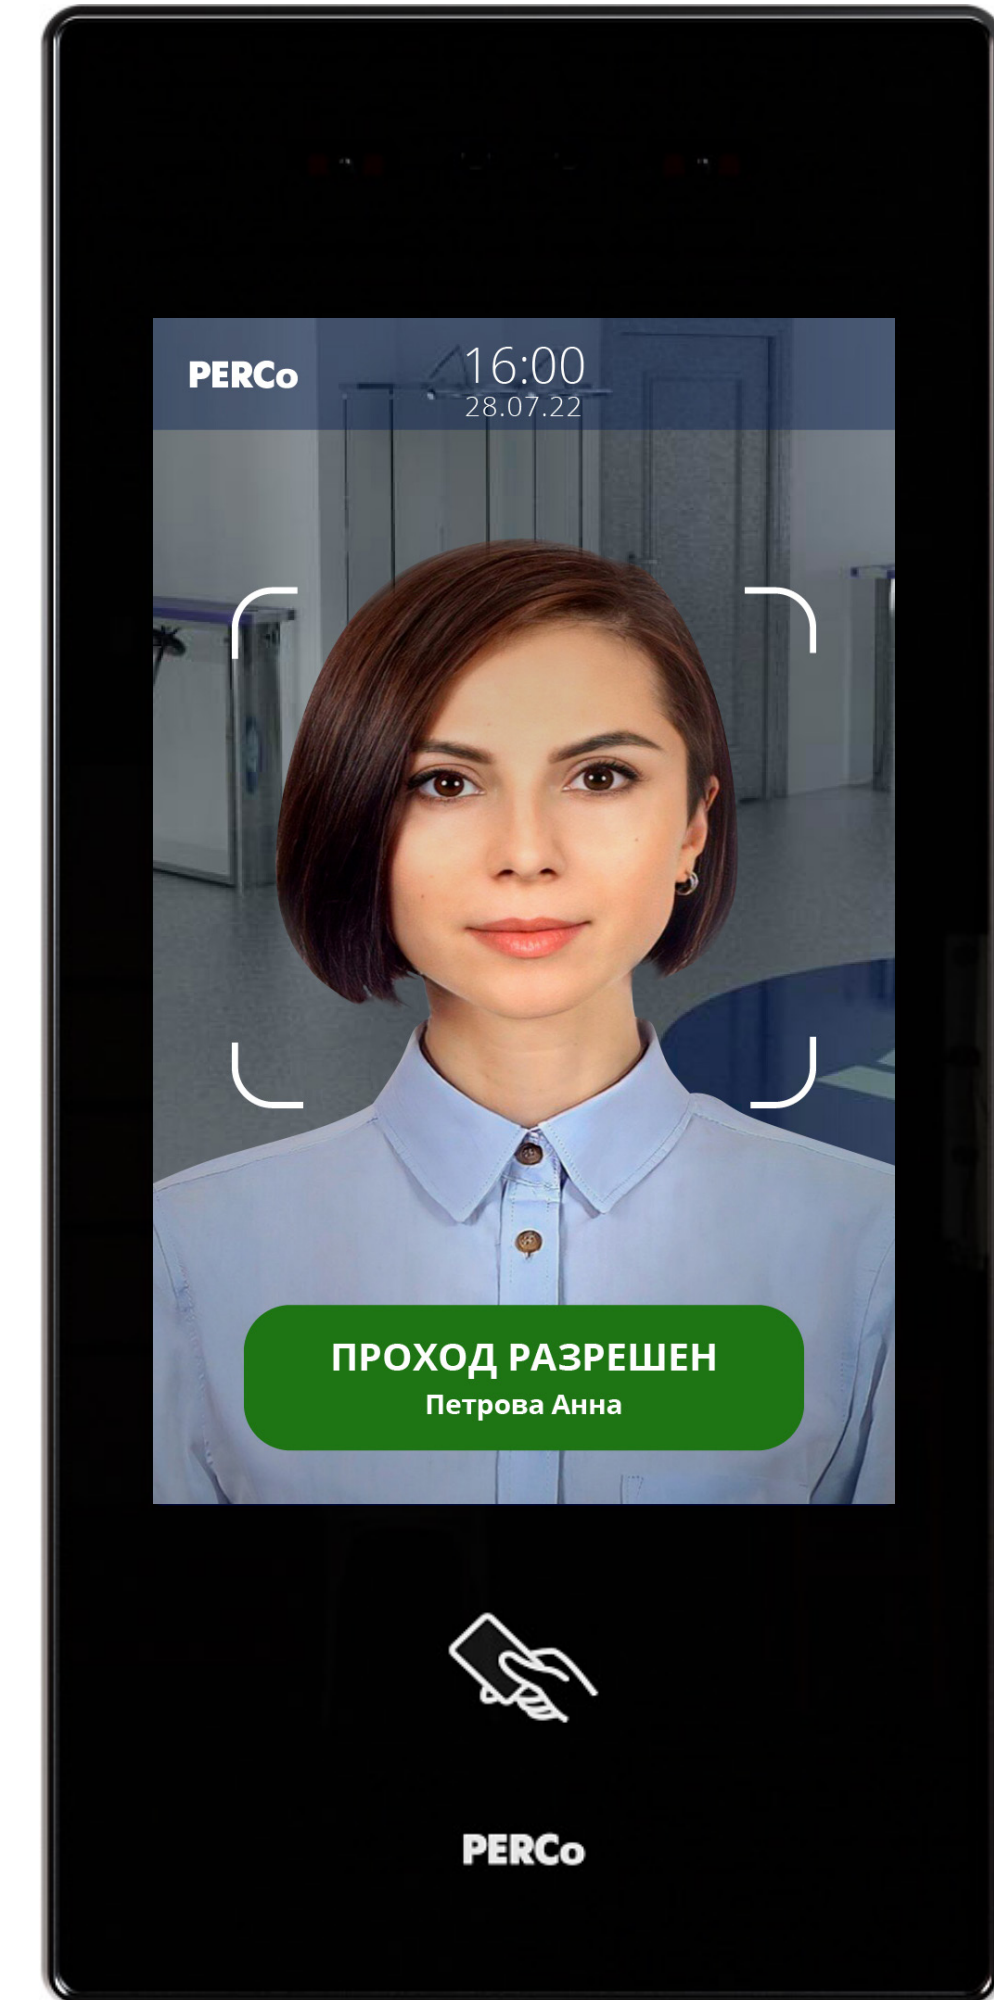

# Доступ по отпечаткам пальцев в системе контроля доступа PERCo-Web

- крышка со сканерами отпечатков пальцев
- контроллер

- мультиформатные считыватели