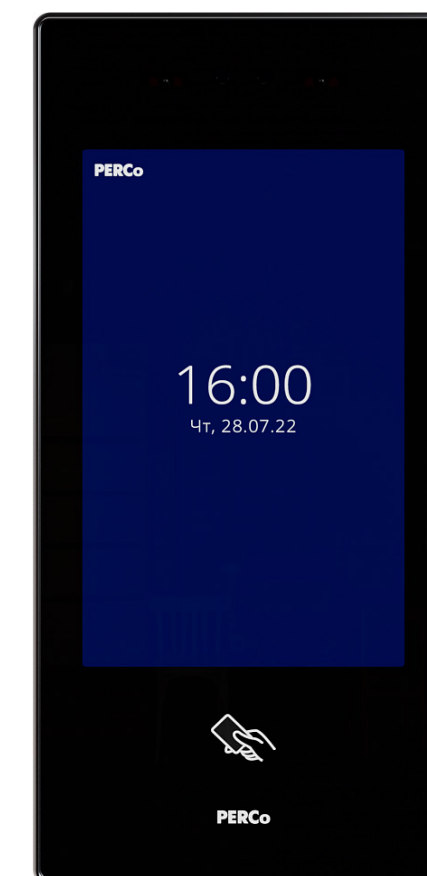

# Усиление контроля доступа

ФИО сотрудника и время идентификации

Ввод оправдательного документа

Вывод информации о нарушении

Вывод отчета по сотруднику

Биометрический терминал учета рабочего времени CR11

Биометрический контроллер CL15

Биометрический контрольный считыватель IR18

Электронная проходная KT02.9B

Терминал распознавания лиц FL15.9

+7 (812) 247-04-59  
seminar@perco.ru