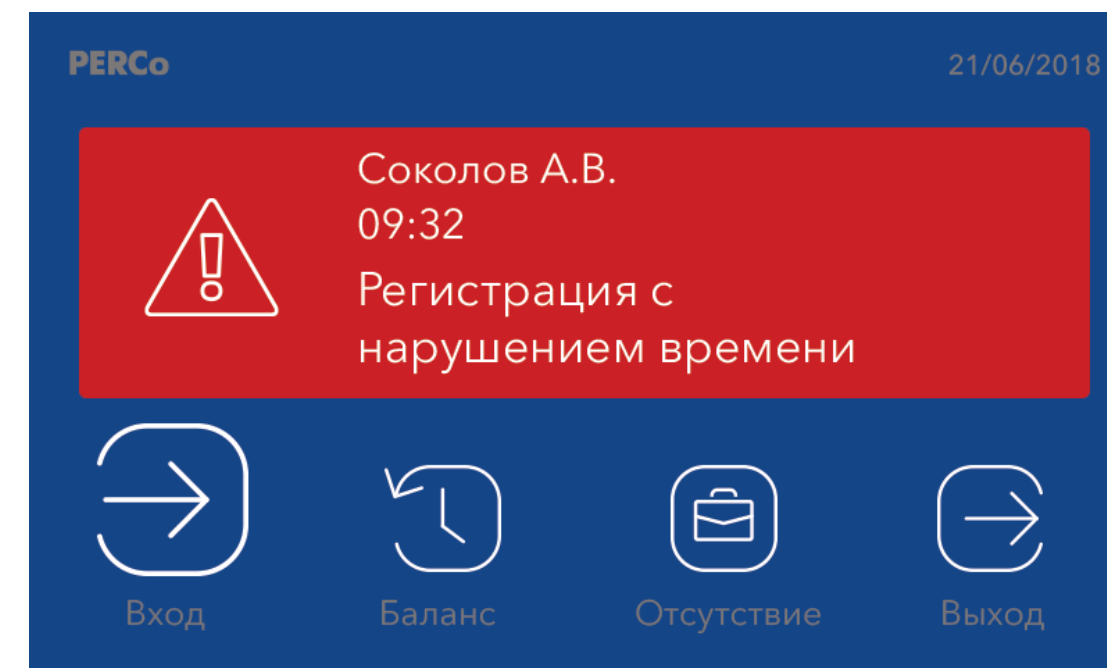

# Усиление контроля доступа

ФИО сотрудника и время идентификации

Ввод оправдательного документа

Вывод информации о нарушении

Вывод отчета по сотруднику

Биометрический терминал учета рабочего времени CR11

Биометрический контроллер CL15