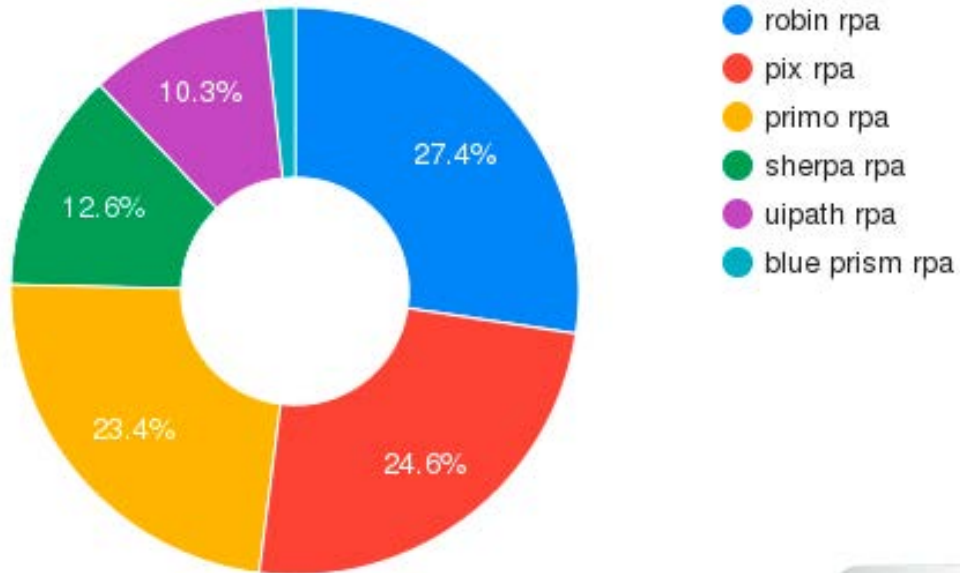

Запросы по данным Яндекс Wordstat за май 2022 г.

Информационный портал о технологии
Robotic process automation (RPA) rpa2.ru

Что ищут профессионалы RPA?

Что это значит?