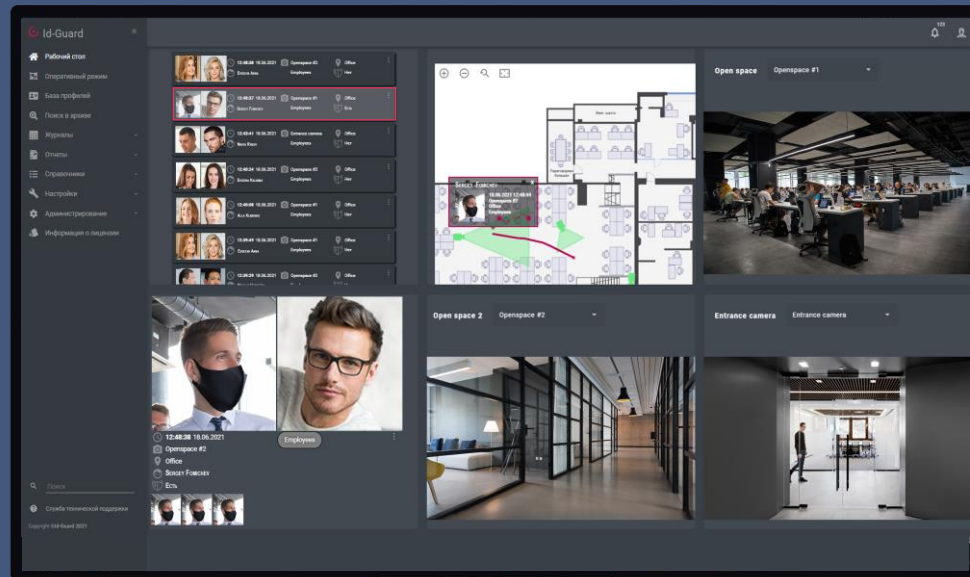

Преимущества решения Id-Guard

- ПОЛНОФУНКЦИОНАЛЬНЫЙ ИНТЕРФЕЙС
- ШИРОКИЙ НАБОР ДОСТУПНЫХ ПАРАМЕТРОВ РЕШЕНИЯ ДЛЯ ГИБКОЙ НАСТРОЙКИ
- ИНДИВИДУАЛЬНЫЕ НАСТРОЙКИ ДАШБОРДА И РОЛЕВОЙ МОДЕЛИ
- НАСТРОЙКА СИСТЕМЫ УВЕДОМЛЕНИЙ ПО: ЛОКАЦИИ, КАМЕРЕ, СПИСКУ, ПОСЕТИТЕЛЯМ