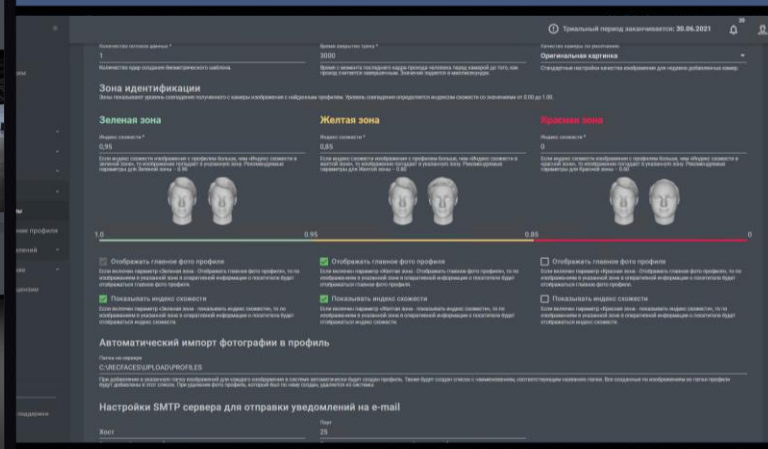

Преимущества решения Id-Guard

- ПОЛНОФУНКЦИОНАЛЬНЫЙ ИНТЕРФЕЙС
- ШИРОКИЙ НАБОР ДОСТУПНЫХ ПАРАМЕТРОВ РЕШЕНИЯ ДЛЯ ГИБКОЙ НАСТРОЙКИ
- ИНДИВИДУАЛЬНЫЕ НАСТРОЙКИ ДАШБОРДА И РОЛЕВОЙ МОДЕЛИ
- НАСТРОЙКА СИСТЕМЫ УВЕДОМЛЕНИЙ ПО: ЛОКАЦИИ, КАМЕРЕ, СПИСКУ, ПОСЕТИТЕЛЯМ