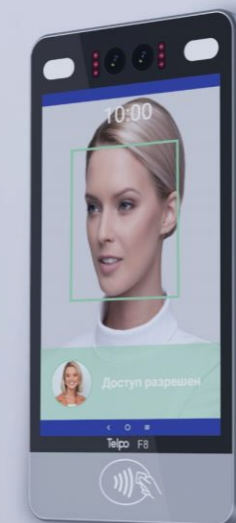

Систем управления и контроля доступа

4 Отсутствие возможности контролировать проход людей в зонах не имеющих исполнительных устройств

Решение

Вместо дверей и турникетов камера с правильным расположением и фокусным расстоянием, которая детектирует всех попавших в её объектив

Id-Gate –

Обогащение классических СКУД функций распознавания лиц

- Повышайте уровень защищенности объекта, автоматизируйте реакции на инциденты безопасности
- Обеспечьте удобный и безопасный доступ сотрудников в служебные помещения с использованием технологии распознавания лиц
- Используйте многофакторную идентификацию сотрудника при доступе в наиболее охраняемые помещения
- Автоматически выявляйте нарушение уровня доступа в служебных помещениях и зон с повышенными требованиями к уровню безопасности