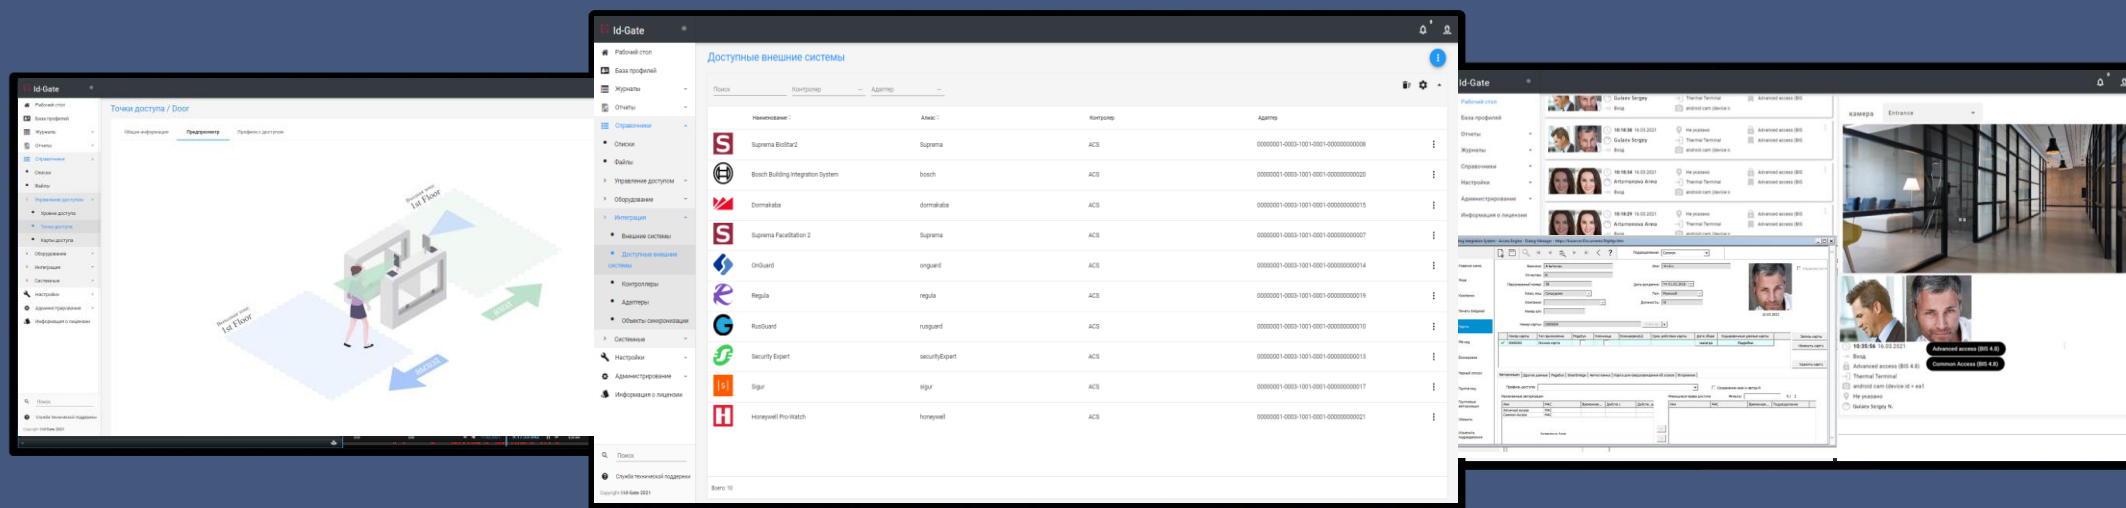

Систем управления и контроля доступа

4 Отсутствие возможности контролировать проход людей в зонах не имеющих исполнительных устройств

Решение

Вместо дверей и турникетов камера с правильным расположением и фокусным расстоянием, которая детектирует всех попавших в её объектив

Id-Gate –

Обогащение классических СКУД функций распознавания лиц

- Повышайте уровень защищенности объекта, автоматизируйте реакции на инциденты безопасности
- Обеспечьте удобный и безопасный доступ сотрудников в служебные помещения с использованием технологии распознавания лиц
- Используйте многофакторную идентификацию сотрудника при доступе в наиболее охраняемые помещения
- Автоматически выявляйте нарушение уровня доступа в служебных помещениях и зон с повышенными требованиями к уровню безопасности

Преимущества решения Id-Gate

- ПРОСТОЕ ПОДКЛЮЧЕНИЕ К СУЩЕСТВУЮЩЕЙ СКУД БЛАГОДАРЯ ГОТОВЫМ БЕСШОВНЫМ ИНТЕГРАЦИЯМ
- ПРОСТАЯ УСТАНОВКА С ПОМОЩЬЮ ИНСТАЛЛЯТОРА ЗА 20 МИНУТ
- ДОСТОВЕРНЫЙ ПРОХОД СОТРУДНИКОВ И ПОСЕТИТЕЛЕЙ
- МНОГОФАКТОРНАЯ АУТЕНТИФИКАЦИЯ