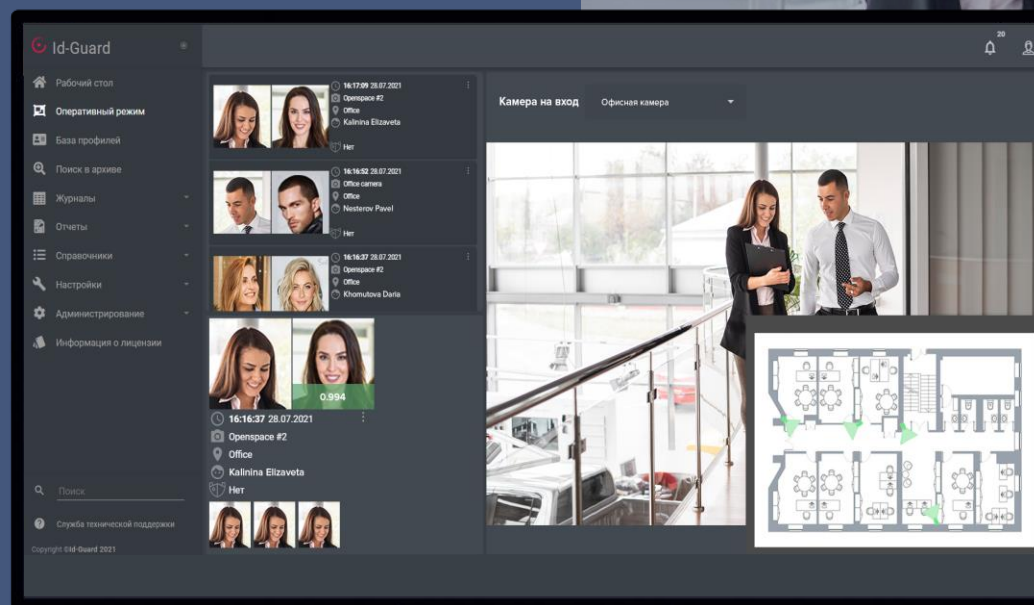

- Идентифицируйте человека автоматически по изображению лица на камерах
- Получайте оперативные уведомления при обнаружении постороннего человека из заданного списка
- Обеспечьте быстрый поиск человека в долгосрочном архиве для расследования инцидентов
- Постройте траектории перемещения интересующего лица на графических план-схемах