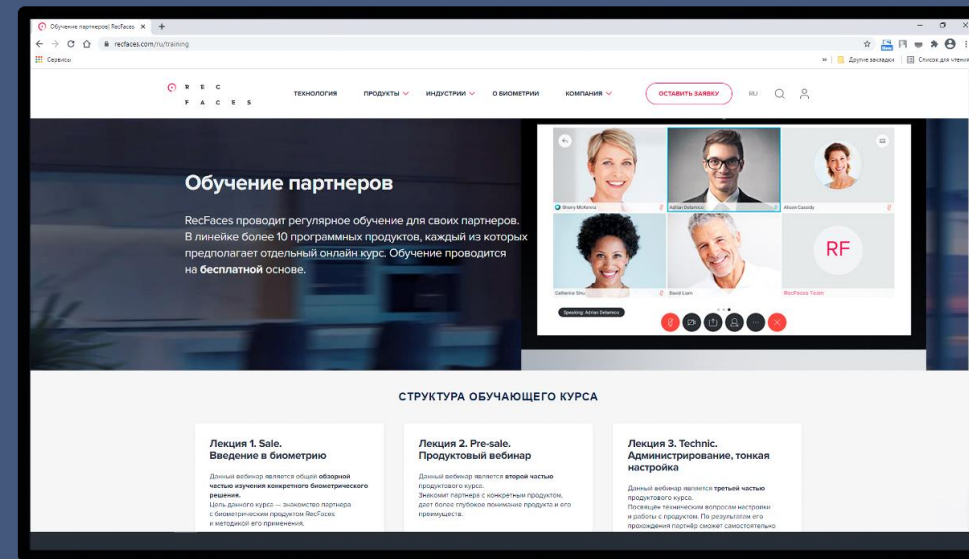

Делимся своим опытом в биометрии

01 Предоставляем демоверсии наших решений

02 Мы регулярно проводим вебинары по биометрии для партнёров и клиентов

Получить демо

Наши контакты:

Телефон: +7 (495) 268-08-93

Email: sales@recfaces.ru

Сайт: www.recfaces.com