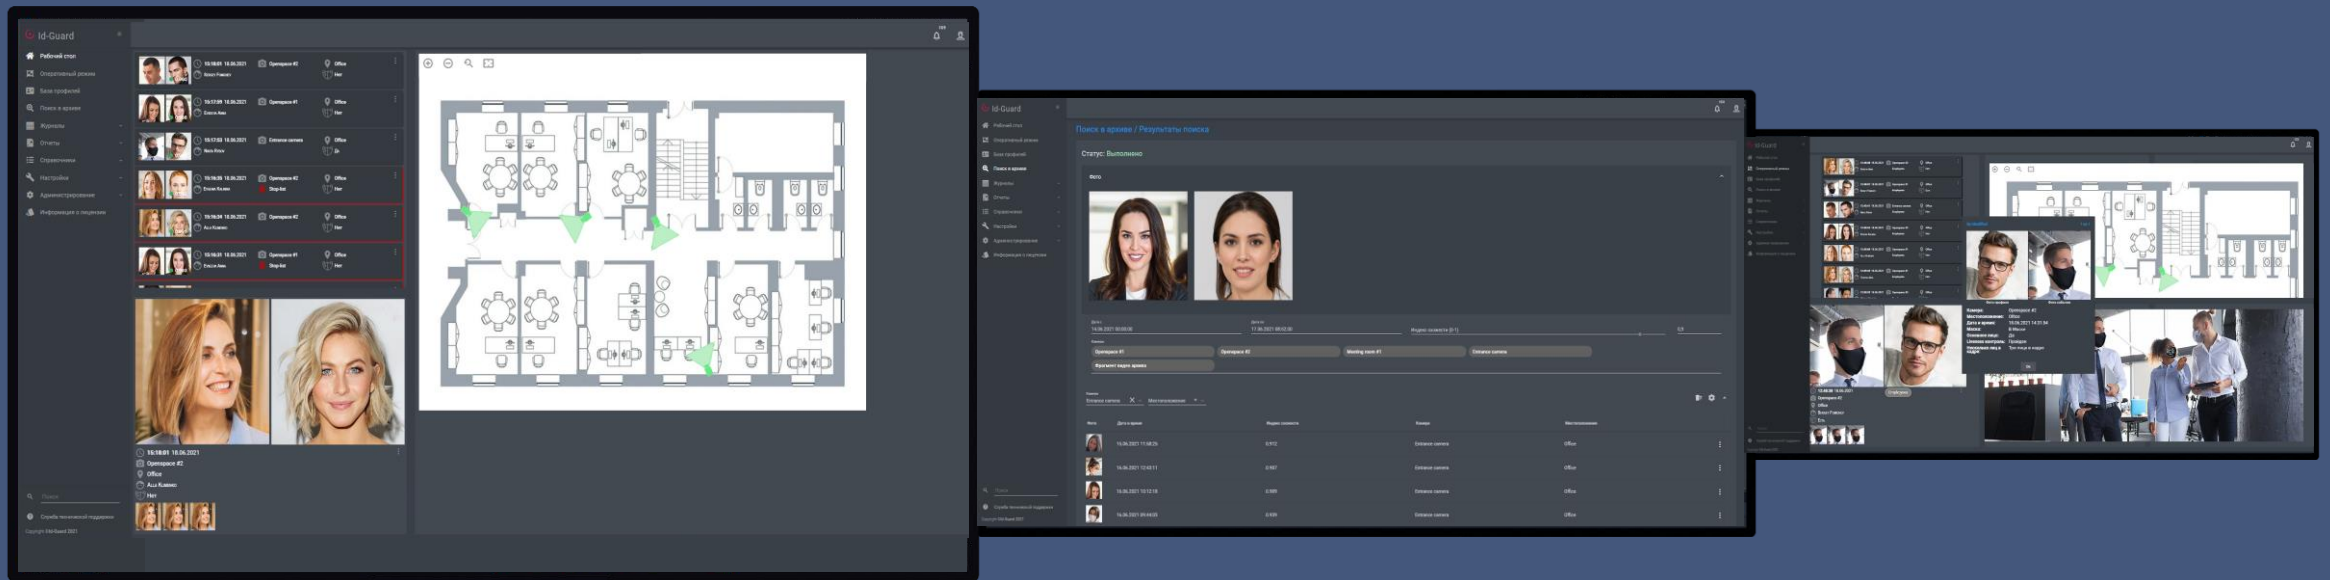

Преимущества решения Id-Guard

- ИНТЕРАКТИВНЫЕ КАРТЫ + ПОСТРОЕНИЕ МАРШРУТА ПЕРЕМЕЩЕНИЯ ИНТЕРЕСУЮЩЕГО ЧЕЛОВЕКА
- АВТОМАТИЧЕСКИЙ КОНТРОЛЬ НАРУШЕНИЯ ДОСТУПА В ЗОНЫ
- БИОМЕТРИЧЕСКИЙ АРХИВ, В КОТОРОМ ВЕС СОБЫТИЯ НЕ ПРЕВЫШАЕТ 20 КБ
- ПОИСК ПО СЛОВЕСНОМУ ПОРТРЕТУ + УВЕДОМЛЕНИЯ В МОБИЛЬНОМ ПРИЛОЖЕНИИ, E-MAIL И SMS