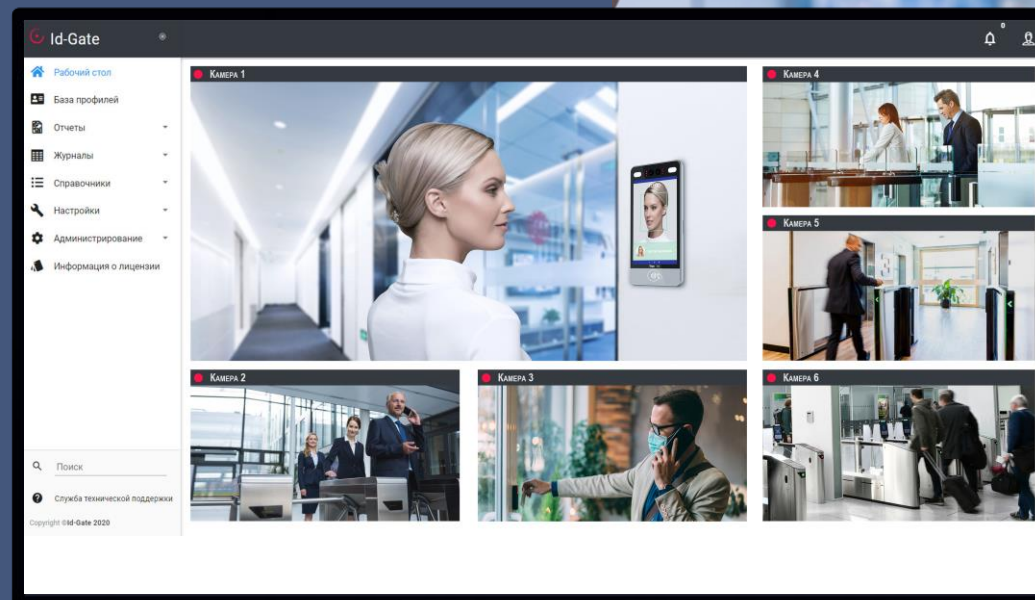

Систем управления и контроля доступа

4 Отсутствие возможности контролировать проход людей в зонах не имеющих исполнительных устройств

Решение

Вместо дверей и турникетов камера с правильным расположением и фокусным расстоянием, которая детектирует всех попавших в её объектив

Id-Gate –

Обогащение классических СКУД функций распознавания лиц

- Повышайте уровень защищенности объекта, автоматизируйте реакции на инциденты безопасности
- Обеспечьте удобный и безопасный доступ сотрудников в служебные помещения с использованием технологии распознавания лиц
- Используйте многофакторную идентификацию сотрудника при доступе в наиболее охраняемые помещения
- Автоматически выявляйте нарушение уровня доступа в служебных помещениях и зон с повышенными требованиями к уровню безопасности