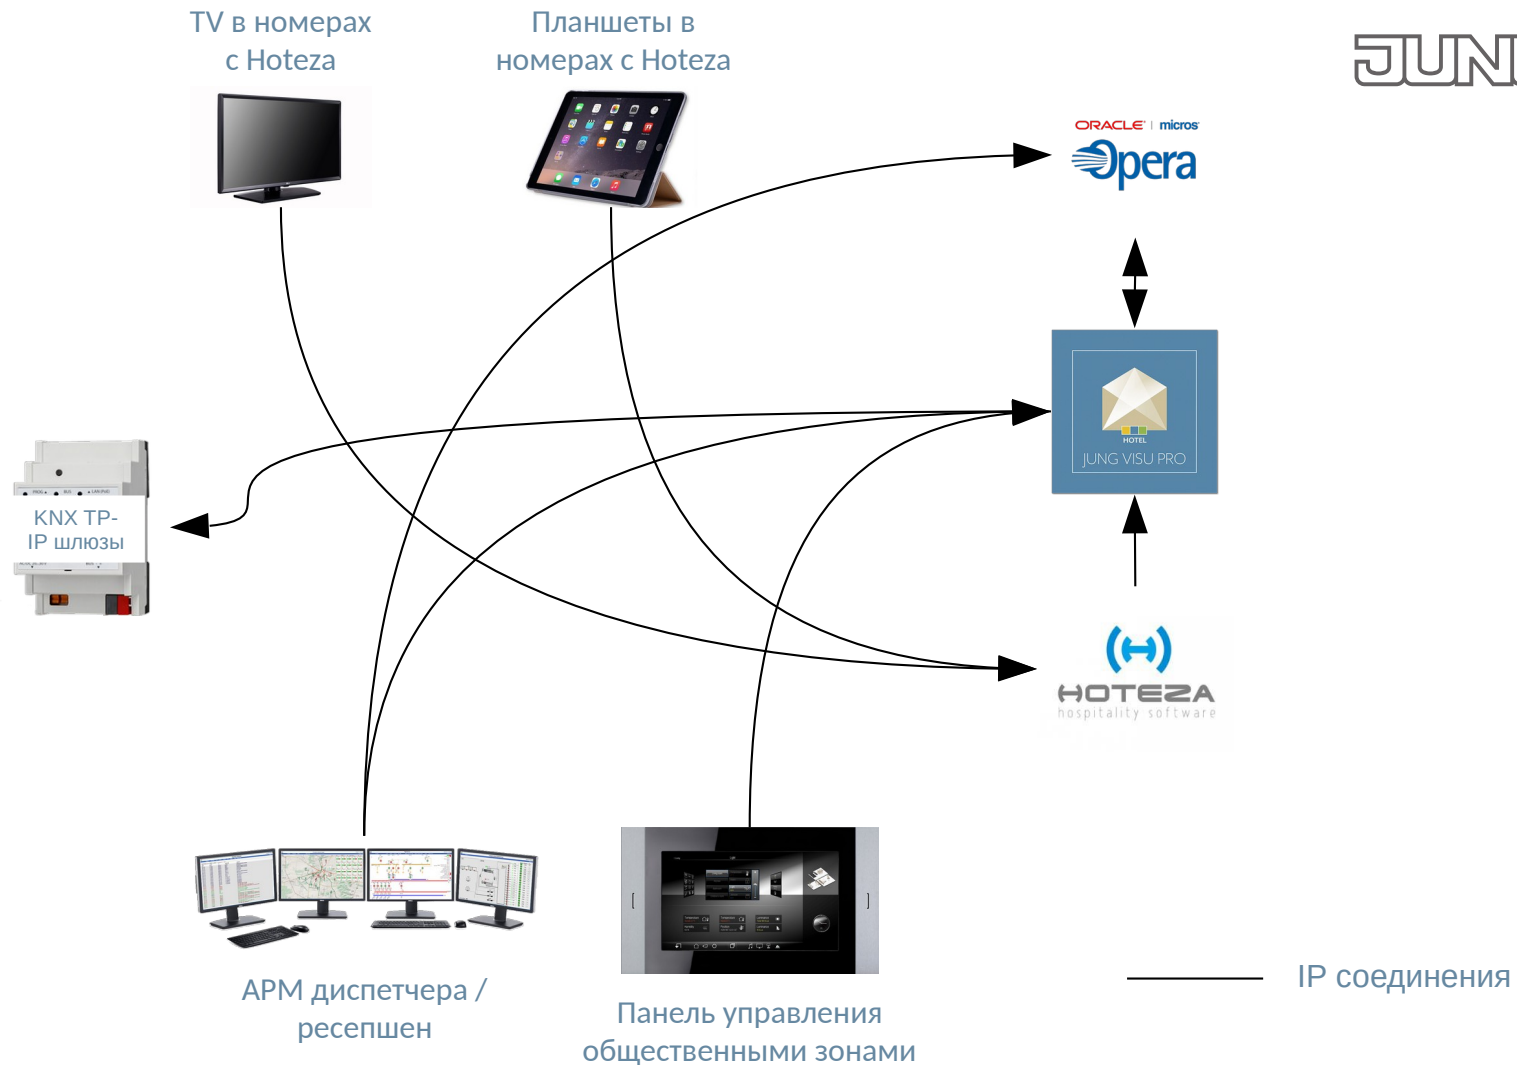

Оснащение

KNX  
управление

KNX

Основные  
моменты

JUNG

- Оснащение KNX в каждом номере
- Серия оконечных устройств - JUNG LS990 F50 Античная Латунь
- Электрика 230В в едином стиле с органами управления KNX
- Около 50 диммируемых групп света в каждом номере: LED на DALI и несколько групп на TRIAC
- Шлюзирование в систему кондиционирования LG VRF
- Автоопределение гостя по датчикам присутствия и геркону
- Каждый номер подключен в общую KNX сеть
- Полное управление климатом

KNX

Определение  
присутствия

KNX

Определение присутствия

KNX

Схема  
соединения  
номеров 1

KNX

Схема  
соединения  
номеров 1

— Шина KNX TP

— IP сеть здания

BC — Backbone Coupler

## KNX

Схема  
соединения  
номеров 2

KNX

Общественные  
зоны

KNX  
Общественные  
зоны

— Шина KNX TP  
— IP сеть здания

**KNX**

Связь с Opera и Hoteza