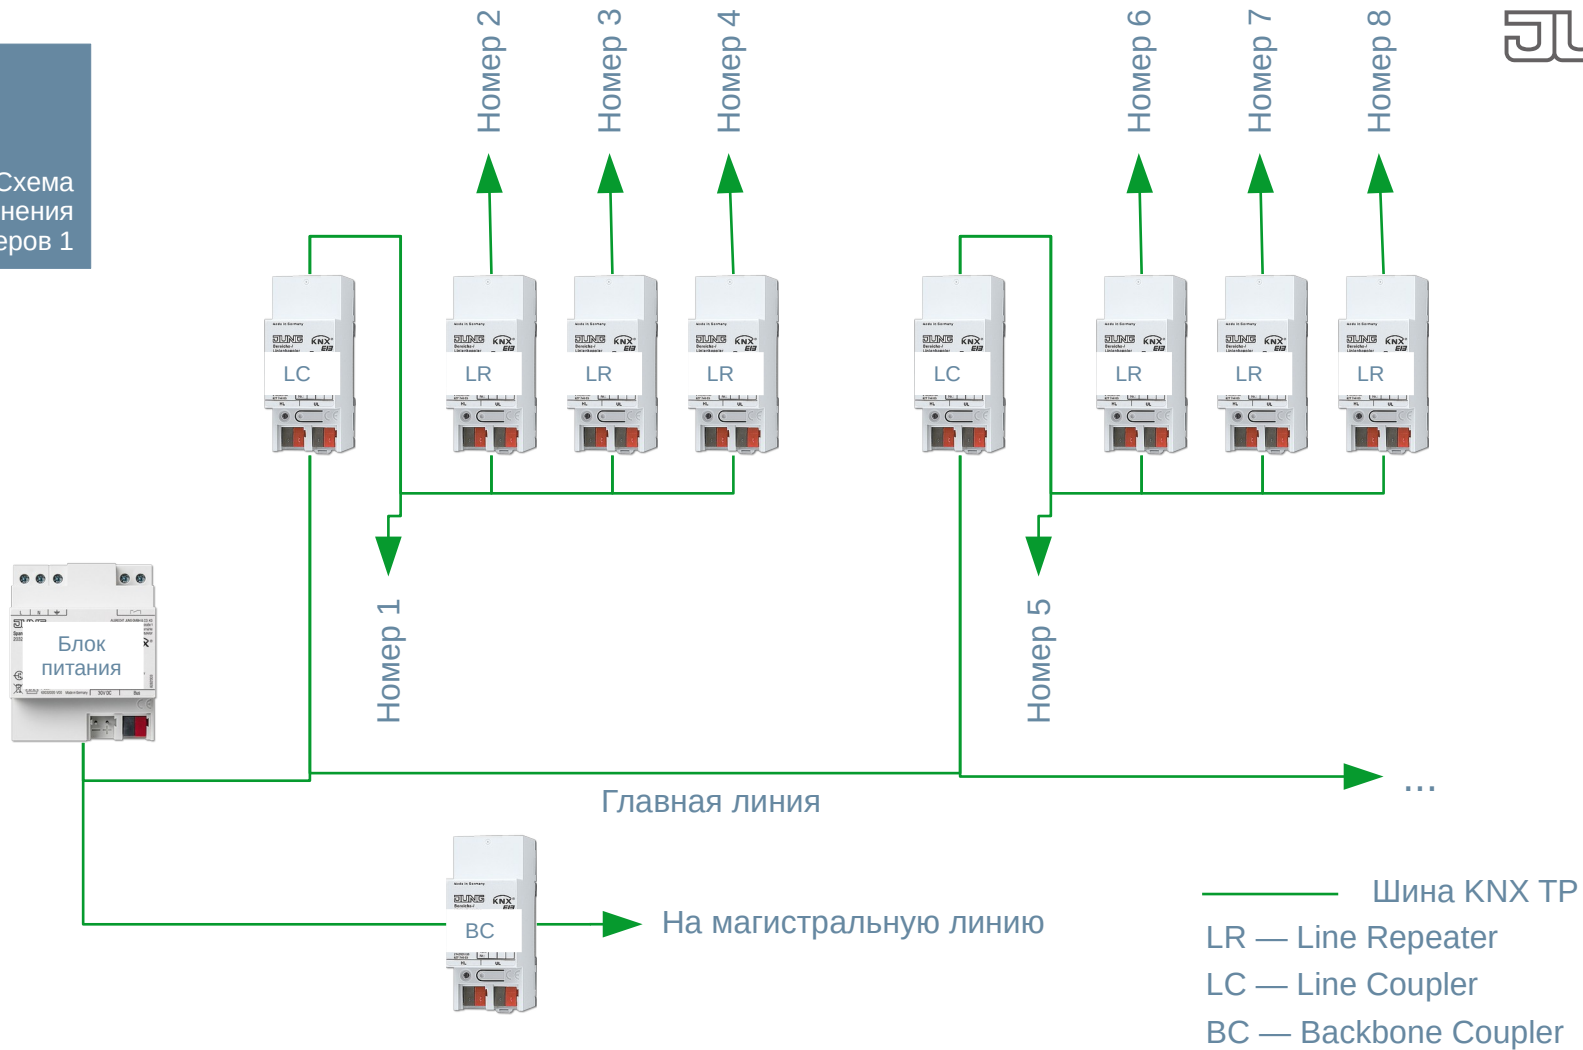

Оснащение

KNX  
управление

KNX

Основные  
моменты

JUNG

- Оснащение KNX в каждом номере
- Серия оконечных устройств - JUNG LS990 F50 Античная Латунь
- Электрика 230В в едином стиле с органами управления KNX
- Около 50 диммируемых групп света в каждом номере: LED на DALI и несколько групп на TRIAC
- Шлюзирование в систему кондиционирования LG VRF
- Автоопределение гостя по датчикам присутствия и геркону
- Каждый номер подключен в общую KNX сеть
- Полное управление климатом

KNX

Определение  
присутствия

KNX

Определение присутствия

KNX

Схема  
соединения  
номеров 1

KNX

Схема  
соединения  
номеров 1

— Шина KNX TP

— IP сеть здания

BC — Backbone Coupler

## KNX

Схема  
соединения  
номеров 2

KNX

Общественные  
зоны

KNX  
Общественные  
зоны

— Шина KNX TP  
— IP сеть здания

**KNX**

Связь с Opera и Hoteza