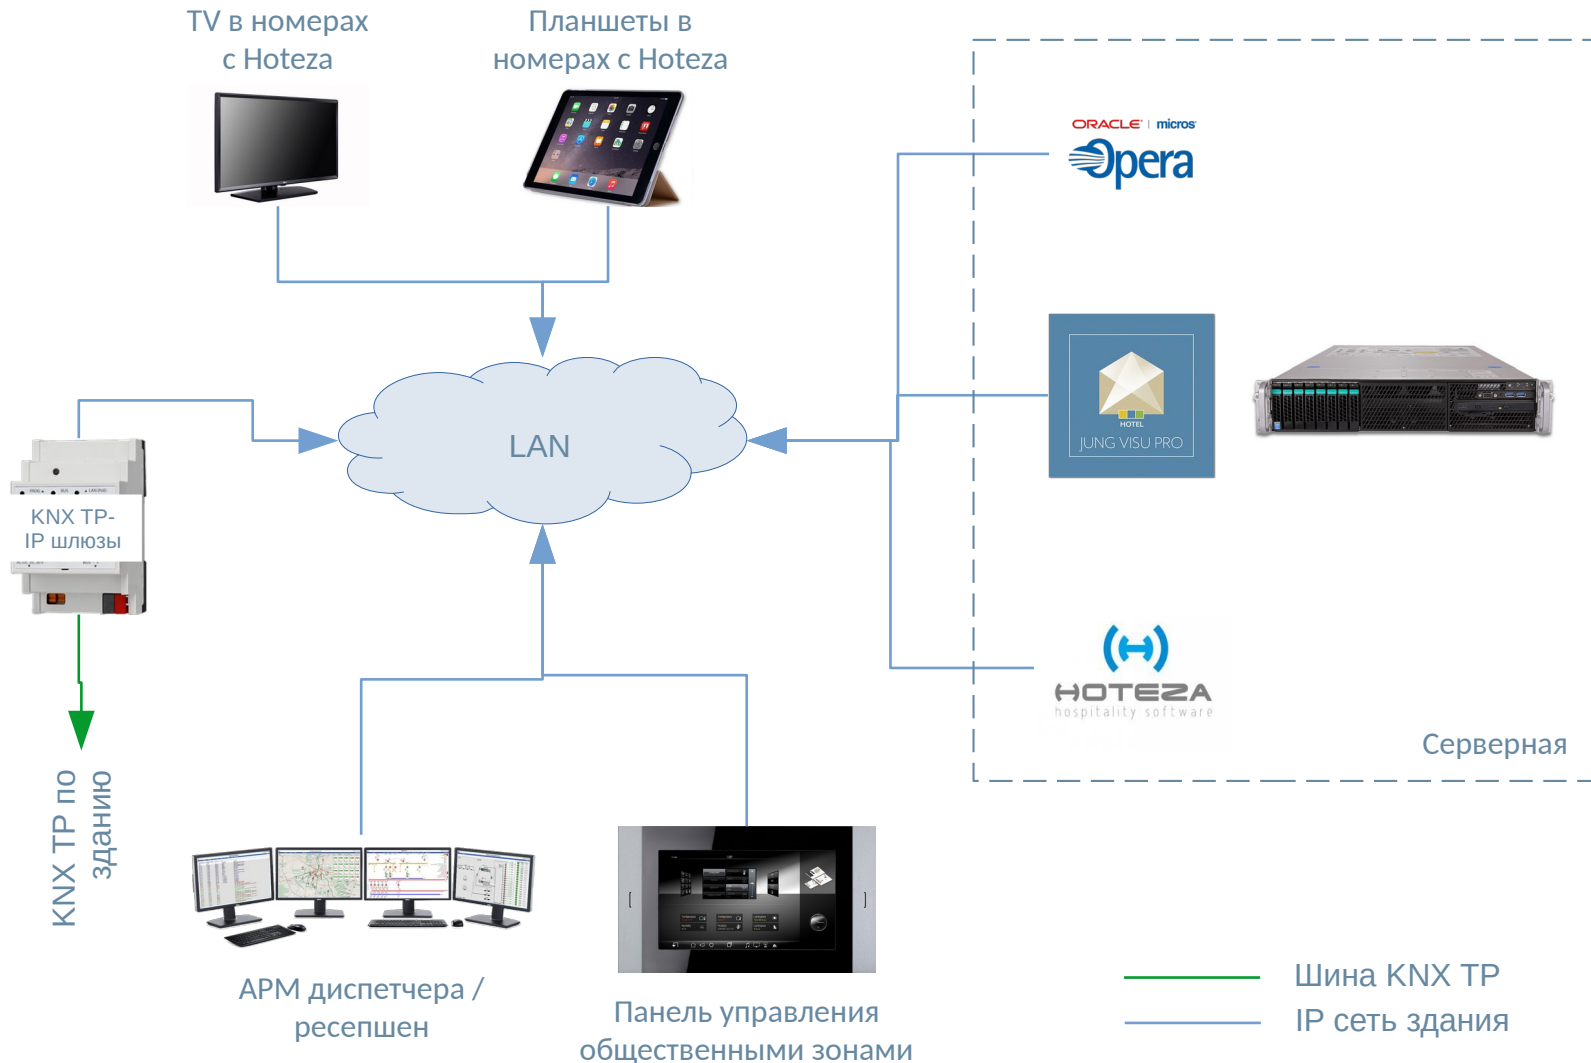

Оснащение

KNX  
управление

KNX

Основные  
моменты

JUNG

- Оснащение KNX в каждом номере
- Серия оконечных устройств - JUNG LS990 F50 Античная Латунь
- Электрика 230В в едином стиле с органами управления KNX
- Около 50 диммируемых групп света в каждом номере: LED на DALI и несколько групп на TRIAC
- Шлюзирование в систему кондиционирования LG VRF
- Автоопределение гостя по датчикам присутствия и геркону
- Каждый номер подключен в общую KNX сеть
- Полное управление климатом

KNX

Определение  
присутствия

KNX

Определение присутствия

KNX

Схема  
соединения  
номеров 1

KNX

Схема  
соединения  
номеров 1

— Шина KNX TP

— IP сеть здания

BC — Backbone Coupler

## KNX

Схема  
соединения  
номеров 2

KNX

Общественные  
зоны

KNX  
Общественные  
зоны

— Шина KNX TP  
— IP сеть здания

**KNX**

Связь с Opera и Hoteza