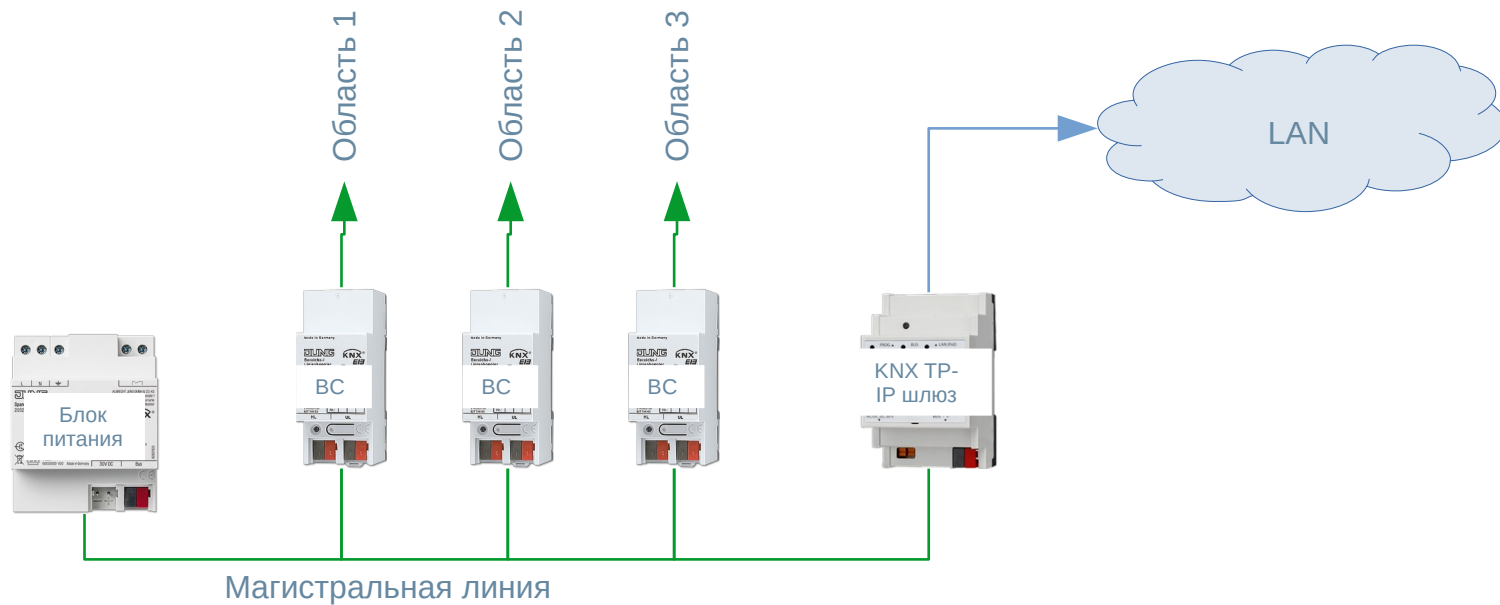

Оснащение

KNX  
управление

KNX

Основные  
моменты

JUNG

- Оснащение KNX в каждом номере
- Серия оконечных устройств - JUNG LS990 F50 Античная Латунь
- Электрика 230В в едином стиле с органами управления KNX
- Около 50 диммируемых групп света в каждом номере: LED на DALI и несколько групп на TRIAC
- Шлюзирование в систему кондиционирования LG VRF
- Автоопределение гостя по датчикам присутствия и геркону
- Каждый номер подключен в общую KNX сеть
- Полное управление климатом

KNX

Определение  
присутствия

KNX

Определение присутствия

KNX

Схема  
соединения  
номеров 1

KNX

Схема  
соединения  
номеров 1

— Шина KNX TP

— IP сеть здания

BC — Backbone Coupler

## KNX

Схема  
соединения  
номеров 2

KNX

Общественные  
зоны

KNX  
Общественные  
зоны

— Шина KNX TP  
— IP сеть здания

**KNX**

Связь с Opera и Hoteza