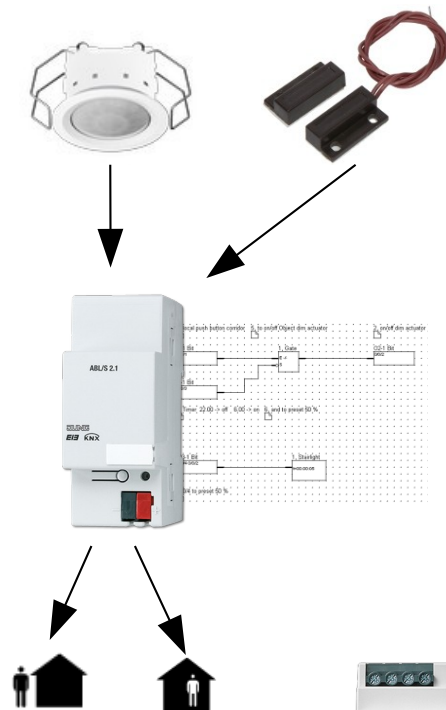

Оснащение

KNX  
управление

KNX

Основные  
моменты

JUNG

- Оснащение KNX в каждом номере
- Серия оконечных устройств - JUNG LS990 F50 Античная Латунь
- Электрика 230В в едином стиле с органами управления KNX
- Около 50 диммируемых групп света в каждом номере: LED на DALI и несколько групп на TRIAC
- Шлюзирование в систему кондиционирования LG VRF
- Автоопределение гостя по датчикам присутствия и геркону
- Каждый номер подключен в общую KNX сеть
- Полное управление климатом

KNX

Определение  
присутствия

KNX

Определение присутствия

KNX

Схема  
соединения  
номеров 1

KNX

Схема  
соединения  
номеров 1

— Шина KNX TP

— IP сеть здания

BC — Backbone Coupler