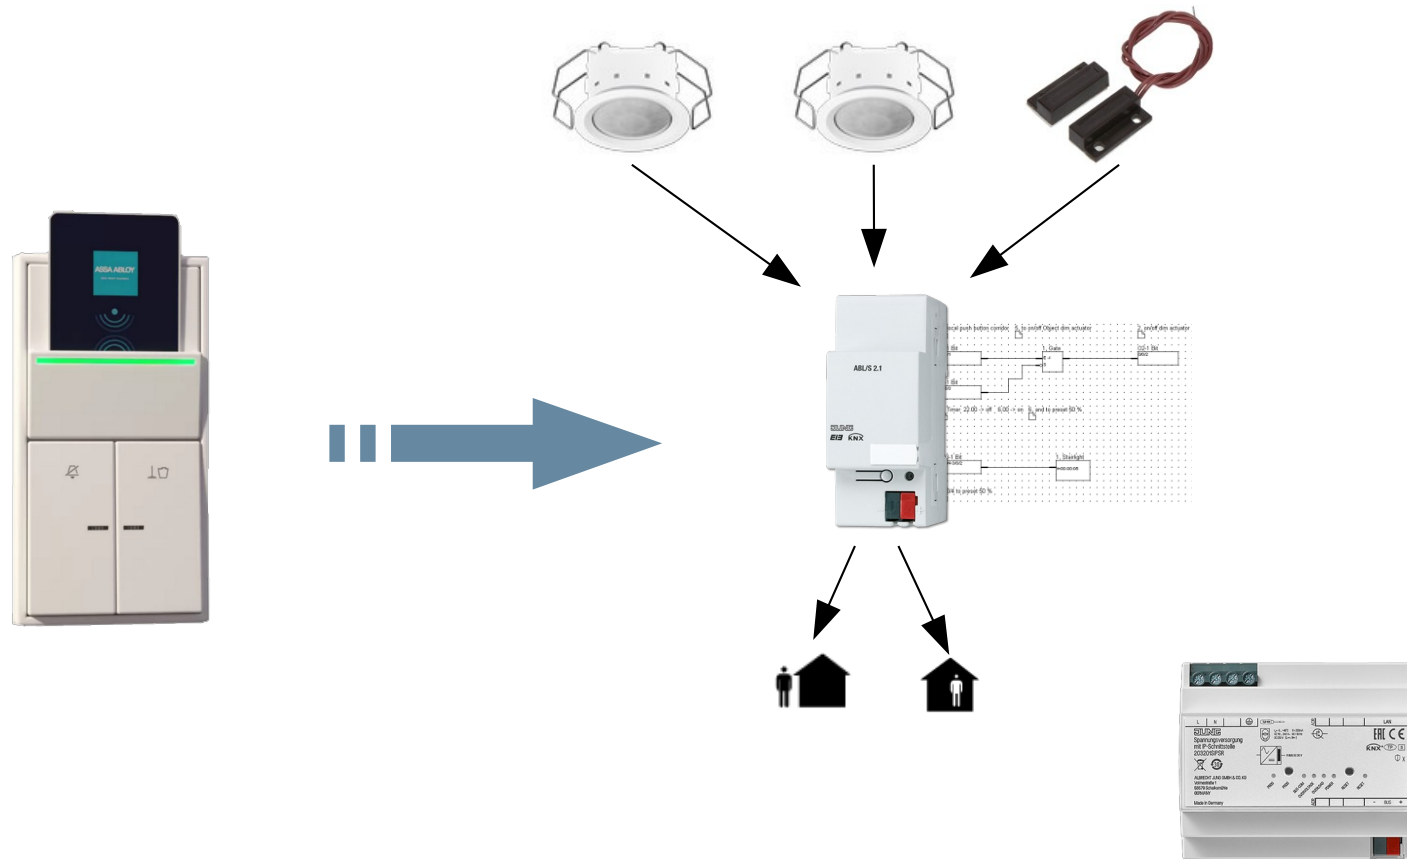

Оснащение

KNX  
управление

KNX

Основные  
моменты

JUNG

- Оснащение KNX в каждом номере
- Серия оконечных устройств - JUNG LS990 F50 Античная Латунь
- Электрика 230В в едином стиле с органами управления KNX
- Около 50 диммируемых групп света в каждом номере: LED на DALI и несколько групп на TRIAC
- Шлюзирование в систему кондиционирования LG VRF
- Автоопределение гостя по датчикам присутствия и геркону
- Каждый номер подключен в общую KNX сеть
- Полное управление климатом

KNX

Определение  
присутствия

KNX

Определение присутствия

KNX

Схема  
соединения  
номеров 1

KNX

Схема  
соединения  
номеров 1

— Шина KNX TP

— IP сеть здания

BC — Backbone Coupler