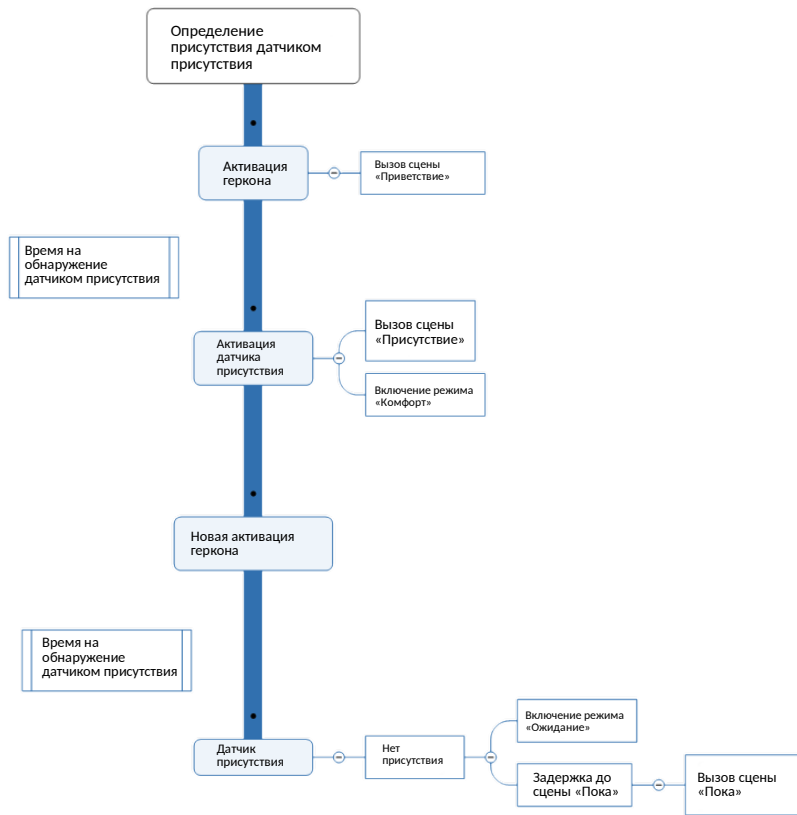

Оснащение

KNX  
управление

KNX

Основные  
моменты

JUNG

- Оснащение KNX в каждом номере
- Серия оконечных устройств - JUNG LS990 F50 Античная Латунь
- Электрика 230В в едином стиле с органами управления KNX
- Около 50 диммируемых групп света в каждом номере: LED на DALI и несколько групп на TRIAC
- Шлюзирование в систему кондиционирования LG VRF
- Автоопределение гостя по датчикам присутствия и геркону
- Каждый номер подключен в общую KNX сеть
- Полное управление климатом

KNX

Определение  
присутствия

KNX

Определение присутствия

KNX

Схема  
соединения  
номеров 1

KNX

Схема  
соединения  
номеров 1

— Шина KNX TP

— IP сеть здания

BC — Backbone Coupler

## KNX

Схема  
соединения  
номеров 2

KNX

Общественные  
зоны

KNX  
Общественные  
зоны

— Шина KNX TP  
— IP сеть здания

**KNX**

Связь с Opera и Hoteza