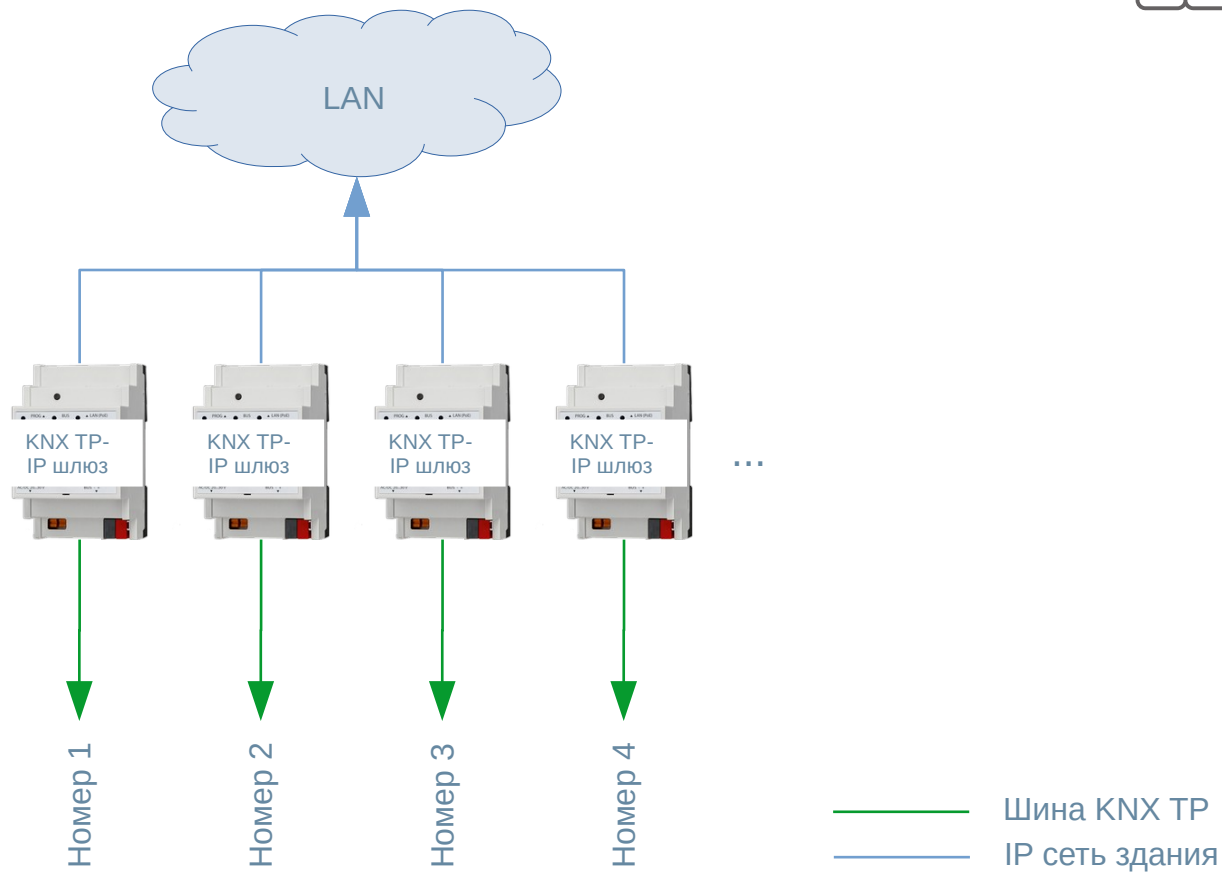

Оснащение

KNX  
управление

KNX

Основные  
моменты

JUNG

- Оснащение KNX в каждом номере
- Серия оконечных устройств - JUNG LS990 F50 Античная Латунь
- Электрика 230В в едином стиле с органами управления KNX
- Около 50 диммируемых групп света в каждом номере: LED на DALI и несколько групп на TRIAC
- Шлюзирование в систему кондиционирования LG VRF
- Автоопределение гостя по датчикам присутствия и геркону
- Каждый номер подключен в общую KNX сеть
- Полное управление климатом

KNX

Определение  
присутствия

KNX

Определение присутствия

KNX

Схема  
соединения  
номеров 1

KNX

Схема  
соединения  
номеров 1

— Шина KNX TP

— IP сеть здания

BC — Backbone Coupler

## KNX

Схема  
соединения  
номеров 2

KNX

Общественные  
зоны

KNX  
Общественные  
зоны

— Шина KNX TP  
— IP сеть здания

**KNX**

Связь с Opera и Hoteza