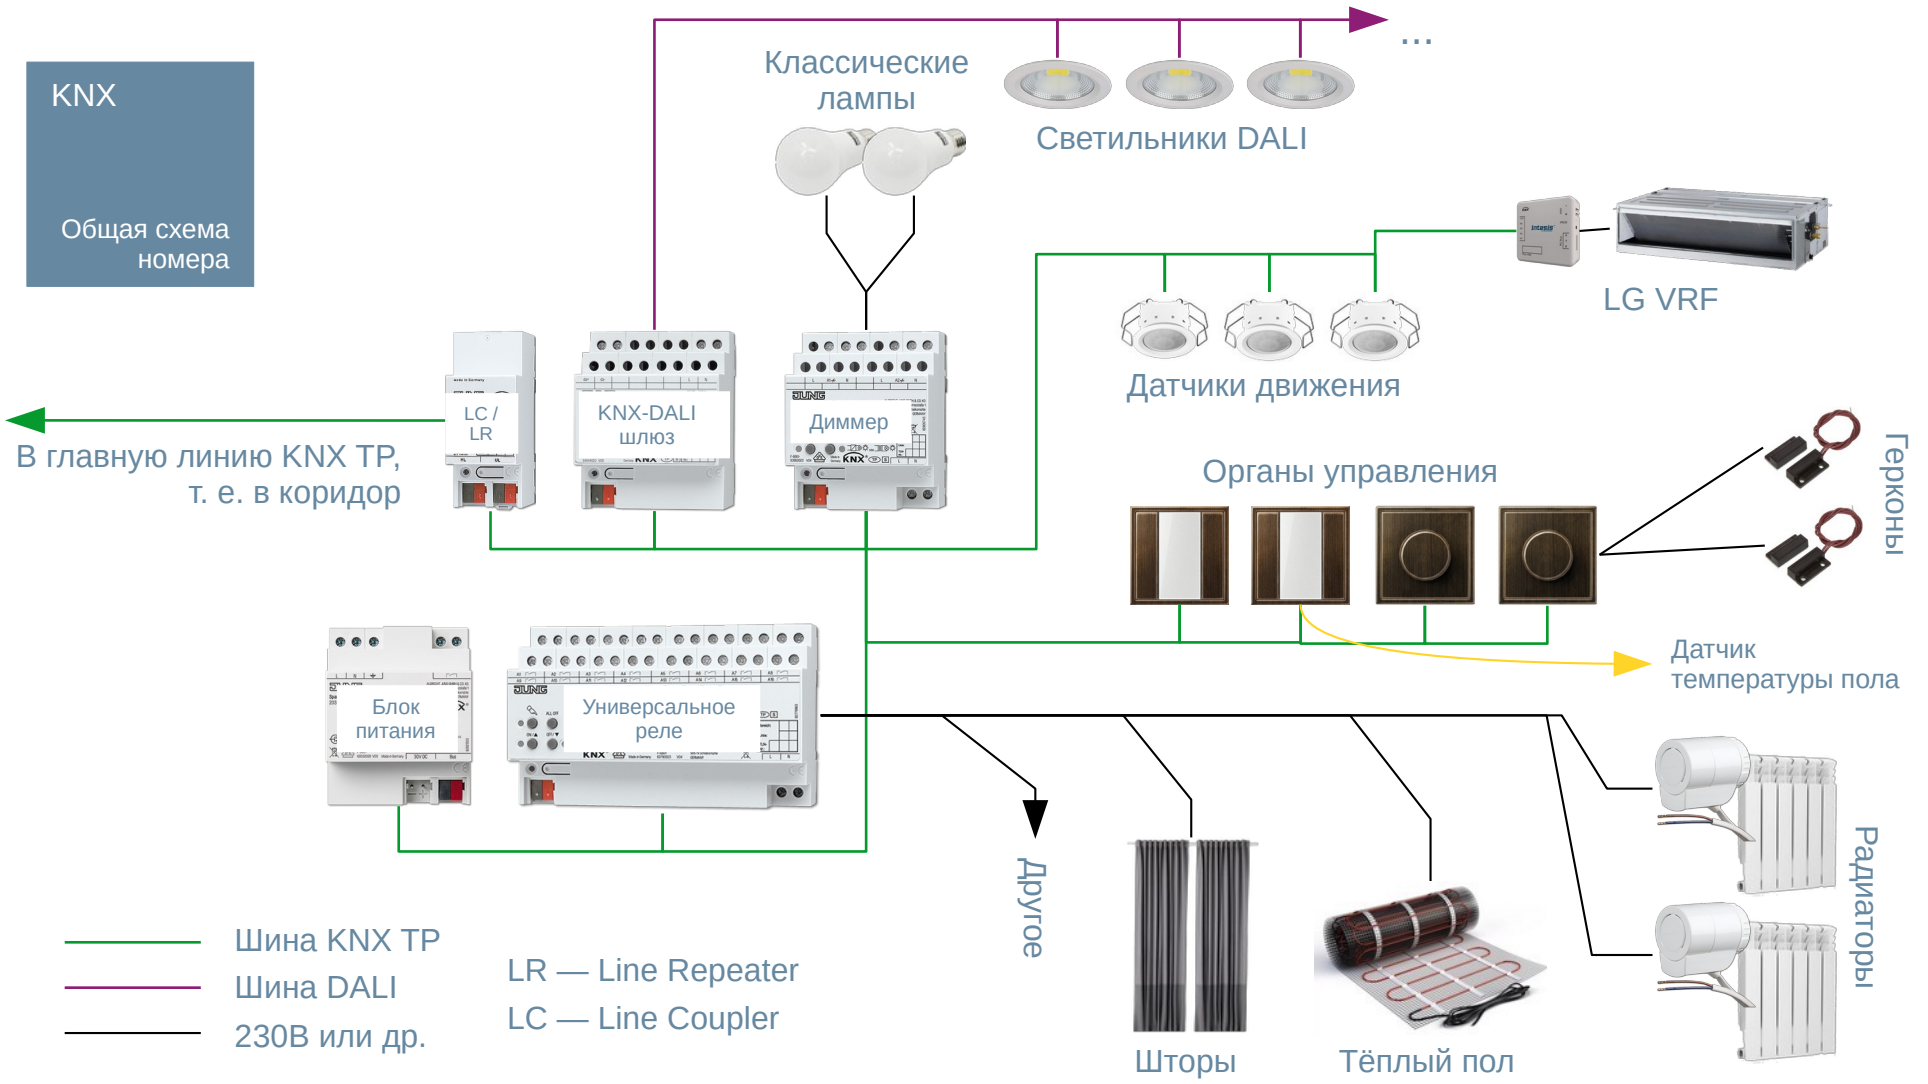

Оснащение

KNX  
управление

KNX

Основные  
моменты

JUNG

- Оснащение KNX в каждом номере
- Серия оконечных устройств - JUNG LS990 F50 Античная Латунь
- Электрика 230В в едином стиле с органами управления KNX
- Около 50 диммируемых групп света в каждом номере: LED на DALI и несколько групп на TRIAC
- Шлюзирование в систему кондиционирования LG VRF
- Автоопределение гостя по датчикам присутствия и геркону
- Каждый номер подключен в общую KNX сеть
- Полное управление климатом

KNX

Определение  
присутствия

KNX

Определение присутствия

KNX

Схема  
соединения  
номеров 1

KNX

Схема  
соединения  
номеров 1

— Шина KNX TP

— IP сеть здания

BC — Backbone Coupler

## KNX

Схема  
соединения  
номеров 2

KNX

Общественные  
зоны

KNX  
Общественные  
зоны

— Шина KNX TP  
— IP сеть здания

**KNX**

Связь с Opera и Hoteza