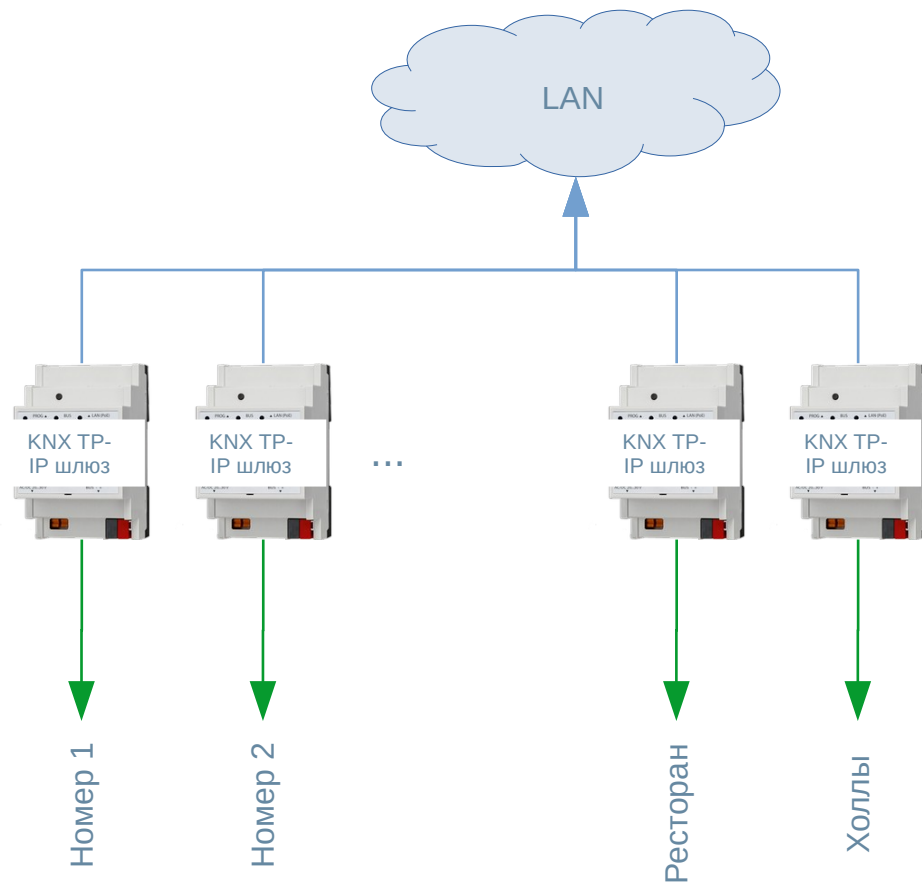

Оснащение

KNX  
управление

KNX

Основные  
моменты

JUNG

- Оснащение KNX в каждом номере
- Серия оконечных устройств - JUNG LS990 F50 Античная Латунь
- Электрика 230В в едином стиле с органами управления KNX
- Около 50 диммируемых групп света в каждом номере: LED на DALI и несколько групп на TRIAC
- Шлюзирование в систему кондиционирования LG VRF
- Автоопределение гостя по датчикам присутствия и геркону
- Каждый номер подключен в общую KNX сеть
- Полное управление климатом

KNX

Определение  
присутствия

KNX

Определение присутствия

KNX

Схема  
соединения  
номеров 1

KNX

Схема  
соединения  
номеров 1

— Шина KNX TP

— IP сеть здания

BC — Backbone Coupler

## KNX

Схема  
соединения  
номеров 2

KNX

Общественные  
зоны

KNX  
Общественные  
зоны

— Шина KNX TP  
— IP сеть здания

**KNX**

Связь с Opera и Hoteza