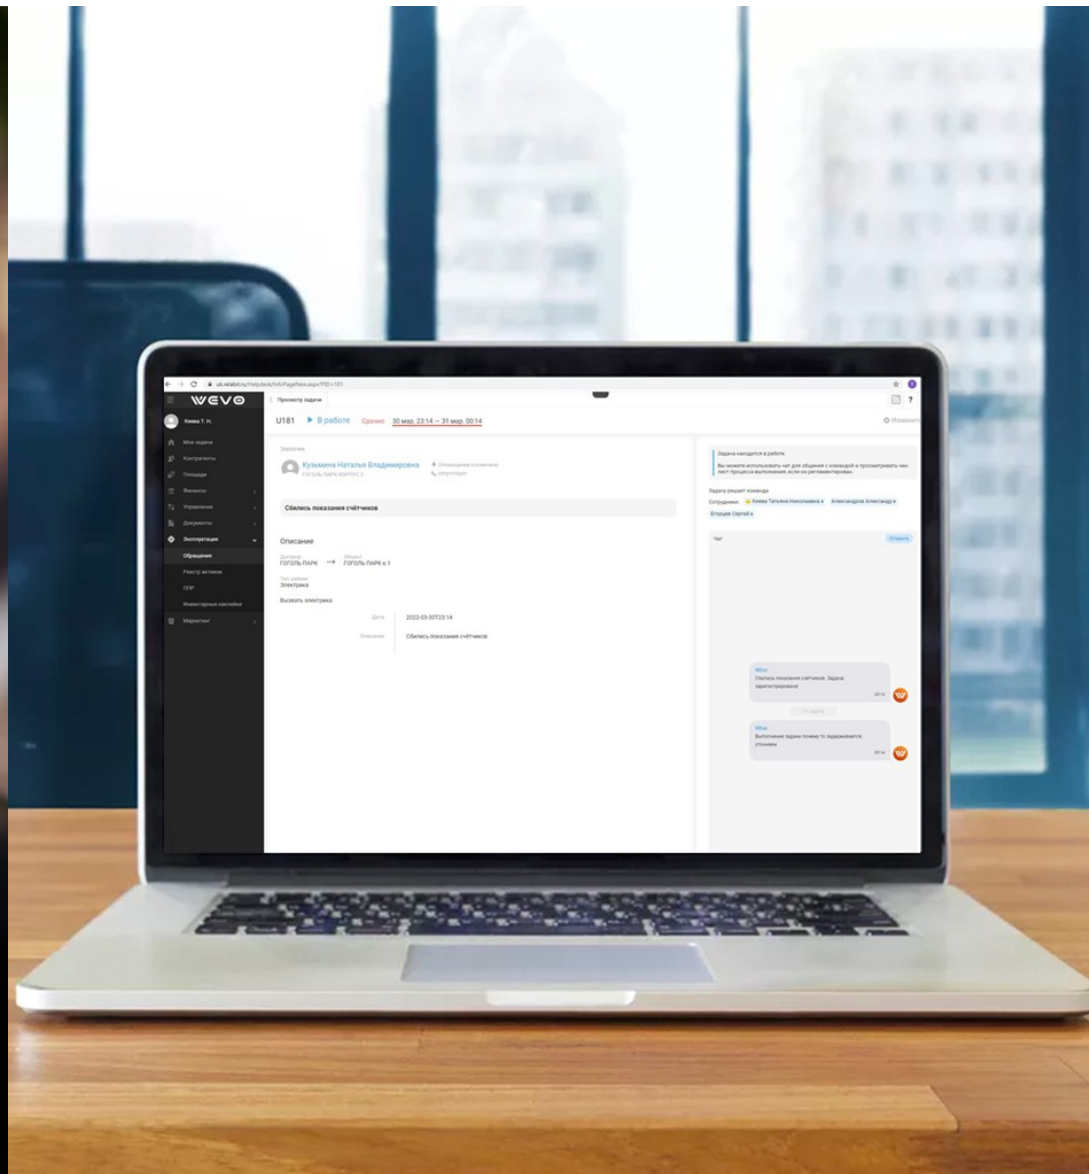

WEVO

**Опыт внедрения и
эксплуатации платформы
автоматизации управления
зданием**

Единое информационное пространство жителей и УК

Мобильные приложения

Жителя

Сотрудника ТСЖ/УК

Коммерческое внедрение

ЖК MAINSTREET

ООО «УК «Спутник Лайф»

На этапе внедрения.

Ключевой функционал:

- Домофония
- Видеонаблюдение
- Шлагбаумы
- Информирование
- Оплата счетов из приложения
- АСКУЭ
- Заявки в УК

Перспективный функционал для Управляющей компании:

Автоматизация работы с должниками:

- СМС рассылки
- Формирование пакета документов для судебной работы и подачи в суд

Стартовая индивидуально настраиваемая панель

The screenshot displays the WEVO start page. On the left is a dark sidebar menu with the WEVO logo and user profile 'Татьяна Т. В.'. The menu items include: Мои задачи, Контрагенты, Цифровой двойник, Финансы, Управление, Документы, Эксплуатация, and Настройки. The main content area features a 'Фильтры' section, a search bar, and a list of tasks. The task list includes items like '237 ГОГОЛЬ ПАРК', '217 ГОГОЛЬ ПАРК к.1', '17 Сантехника', '60 Другая заявка', '13 Электрика', '9 Уборка', '2 Техническая подд...', '116 Помощь в тестир...', and '20 ГОГОЛЬ ПАРК к.2'. A detailed view of a task (U1451) is shown, describing a broken intercom. To the right are three summary cards: 'Сотрудники' (Employees), 'Контрагенты' (Contractors), and 'Объявления на модерации' (Moderation announcements) showing a count of 0.