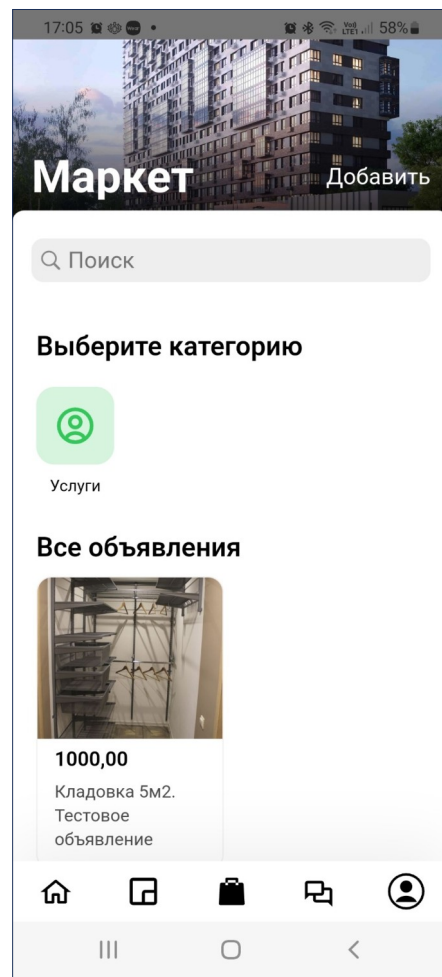

WEVO

**Опыт внедрения и
эксплуатации платформы
автоматизации управления
зданием**

Единое информационное пространство жителей и УК

Мобильные приложения

Жителя

Сотрудника ТСЖ/УК

Коммерческое внедрение

ЖК MAINSTREET

Автоматизация работы с должниками:

- СМС рассылки
- Формирование пакета документов для судебной работы и подачи в суд

Стартовая индивидуально настраиваемая панель

The screenshot displays the WEVO start page. On the left is a dark sidebar menu with the WEVO logo and user profile 'Татьяна Т. В.'. The menu items include: Мои задачи, Контрагенты, Цифровой двойник, Финансы, Управление, Документы, Эксплуатация, and Настройки. The main content area features a 'Фильтры' section, a search bar, and a list of tasks. The task list includes items like '237 ГОГОЛЬ ПАРК', '217 ГОГОЛЬ ПАРК к.1', '17 Сантехника', '60 Другая заявка', '13 Электрика', '9 Уборка', '2 Техническая подд...', '116 Помощь в тестир...', and '20 ГОГОЛЬ ПАРК к.2'. A detailed view of a task (U1451) is shown, describing a broken intercom. To the right are three summary cards: 'Сотрудники' (Employees), 'Контрагенты' (Contractors), and 'Объявления на модерации' (Moderation announcements) showing a count of 0.