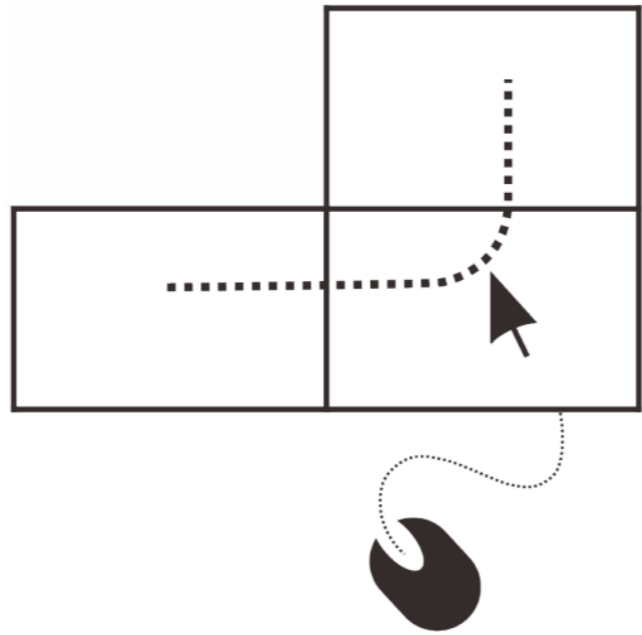

ОСОБЕННОСТИ

Cross platform/regional

Freeflow

User Defined

One touch

Audio Coordination