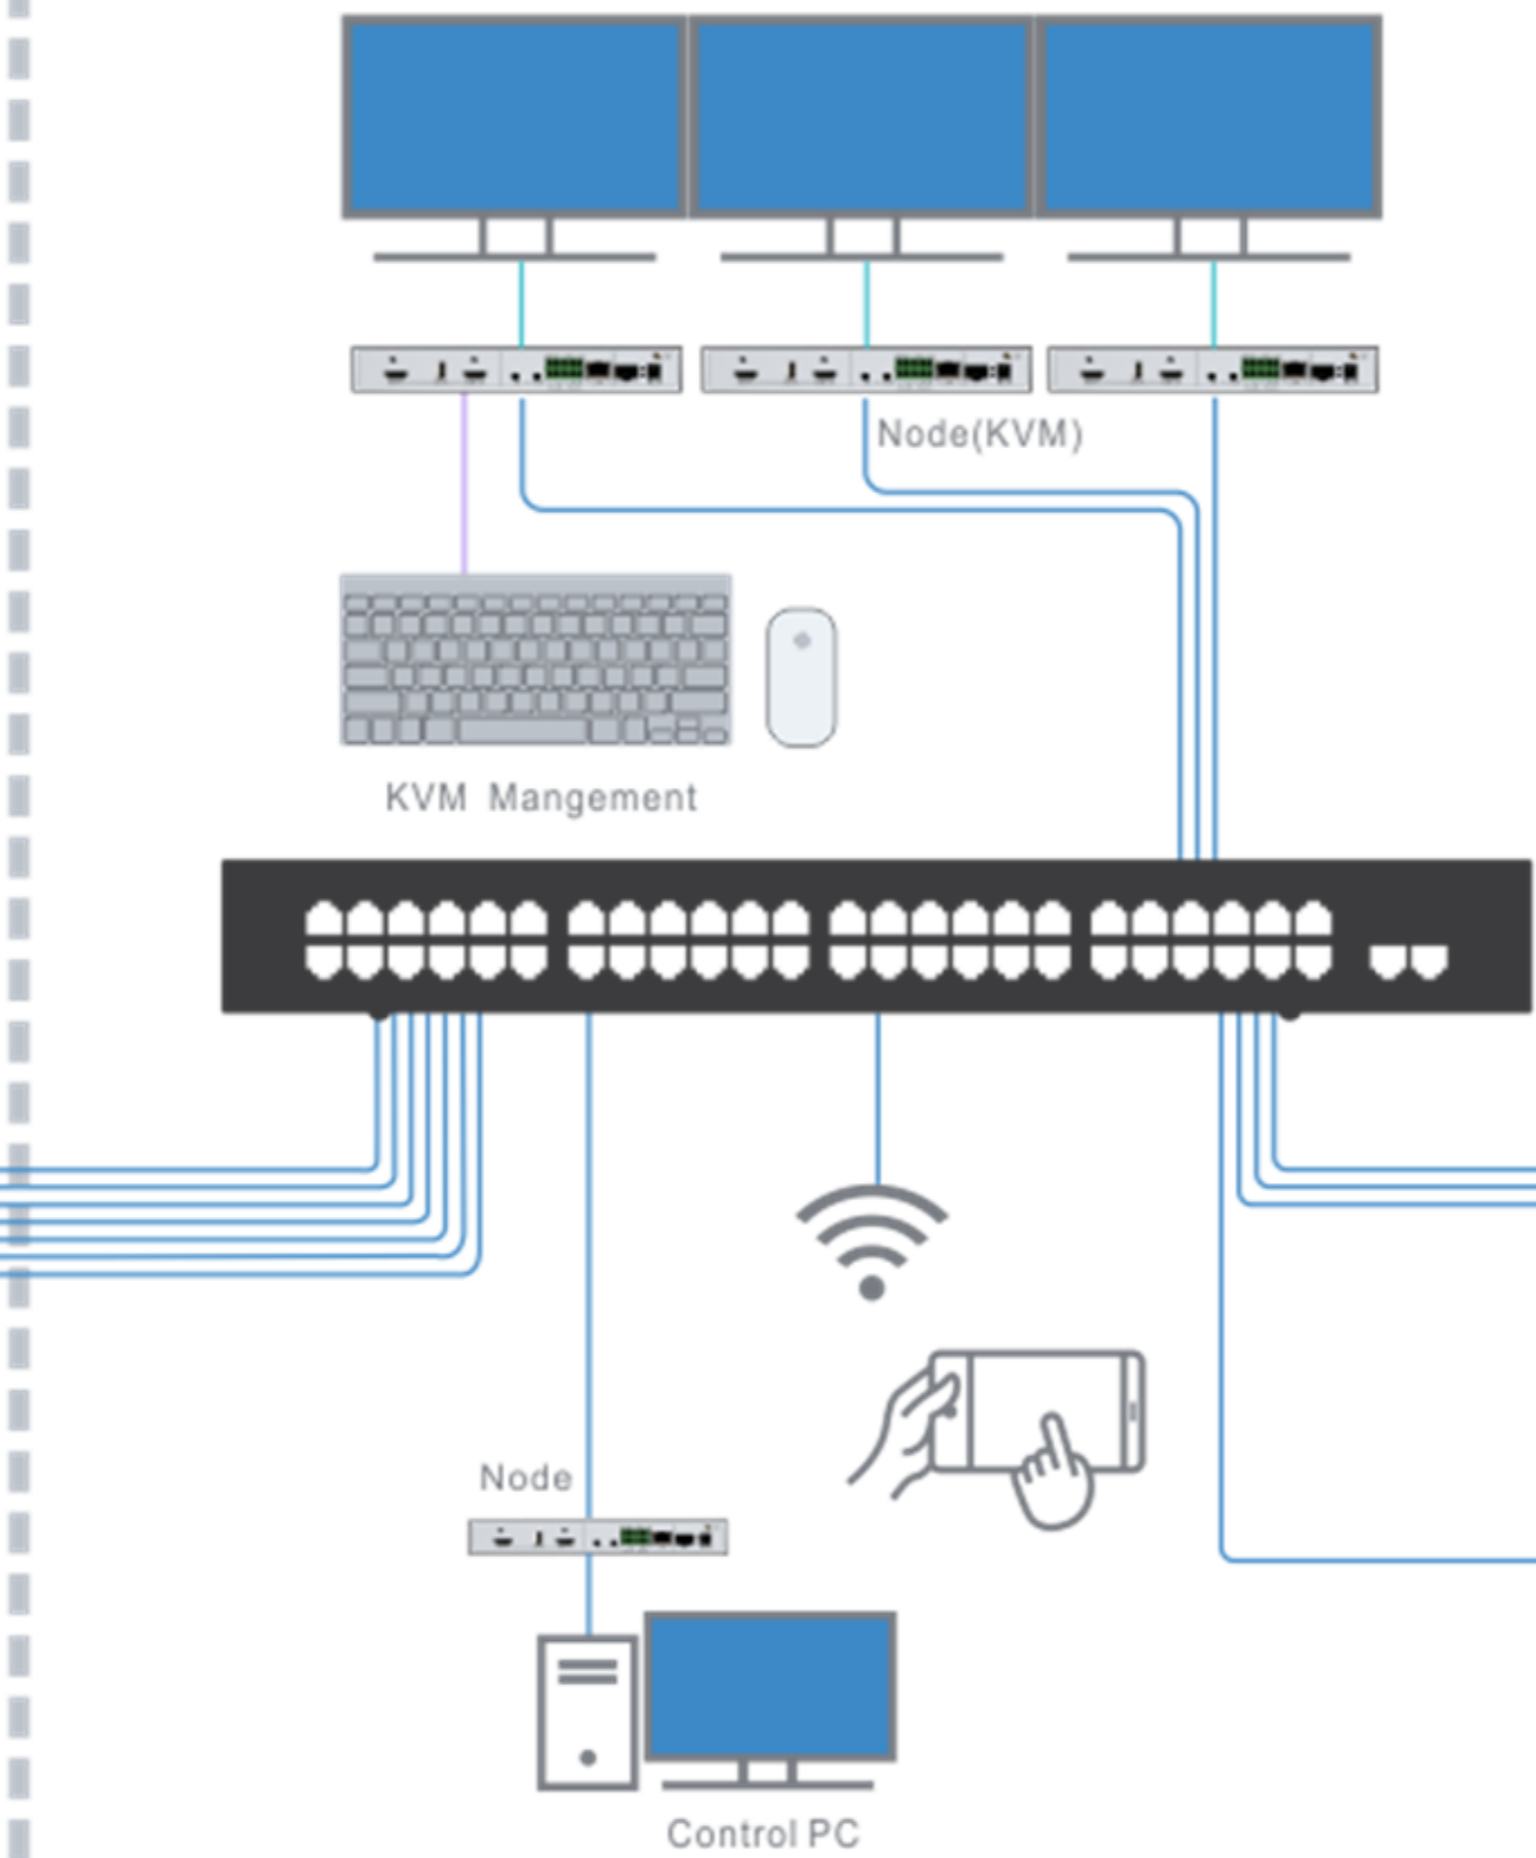

## Система визуализации управления видео

Support LED, DID, LCD, DLP Splicing, roaming, drag and drop, EDID, overlap, PIP etc , до **16 различных сигналов на 1 окне**. Возможность предпросмотра неограниченного количества изображений.

# KVM

Рабочее место с доступом к нескольким ПК с использованием одного комплекта клавиатуры и мыши

Возможность с рабочего места делиться необходимой информацией или контролировать работу других операторов или доступных им подсистем.

● TCP/IP ● HDMI ● RS232 ● USB

**INPUT**

**CONTROL**

**OUTPUT**

**СПАСИБО ЗА ВНИМАНИЕ**  
**МАКСИМ СТЕПАНОВ**