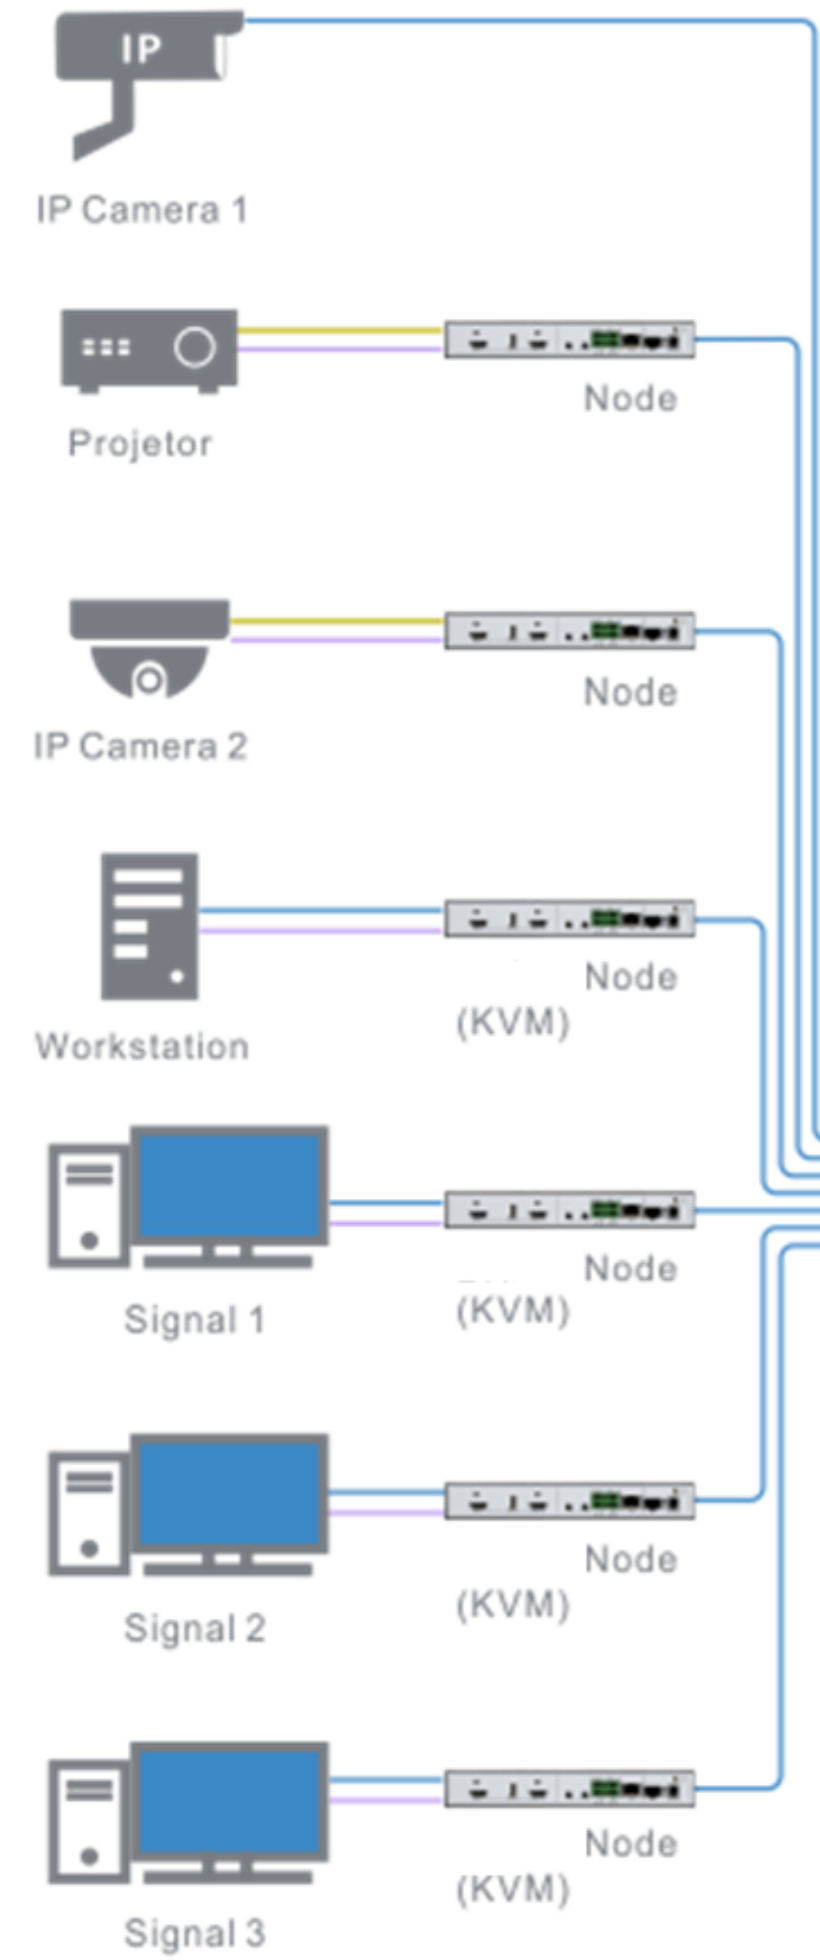

## Система визуализации управления видео

Support LED, DID, LCD, DLP Splicing, roaming, drag and drop, EDID, overlap, PIP etc , до **16 различных сигналов на 1 окне**. Возможность предпросмотра неограниченного количества изображений.

# KVM

Рабочее место с доступом к нескольким ПК с использованием одного комплекта клавиатуры и мыши

Возможность с рабочего места делиться необходимой информацией или контролировать работу других операторов или доступных им подсистем.

● TCP/IP ● HDMI ● RS232 ● USB

**INPUT**

**CONTROL**

**OUTPUT**

**СПАСИБО ЗА ВНИМАНИЕ**  
**МАКСИМ СТЕПАНОВ**