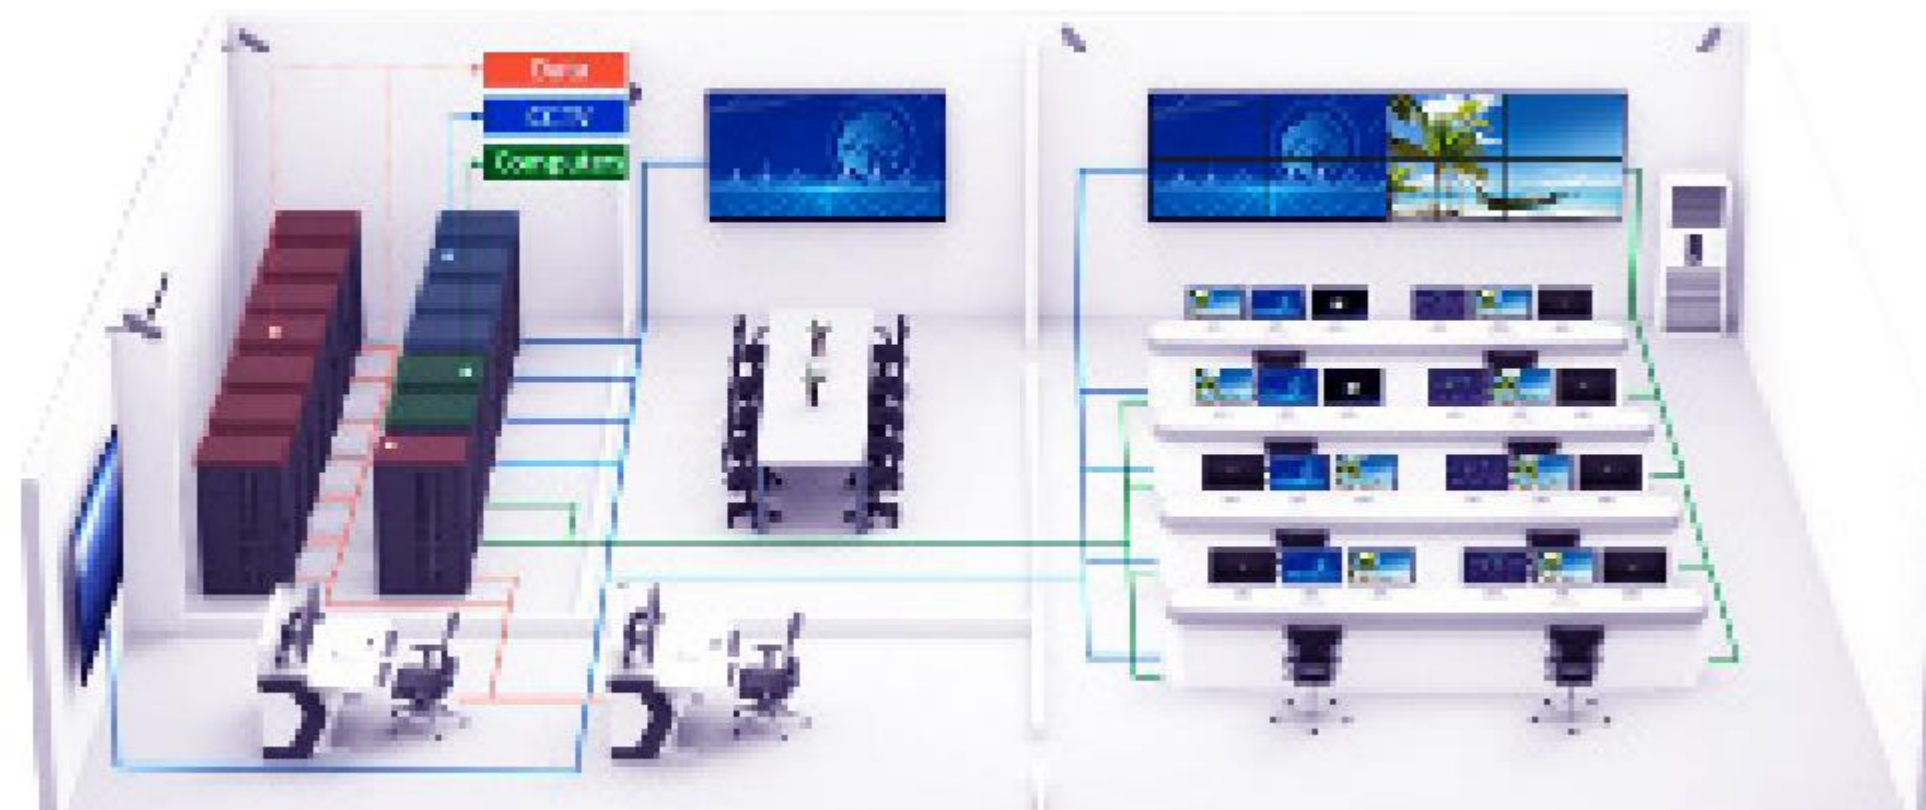

KVM

KVM ПРАВА ДОСТУПА

KVM 4 уровня доступа

Просмотр, управление, эксклюзивное управление, совместное управление.

KVM рабочее место поддерживает несколько экранов, roaming, drag and drop, push – get функции)