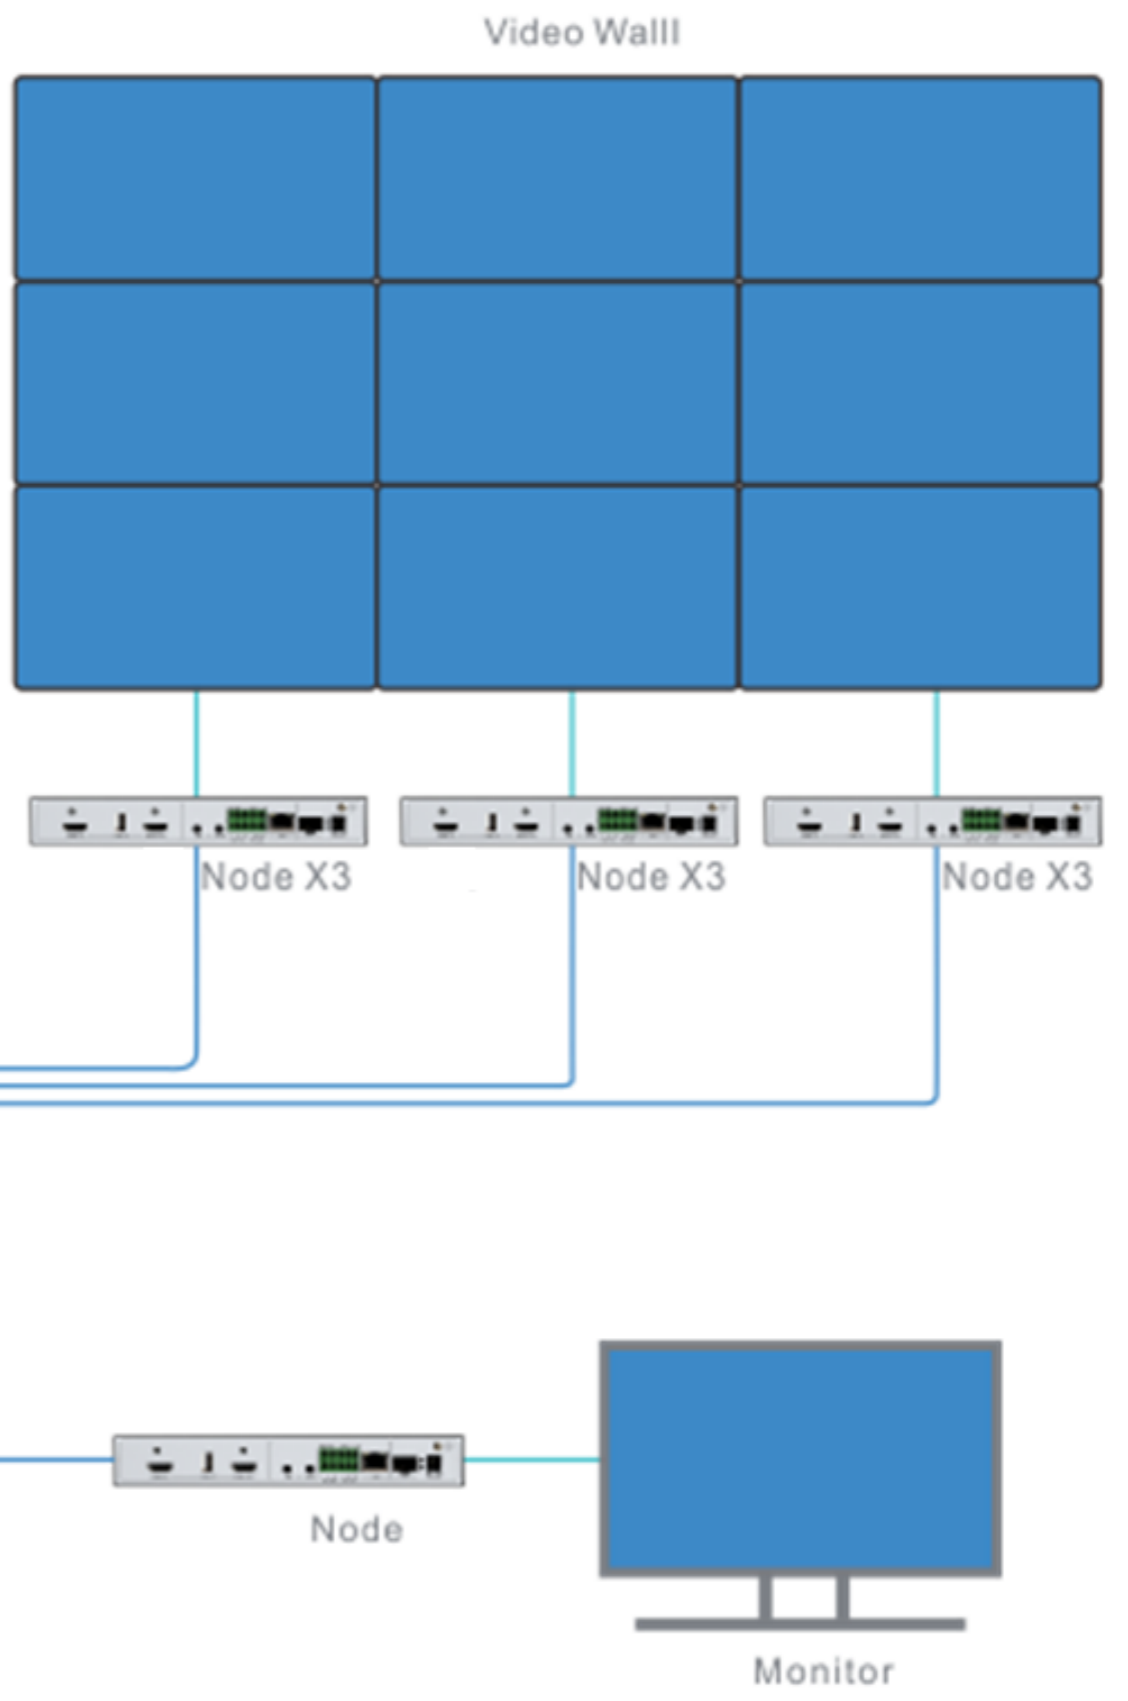

## Система визуализации управления видео

Support LED, DID, LCD, DLP Splicing, roaming, drag and drop, EDID, overlap, PIP etc , до **16 различных сигналов на 1 окне**. Возможность предпросмотра неограниченного количества изображений.

● TCP/IP ● HDMI ● RS232 ● USB

**INPUT**

**CONTROL**

**OUTPUT**

**СПАСИБО ЗА ВНИМАНИЕ**  
**МАКСИМ СТЕПАНОВ**