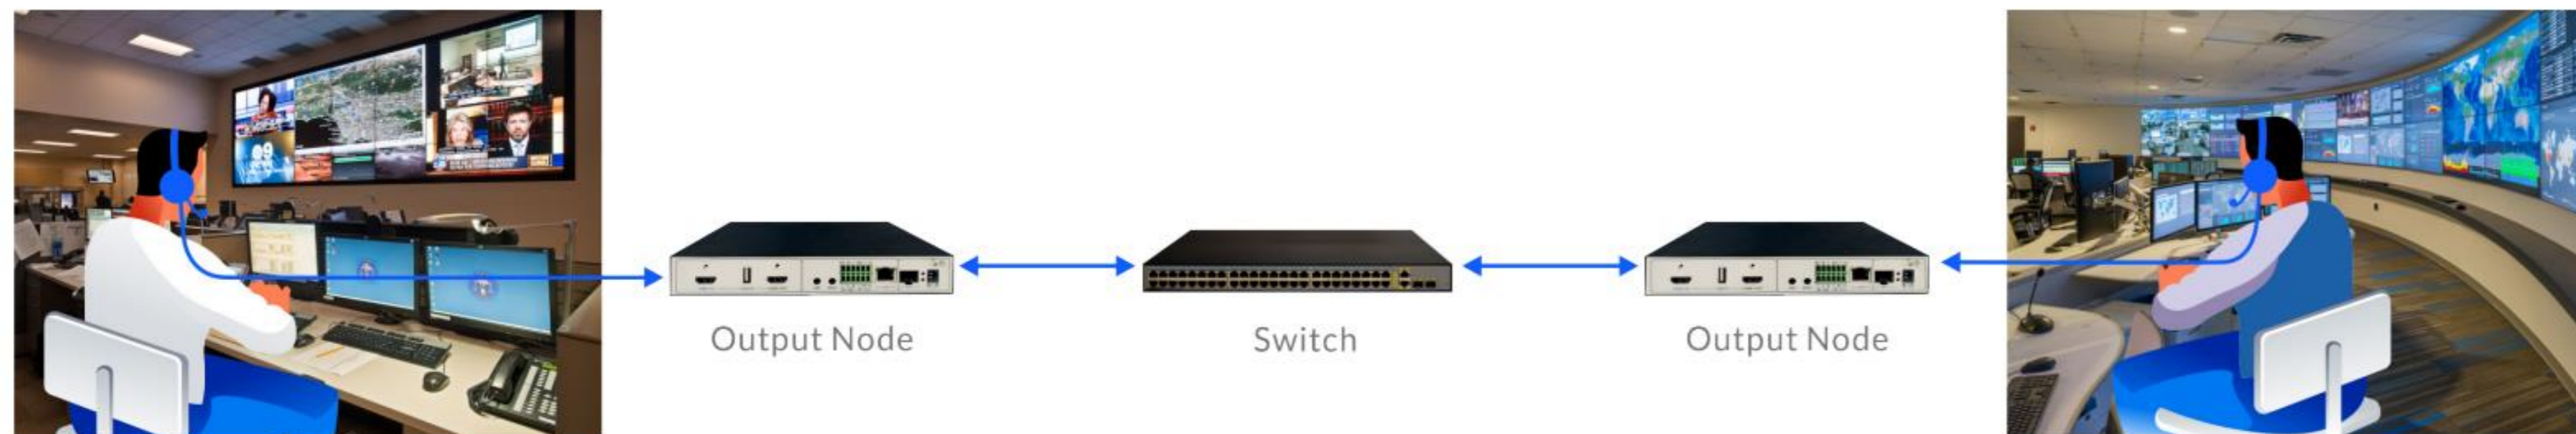

KVM

Audio function , KVM * PC two-way transmission

Система позволяет организовать двунаправленную передачу аудио сигналов, аудио и видео синхронизированы между собой.

Поддерживается возможность организации голосовой связи между операторами посредством системы.