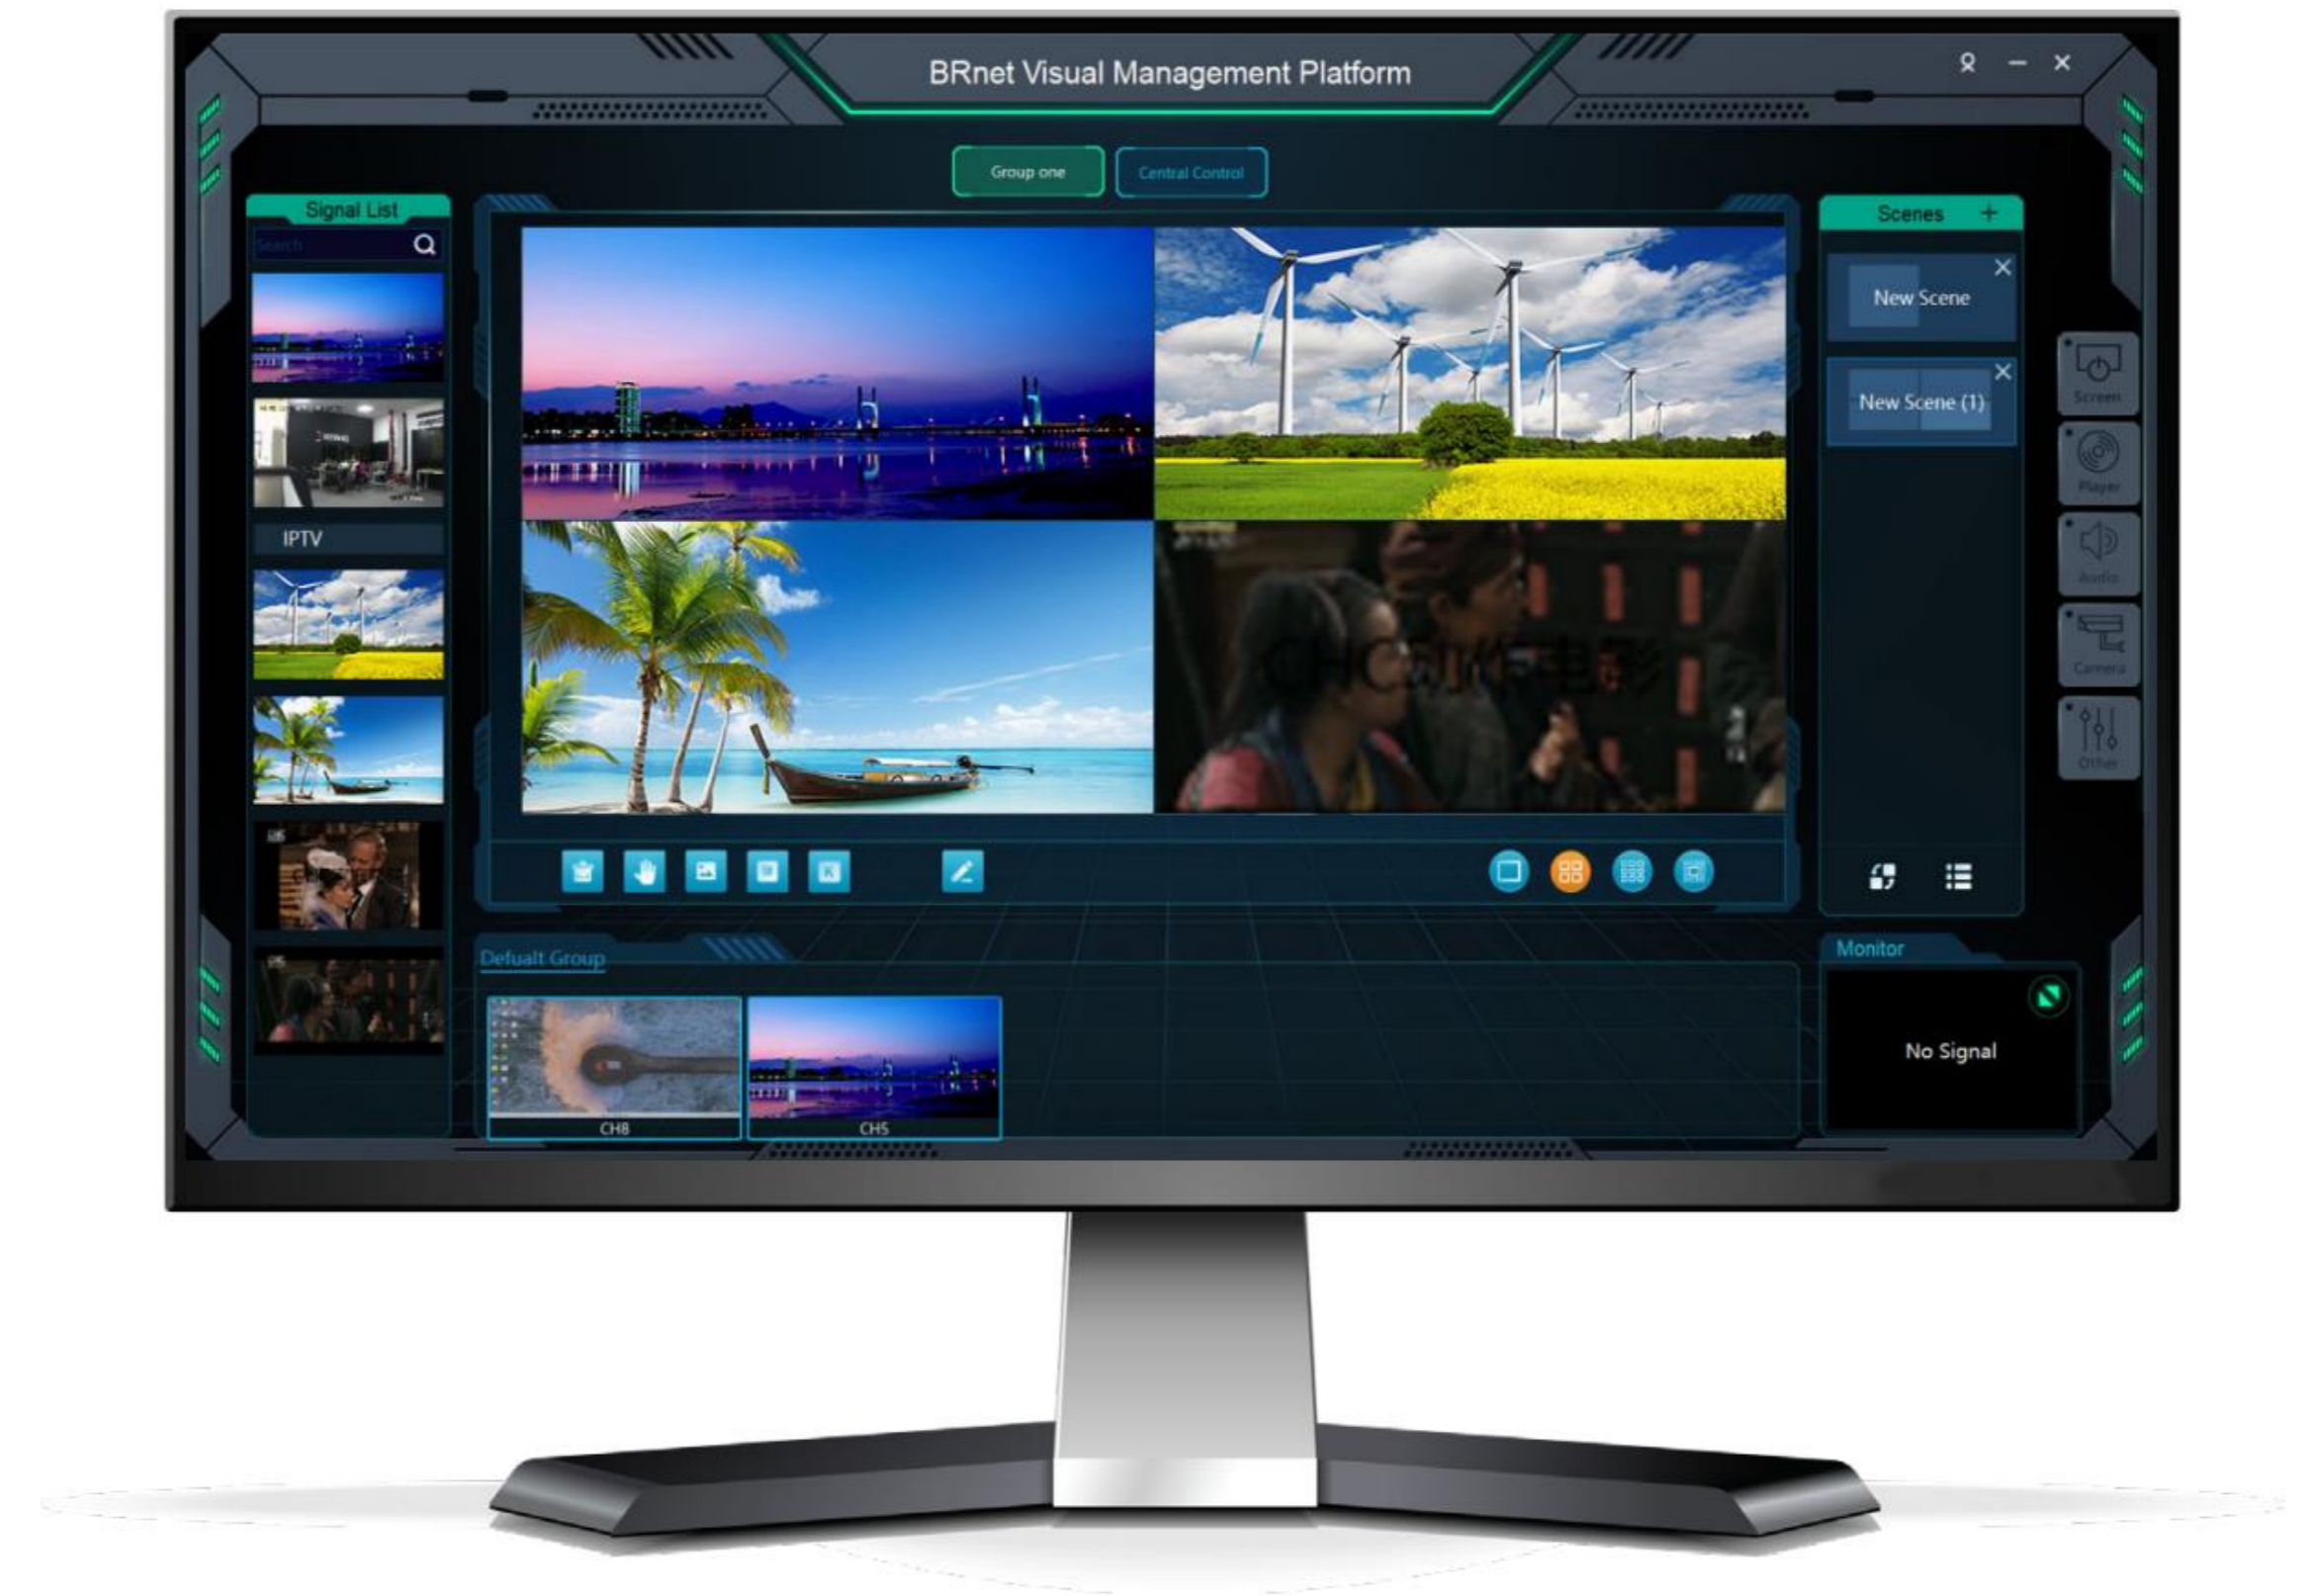

### Восстановление состояния системы одной кнопкой

Поддержка системы одним нажатием кнопки восстанавливать предустановленные настройки, после вынужденного или планового перезапуска.

## ФУНКЦИИ СИСТЕМЫ

Работа с неограниченным количеством сигналов, функция предпросмотра и «ЭХО»

Поддержка светодиодных видеостен, DID, LCD, DLP.  
Splicing, roaming, управление EDID, overlap, PIP и т. д.  
Открытие **16 различных сигналов на одном экране**

Поддержка предварительного просмотра нескольких источников сигнала одновременно, без ограничений.