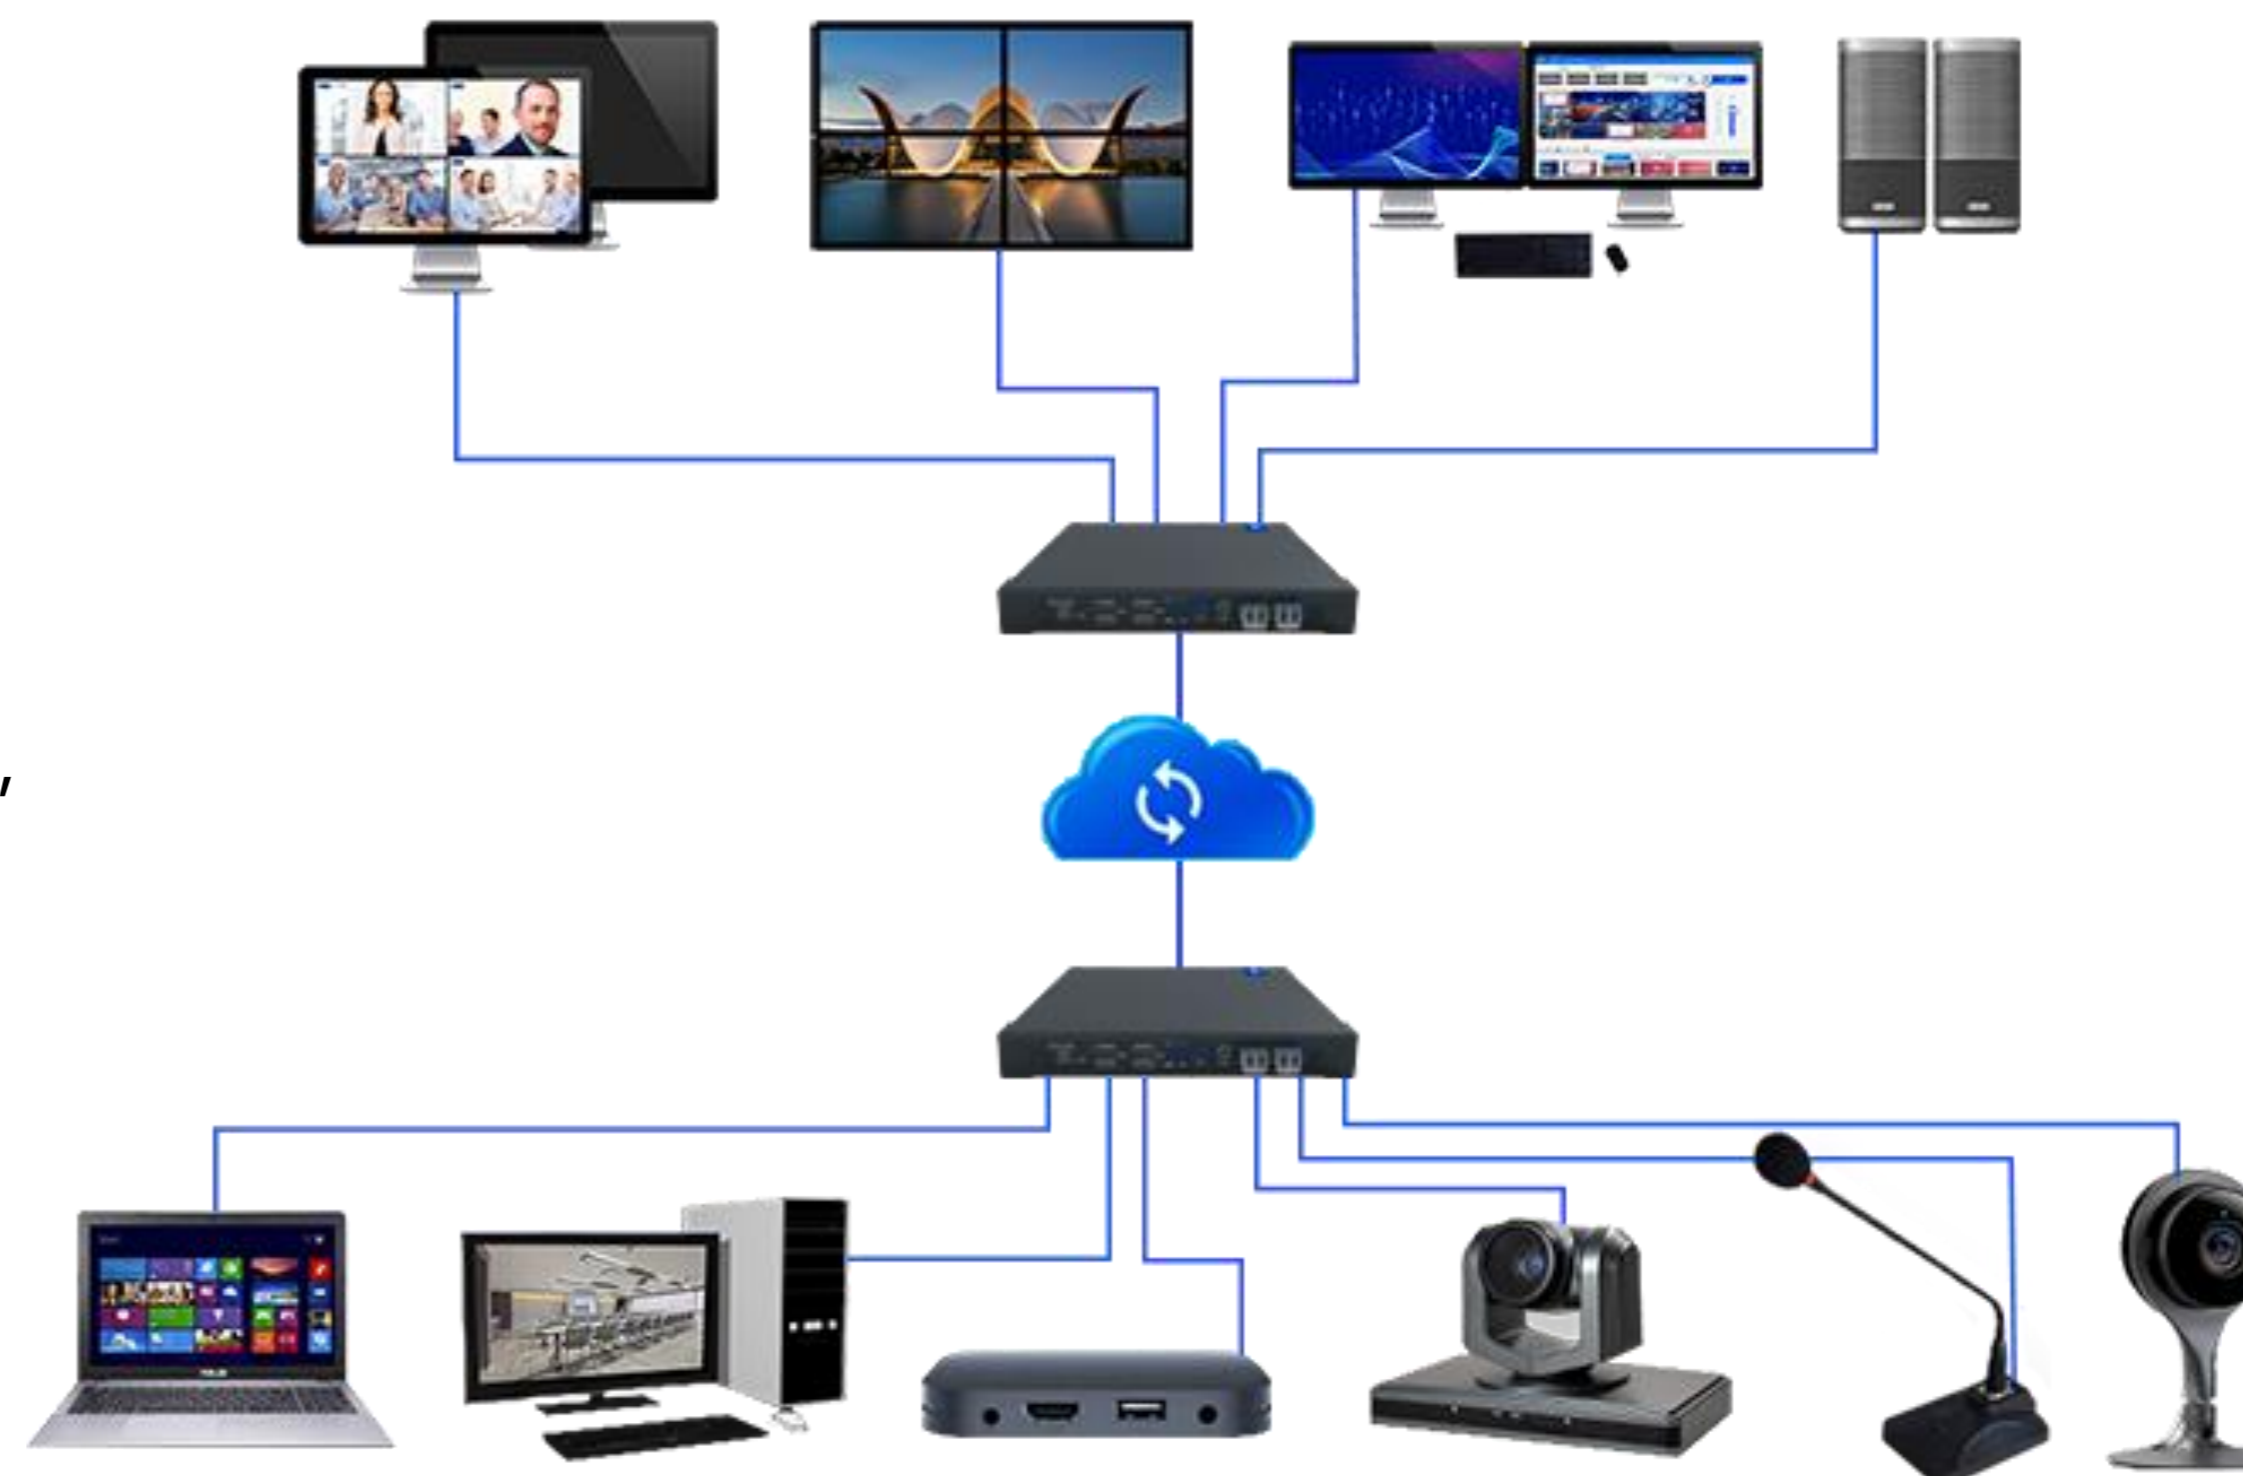

ОДНОВРЕМЕННЫЙ ДОСТУП К РАЗНЫМ СИГНАЛАМ

РАЗРЕШЕНИЕ 3840*2160@60HZ,
(СОВМЕСТИМО с 4096x2160@60hz, 3840*600p@60hz,
1920x1200p@60hz, 1080p@60hz и обратно
совместимо)
HDMI, VGA, DVI, DP, AV, SDI, USB
IP источники других производителей h.264, 265