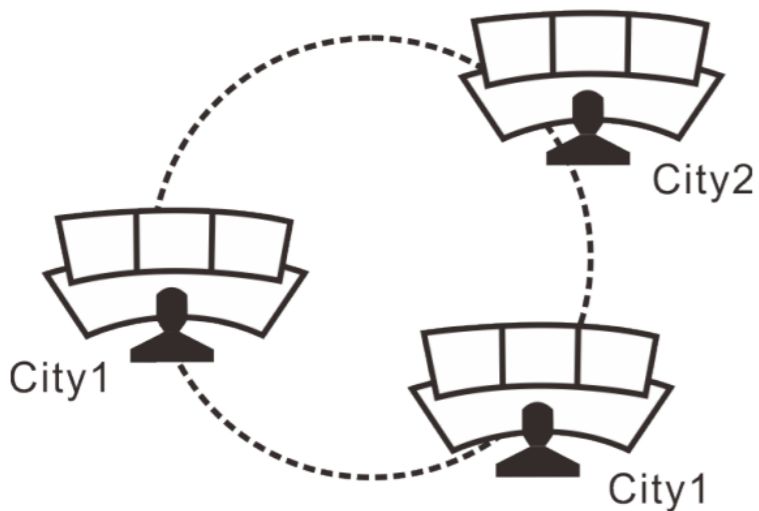

ОСОБЕННОСТИ

Cross platform/regional