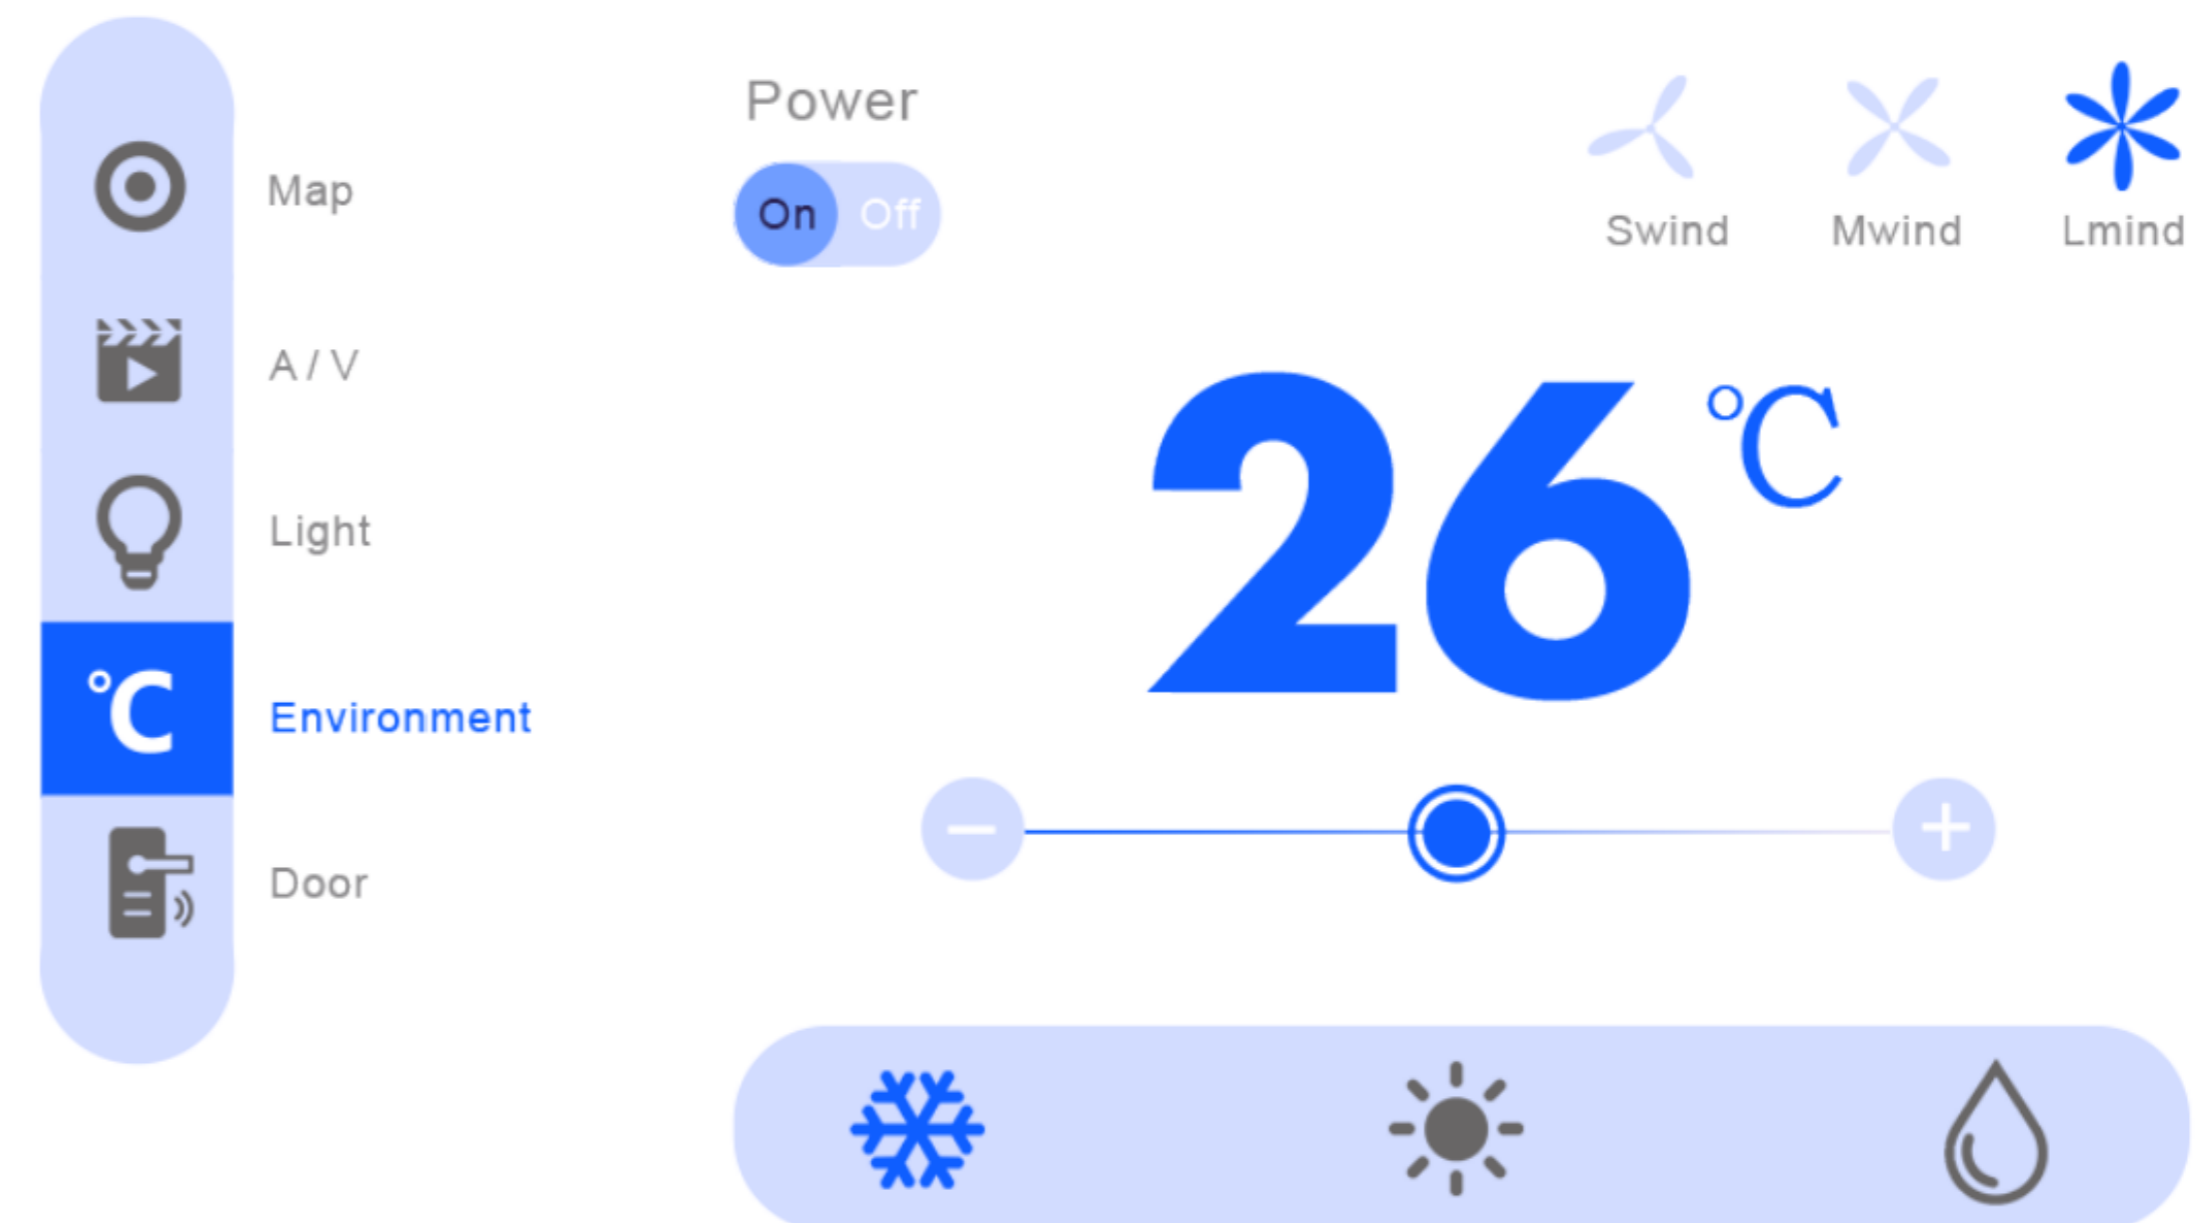

ФУНКЦИИ СИСТЕМЫ

Централизованное управления

Стороннее управление: управление звуком, освещением, переменным током, электропитанием, камерой и т. д. сторонними устройствами;
Обратная связь о состоянии окружающей среды: температура, влажность, PM2,5 и т. д.