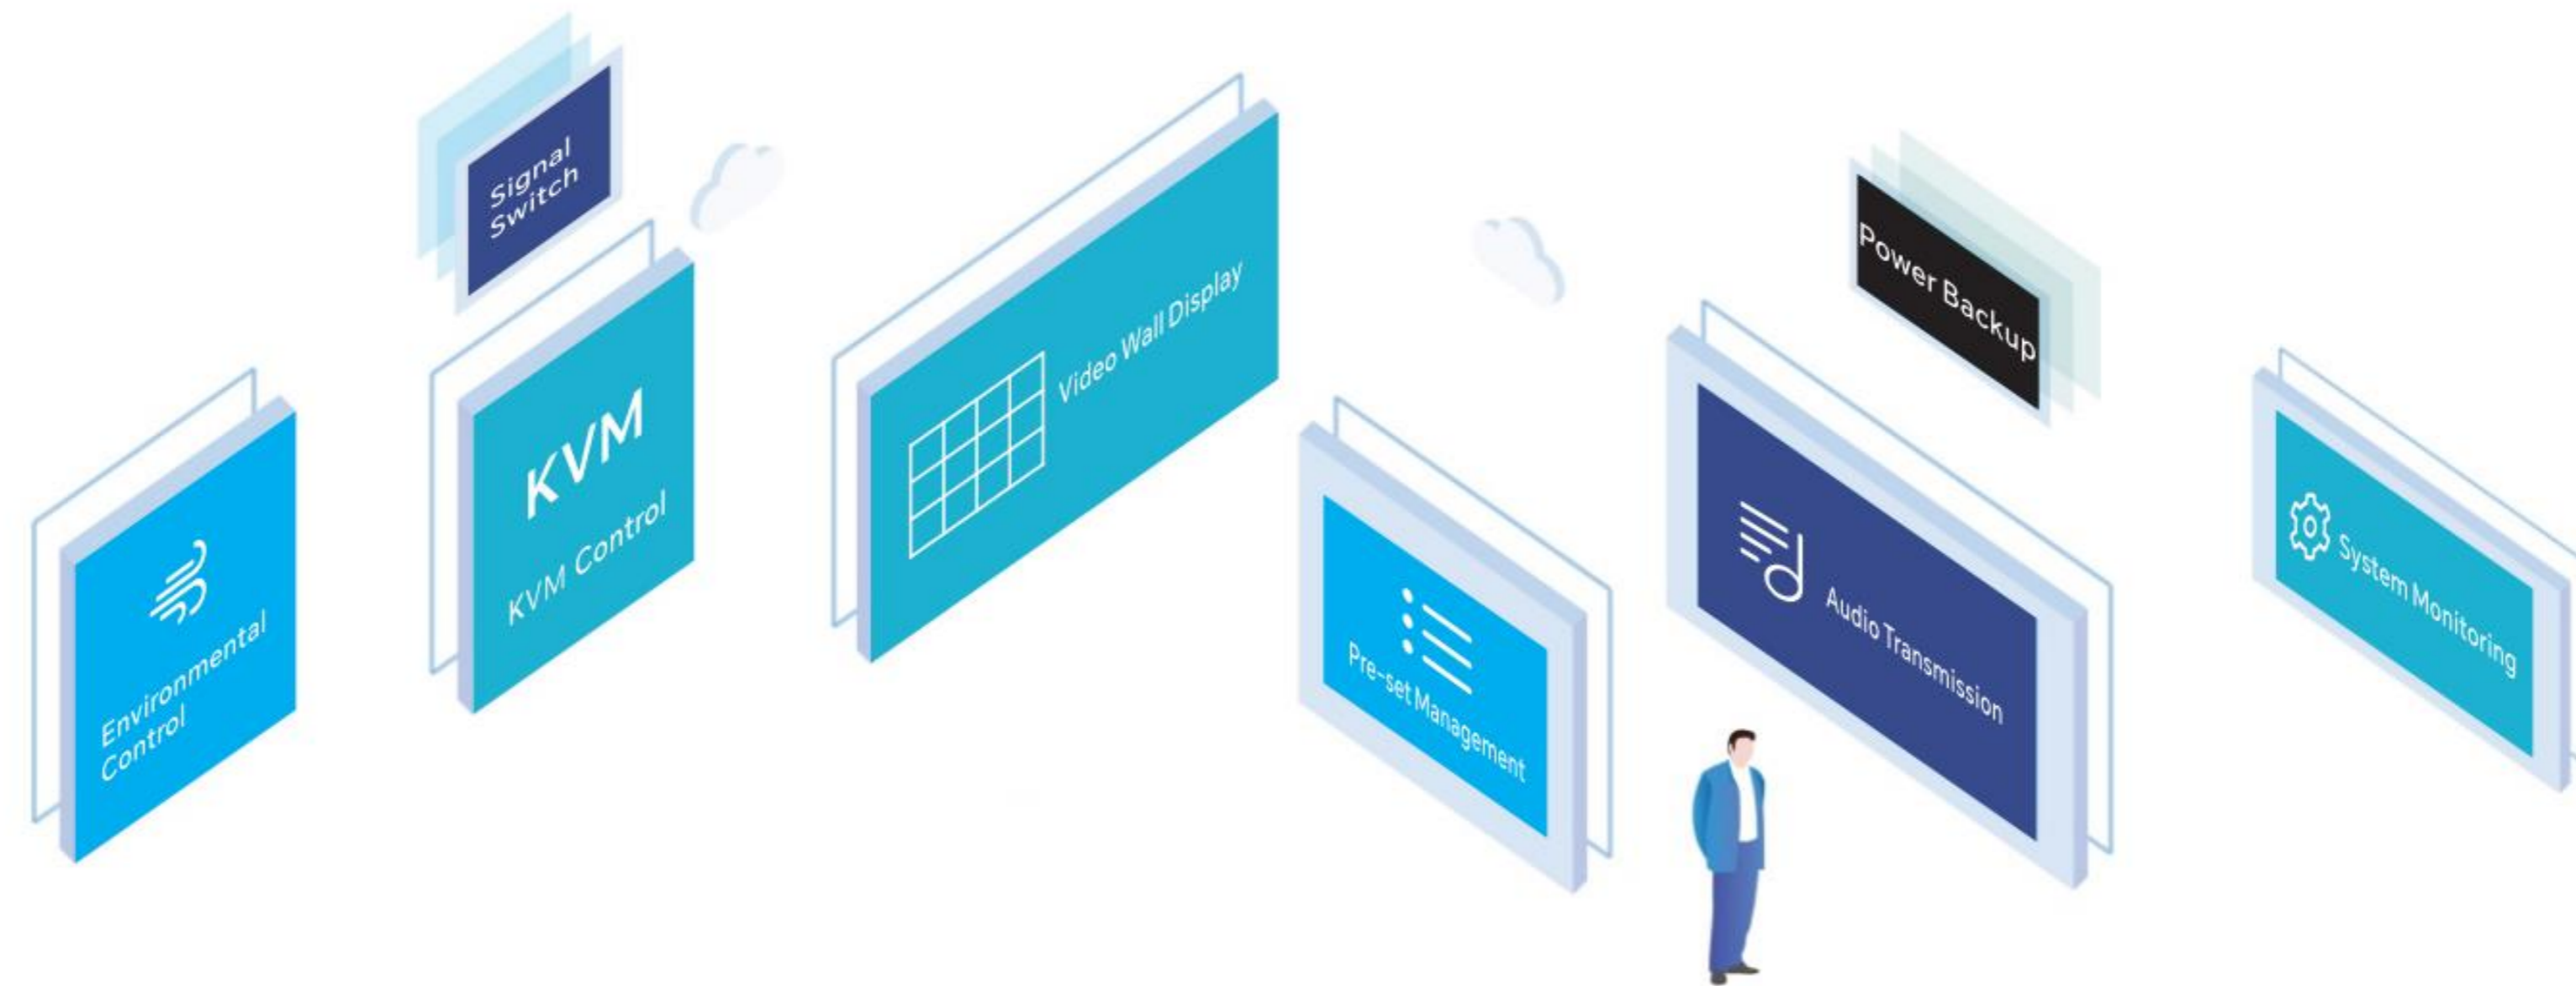

# AV Over IP

Особенности и возможности организации  
видеостен и удалённых рабочих мест  
системы мониторинга ЦОД на базе  
KVM по IP

MX1 система коммутации сигналов KVM/AV по IP сетям распределенная, децентрализованная, инновационная система распределения видео информации и управления системами в центрах принятия решений.

## ФУНКЦИИ СИСТЕМЫ

## ФУНКЦИИ СИСТЕМЫ

Работа с неограниченным количеством сигналов, функция предпросмотра и «ЭХО»

Поддержка светодиодных видеостен, DID, LCD, DLP.  
Splicing, roaming, управление EDID, overlap, PIP и т. д.  
Открытие **16 различных сигналов на одном экране**

Поддержка предварительного просмотра нескольких источников сигнала одновременно, без ограничений.