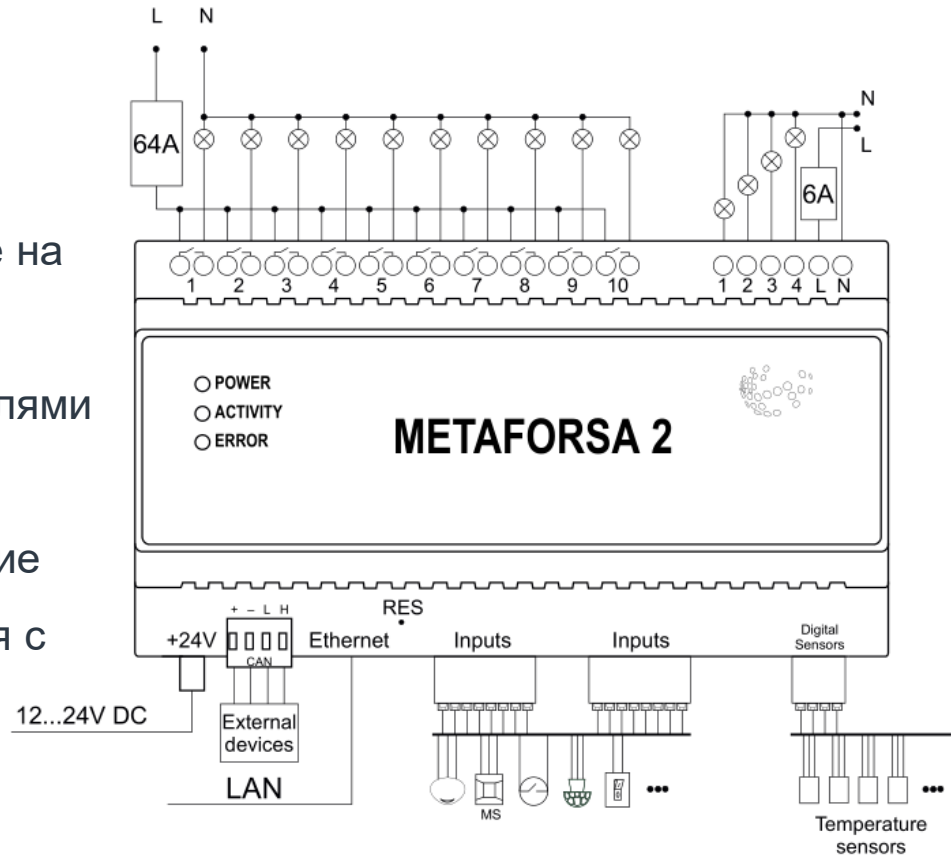

■ Выбор оборудования

- Заказчику предложено решение на основе контроллера Larnitech Metafora с контрольными панелями этой же марки
- Все нужные функции: управление светом, отоплением, интеграция с ГОЛОСОВЫМИ ПОМОЩНИКАМИ