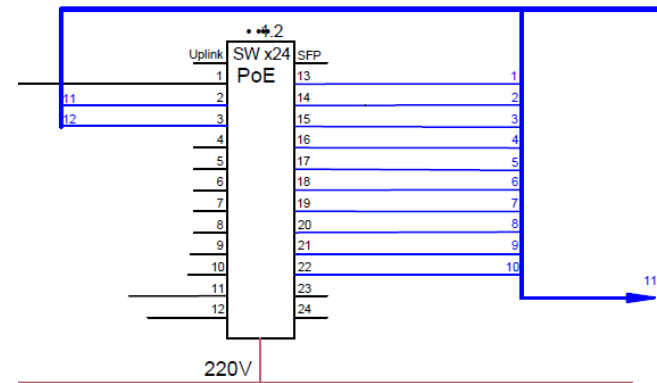

■ Усложнение задачи

- Заказчик хочет получить две изолированные ЛВС – устройств умного дома и домофонии с общим Интернет-каналом
- Контроллер умного дома должен «видеть» домофонный монитор и наоборот