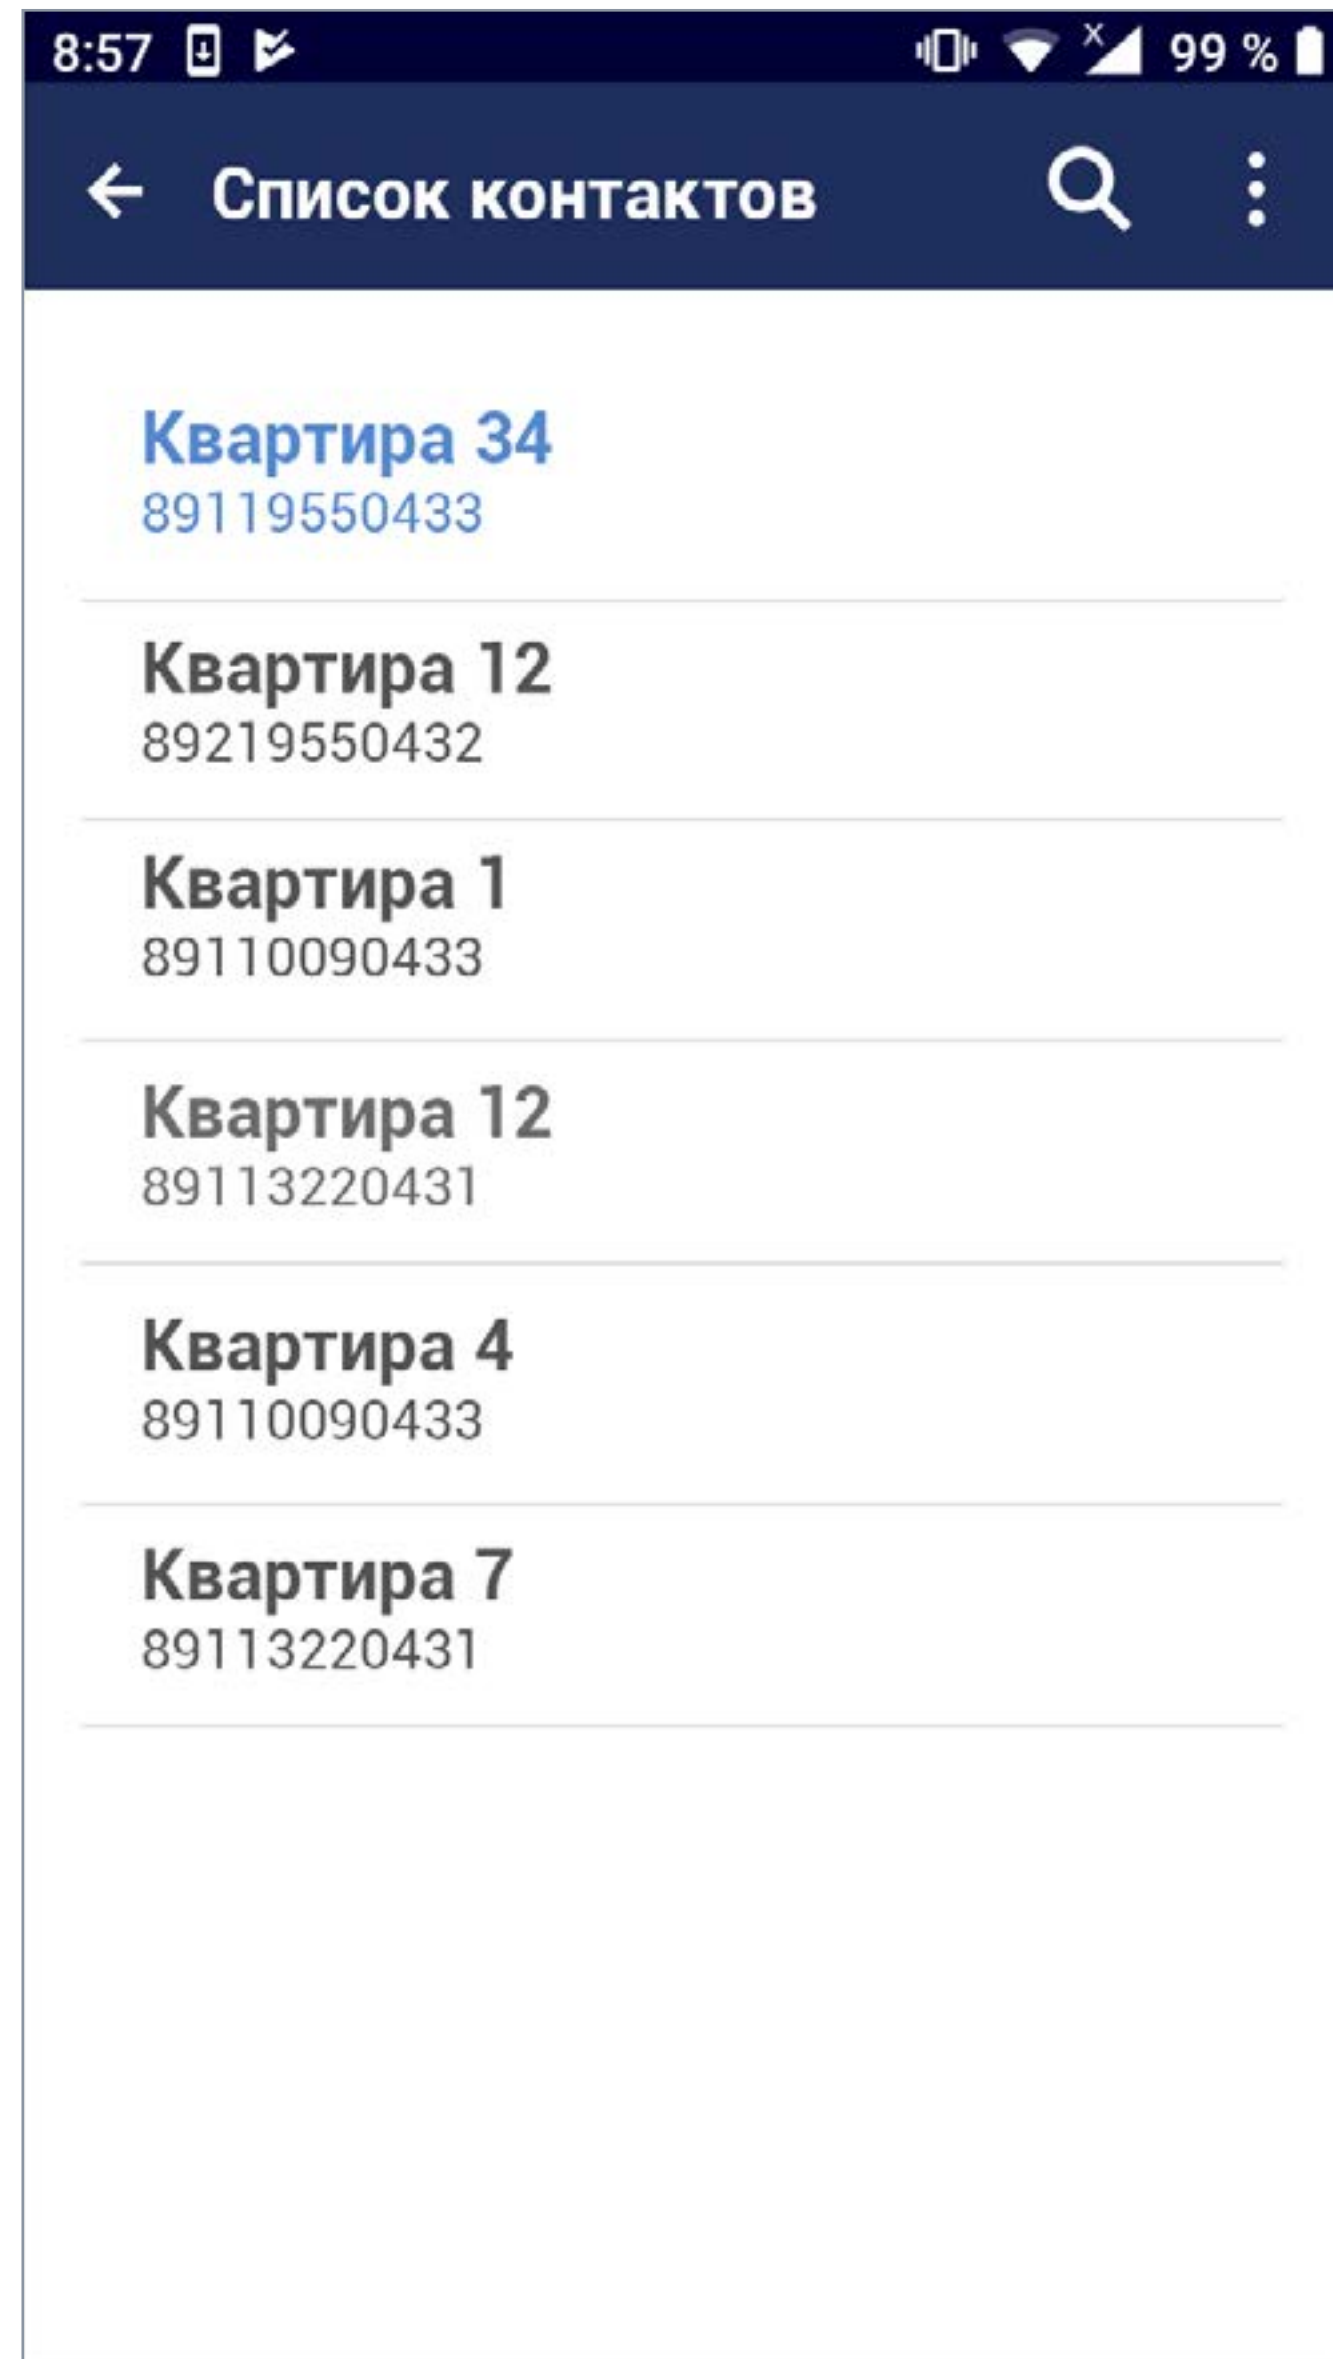

# Управление шлагбаумом со смартфона

количество контактов по GSM

дальность приема сигнала

**3000**

телефонных номеров

**16**

текстовых символов для каждого номера

**10 000**