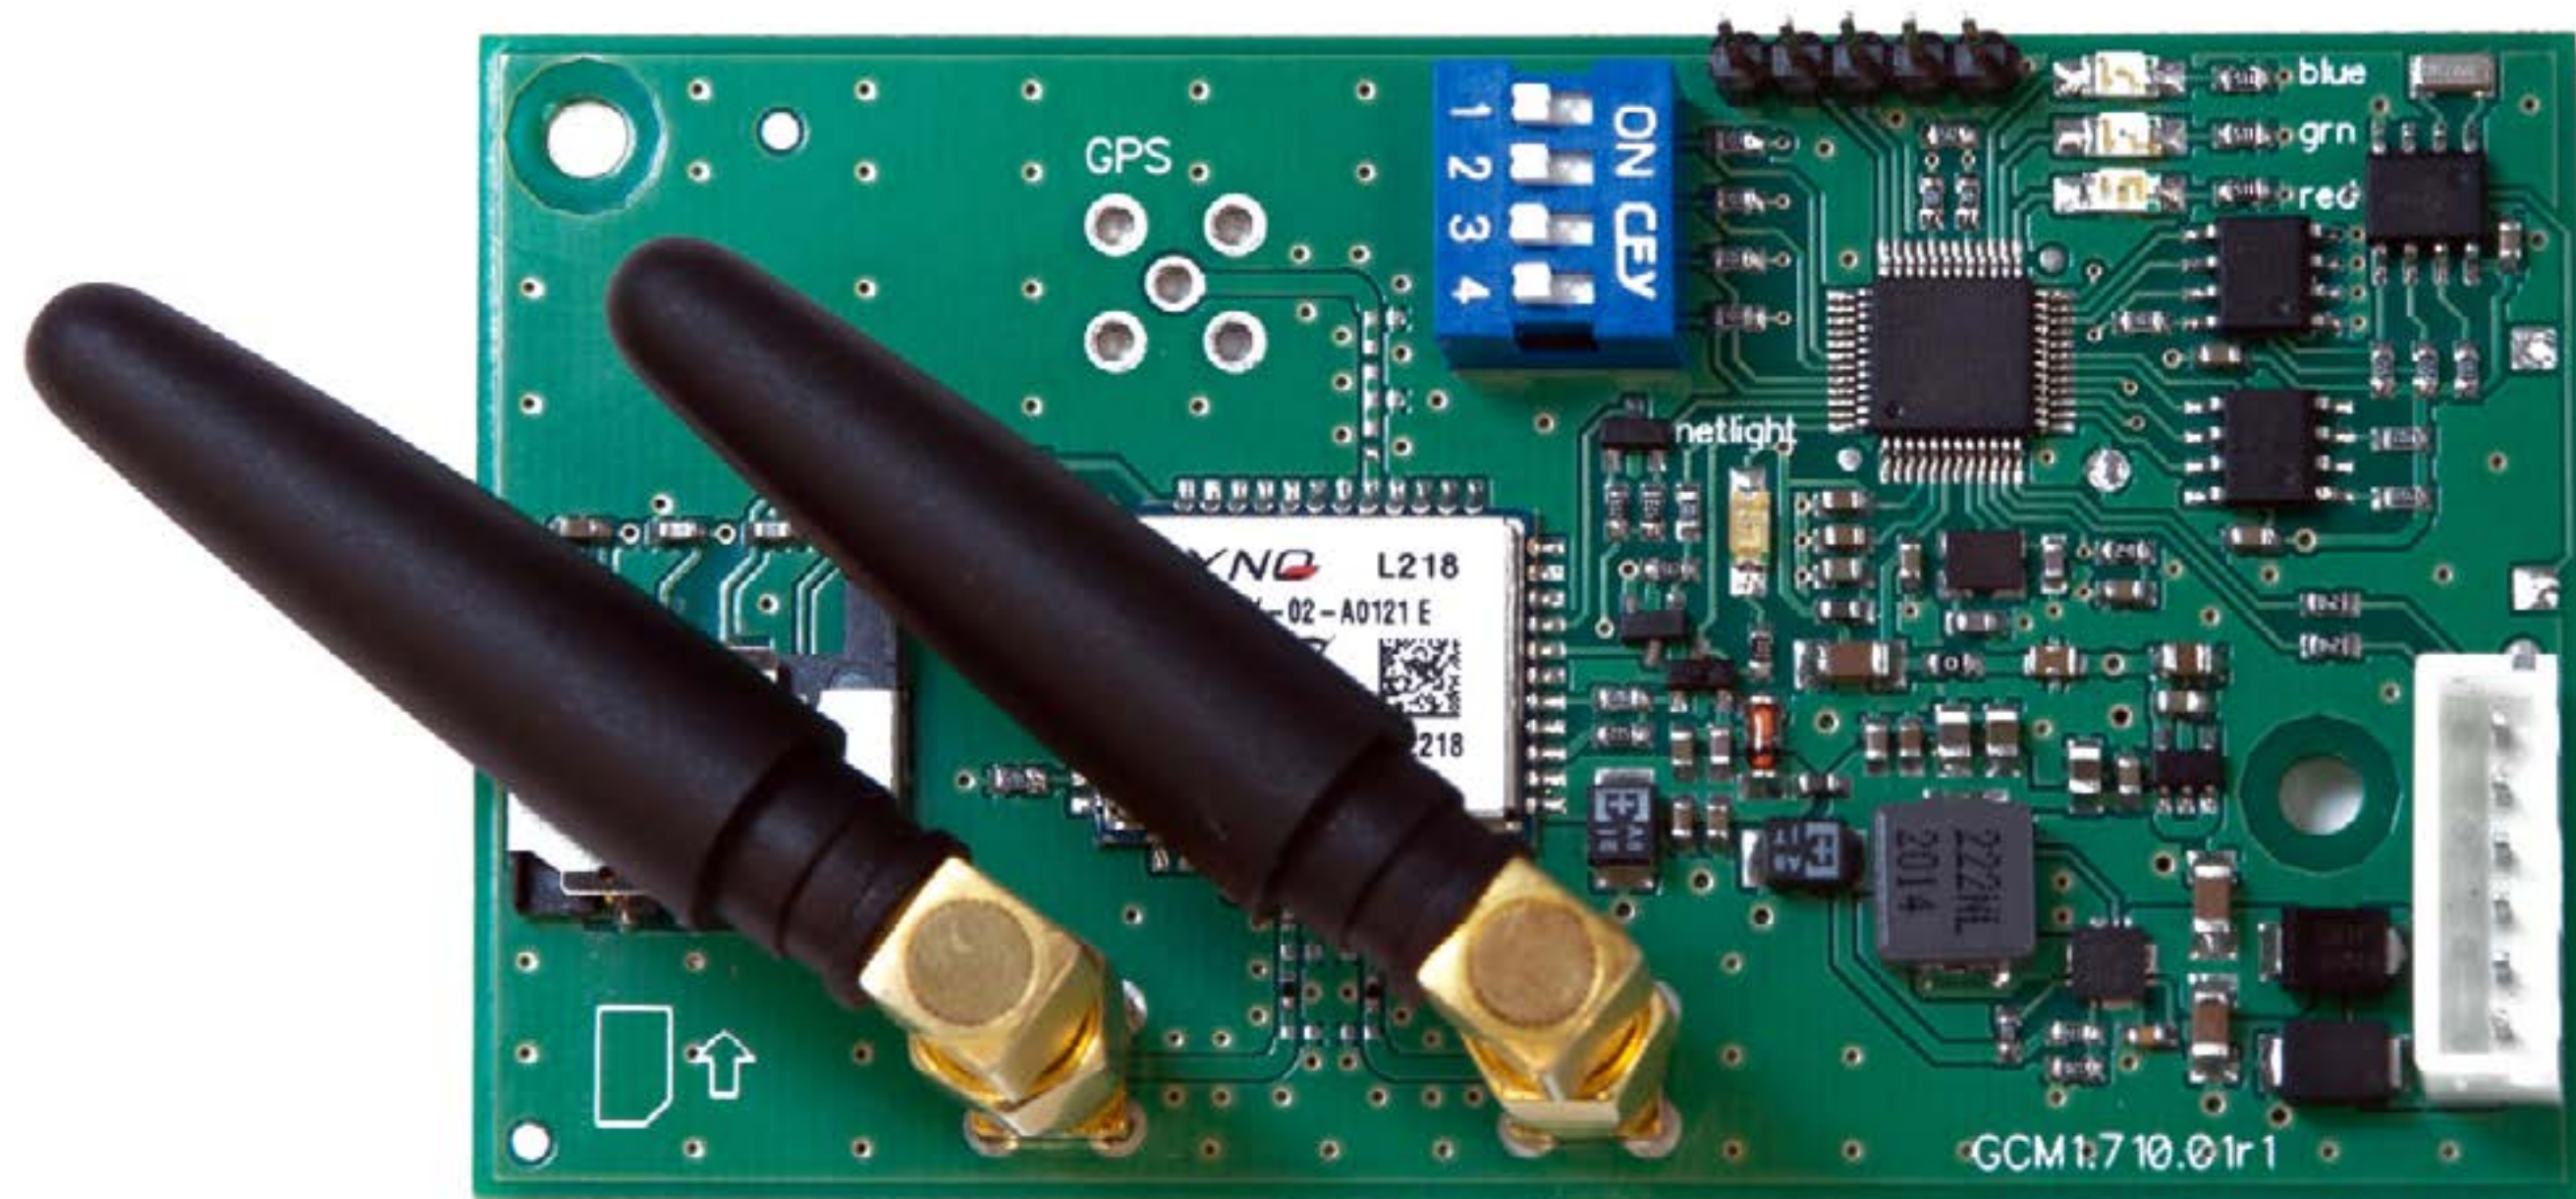

# Конфигурация шлагбаума со смартфона

# Управление шлагбаумом со смартфона

количество контактов по GSM

дальность приема сигнала

**3000**

телефонных номеров

**16**

текстовых символов для каждого номера

**10 000**