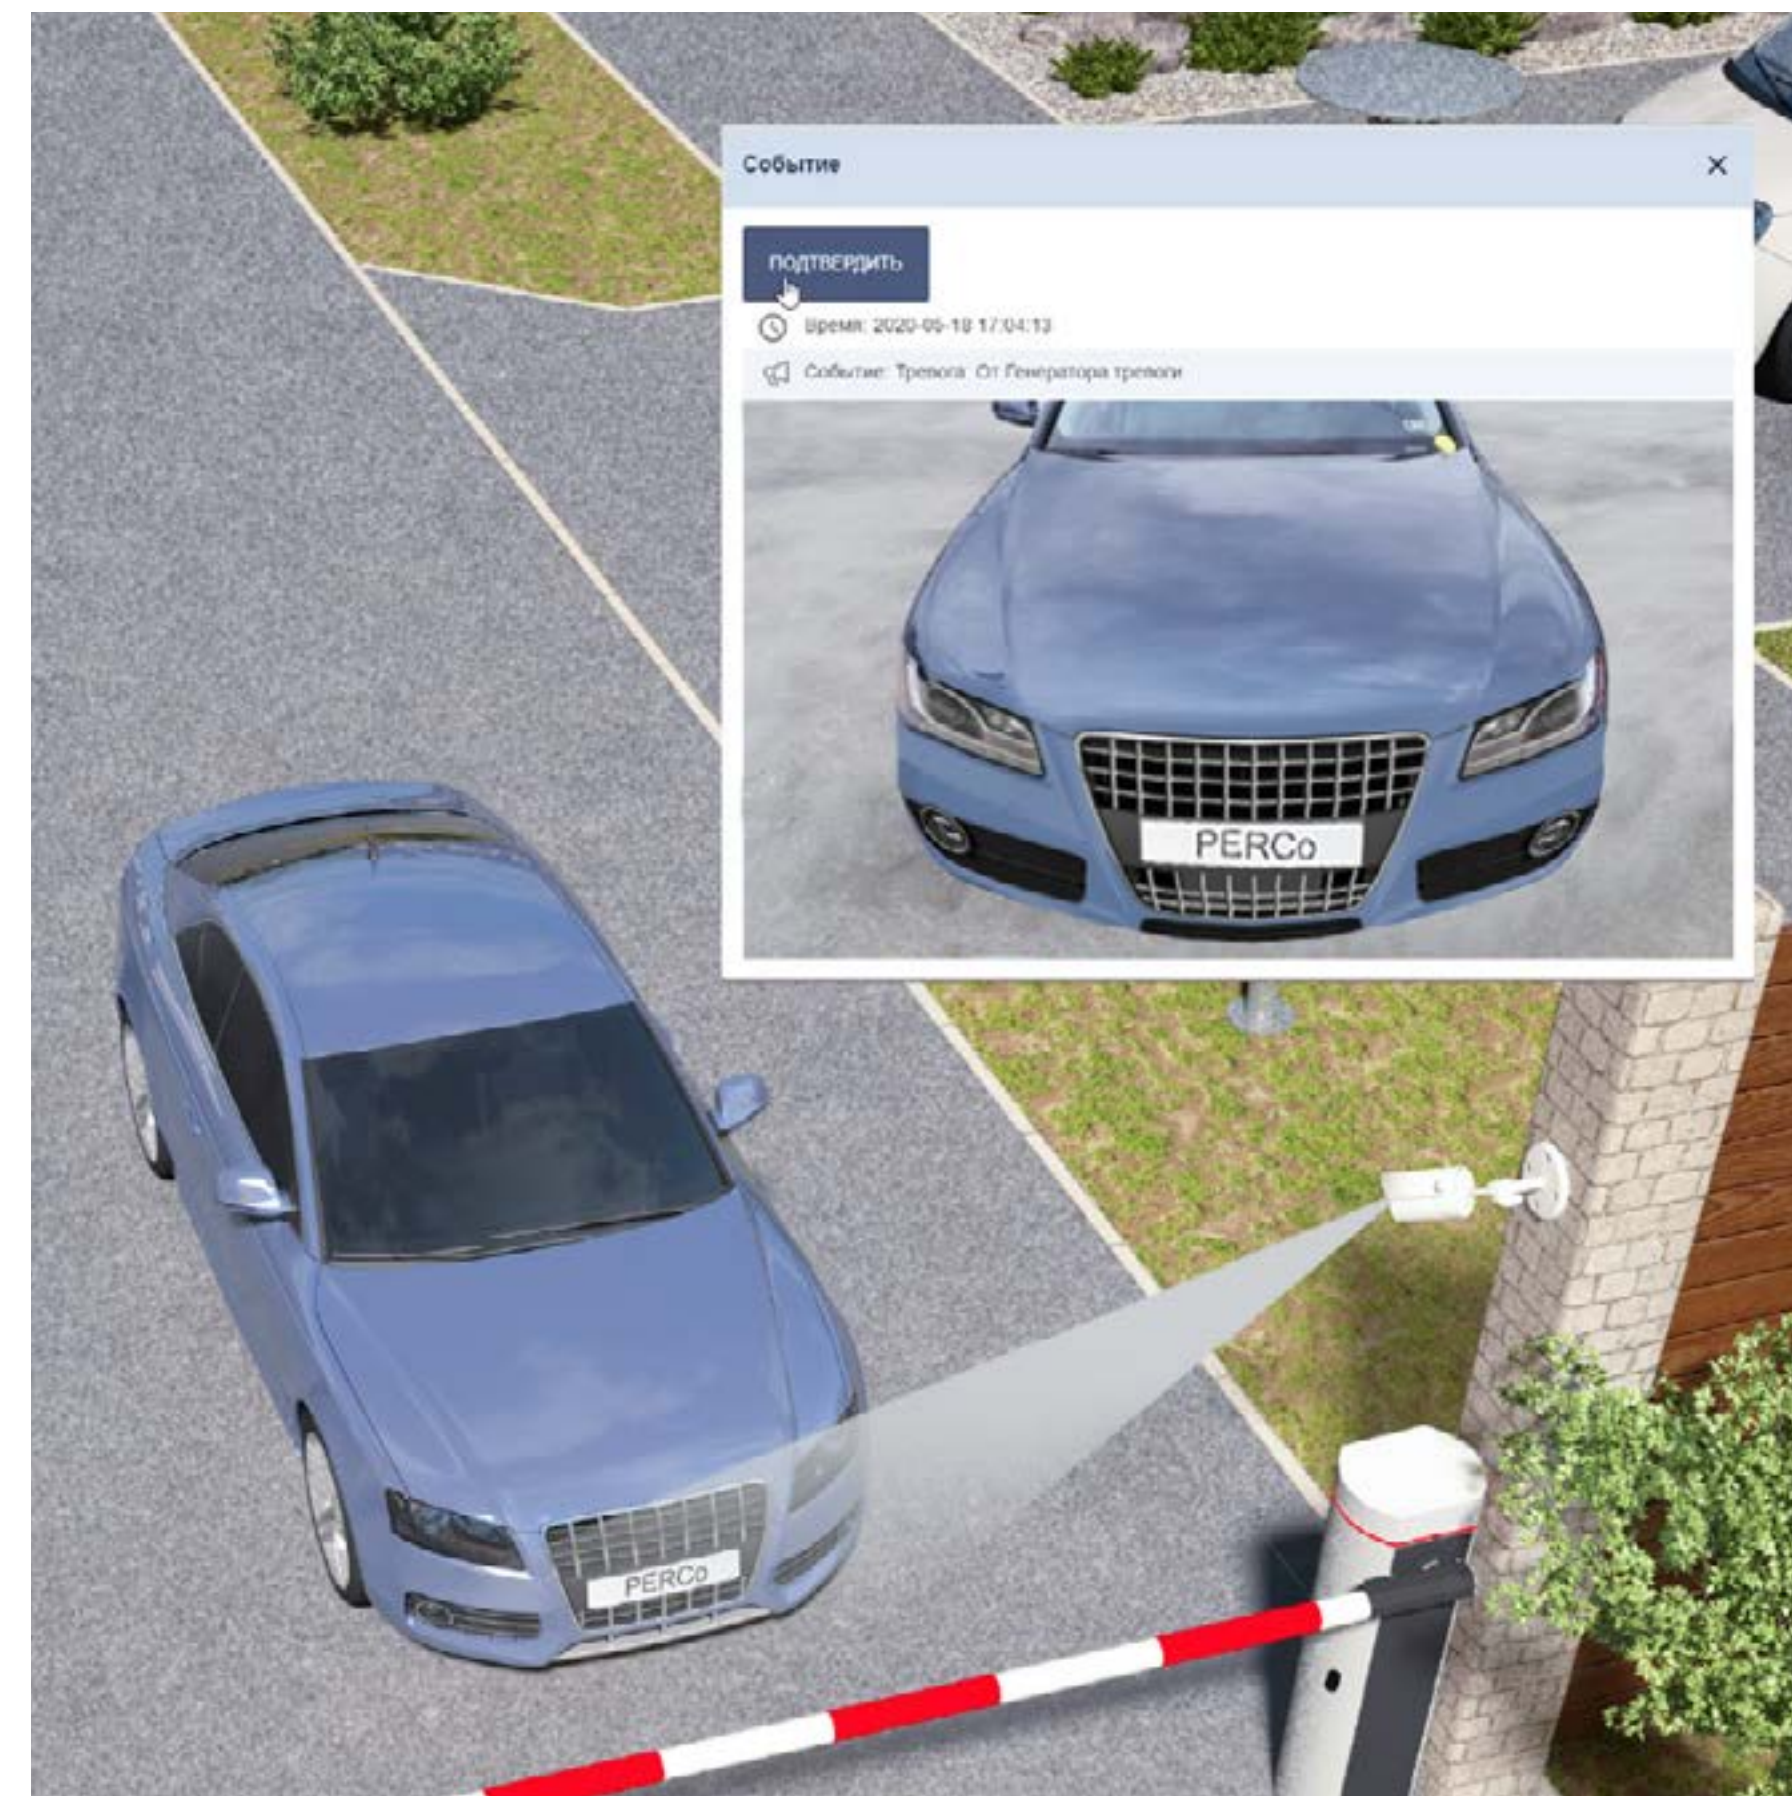

# Конфигурация шлагбаума со смартфона

# Управление шлагбаумом со смартфона

количество контактов по GSM

дальность приема сигнала

**3000**

телефонных номеров

**16**

текстовых символов для каждого номера

**10 000**

# Управление шлагбаумом от системы контроля доступа