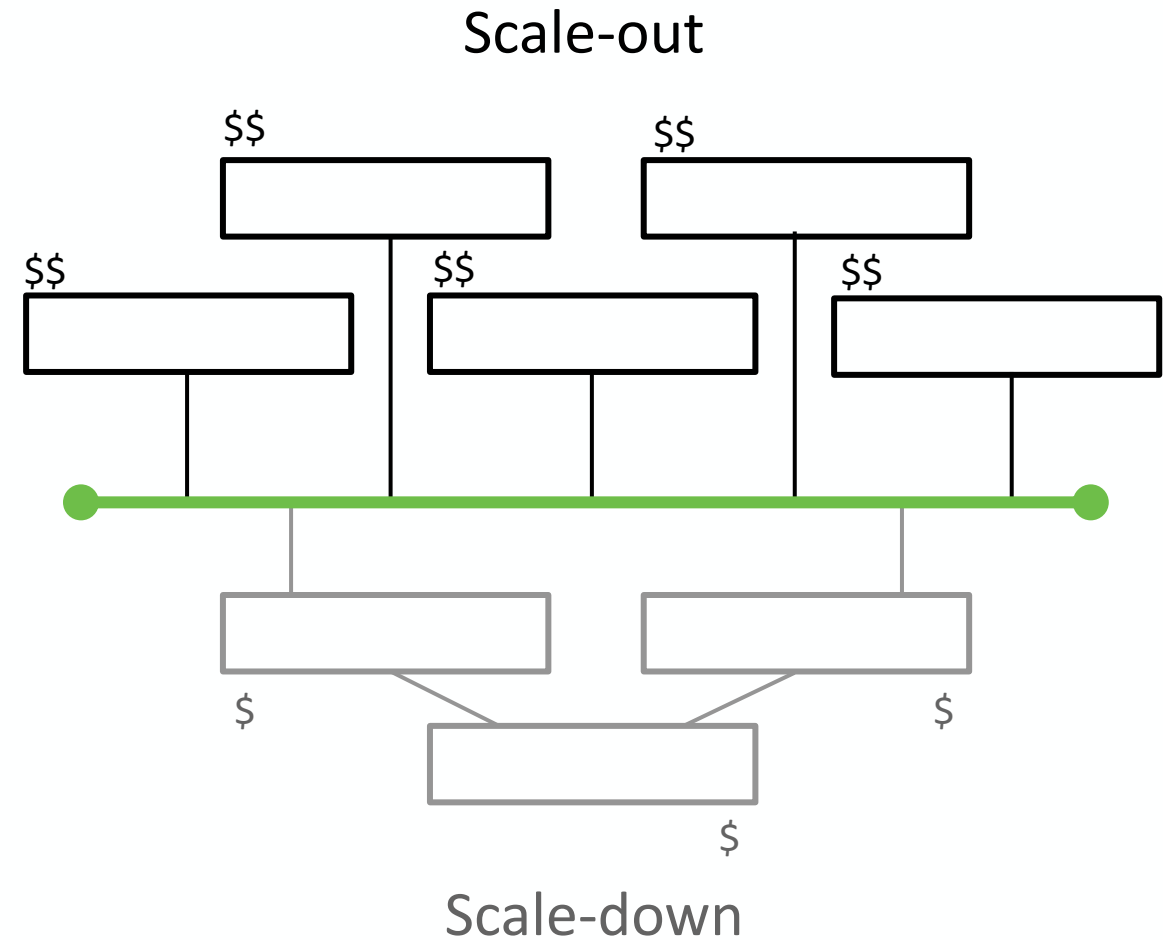

Масштабирование: вертикальное и горизонтальное