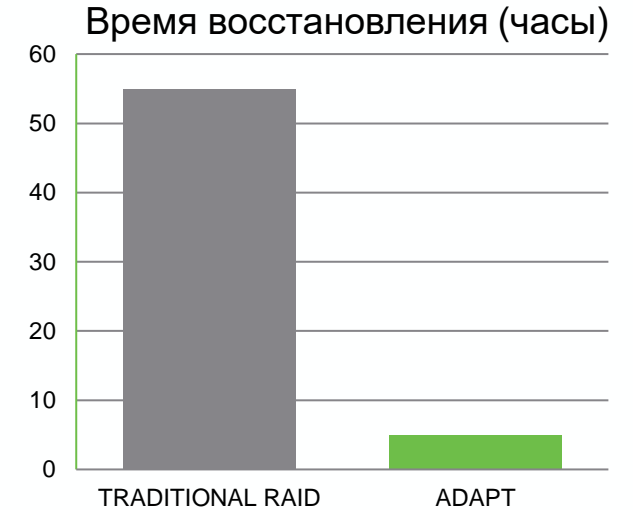

ADAPT

ADAPT это технология Seagate по распределению данных по всем доступным дискам и обеспечению их сохранности. ADAPT:

- ✓ Эффективно использует диски разных размеров - позволяет использовать восстановленные диски.
- ✓ Улучшает защиту данных ускоряя восстановление после сбоя (*десятки минут вместо суток на 106 дисках*). Ёмкие диски больше не препятствие.
- ✓ Минимизирует влияние отказов дисков на систему.
- ✓ Максимальная производительность за счёт использования сразу всех дисков.
- ✓ Убирает выделенные резервные диски – резервируется ёмкость на всех дисках.