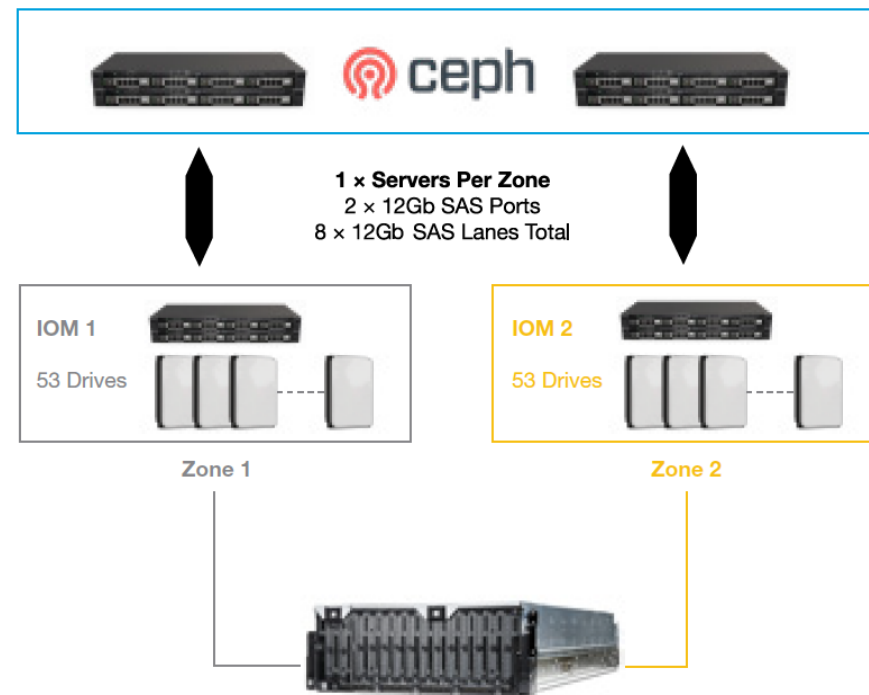

33.3%
Overhead

Ceph

Seagate + SUSE + Ceph

The difference between 3x replica and 1x replica illustrates clearly the overhead needed to perform back-end replication.

Ceph

Seagate + SUSE + Ceph

Портфолио

Модульное портфолио

Exos X: СХД RAID

Exos AP: Конвергентные платформы

Интерфейсы

12Gb SAS

1/10Gb iSCSI

8/16Gb FC

12Gb SAS

1/10Gb Ethernet