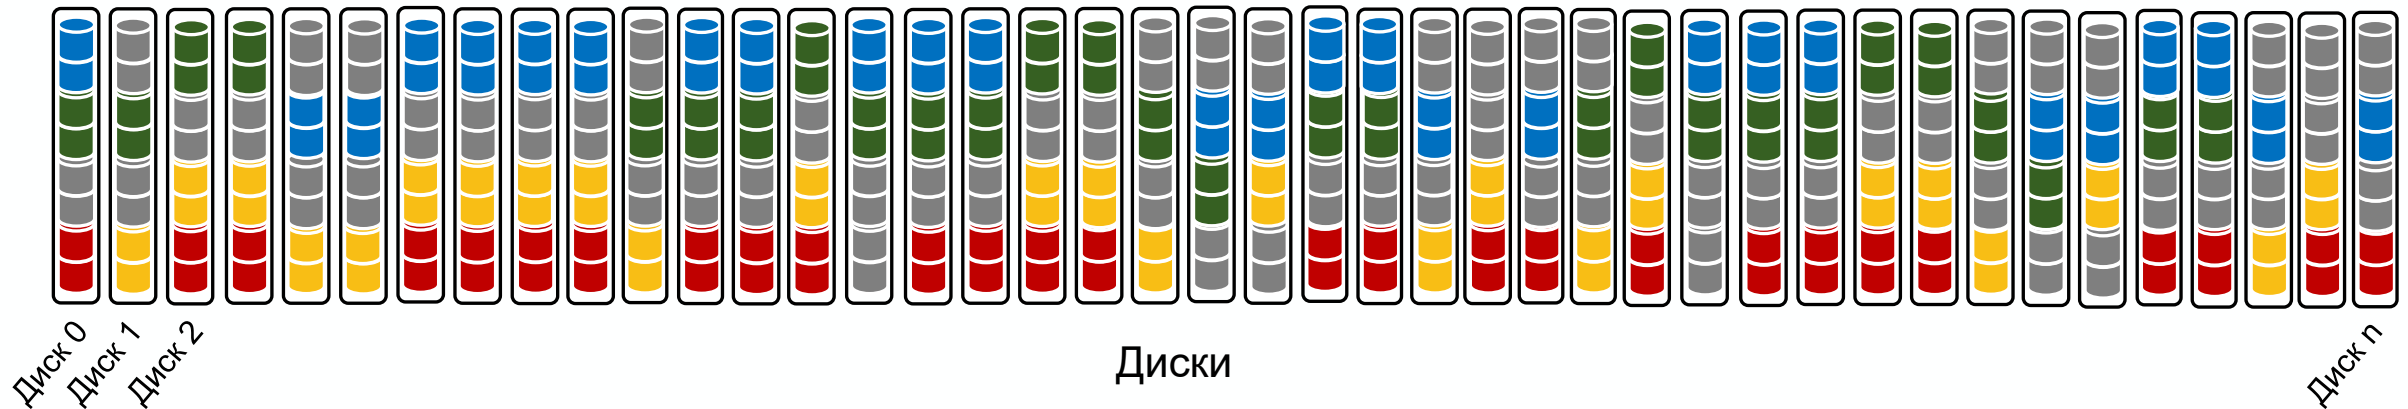

ADAPT это технология Seagate по распределению данных по всем доступным дискам и обеспечению их сохранности. ADAPT:

- ✓ Эффективно использует диски разных размеров - позволяет использовать восстановленные диски.
- ✓ Улучшает защиту данных ускоряя восстановление после сбоя (*десятки минут вместо суток на 106 дисках*). Ёмкие диски больше не препятствие.
- ✓ Минимизирует влияние отказов дисков на систему.
- ✓ Максимальная производительность за счёт использования сразу всех дисков.
- ✓ Убирает выделенные резервные диски – резервируется ёмкость на всех дисках.