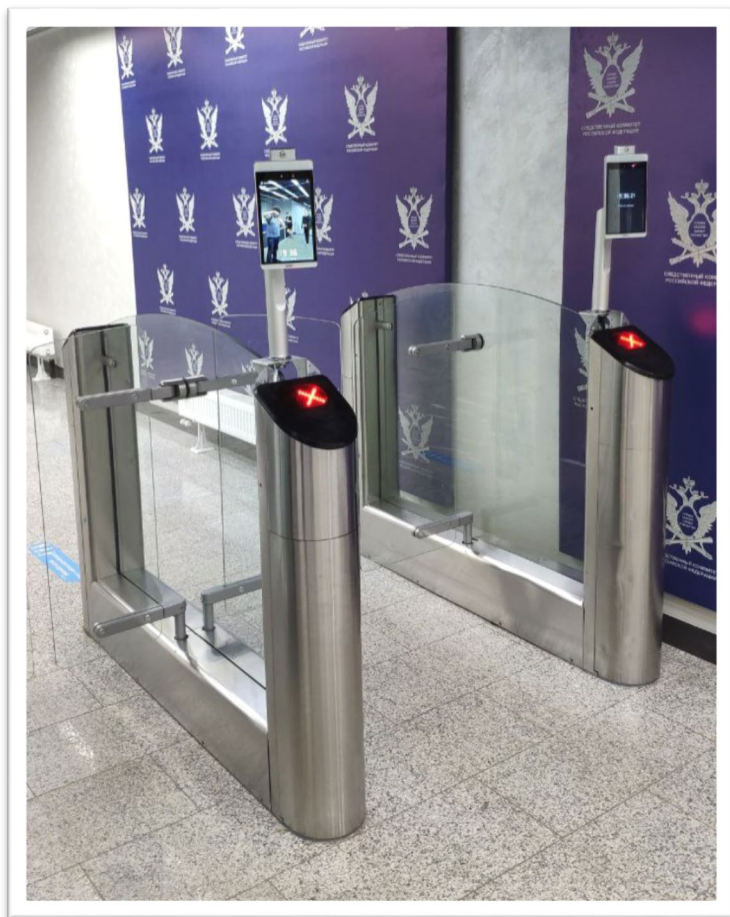

Ведомственная поликлиника