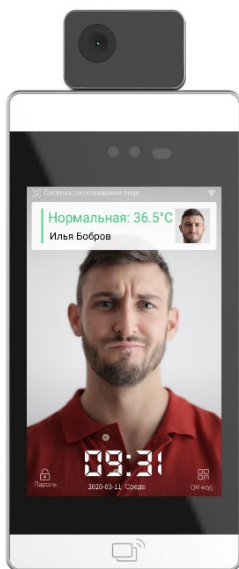

Актуальные требования к системам СКУД

Новые требования к современной СКУД

IP66

Wi-Fi

36,6°C

Быстро и удобно

Однозначно и точно

Бесконтактно