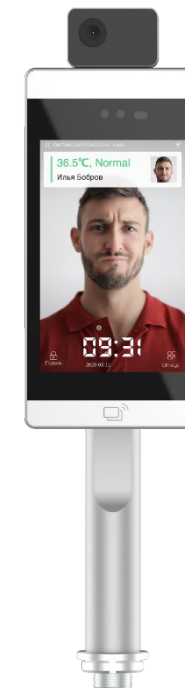

НОВИНКА!

Uface
8-Temp

Uface
8T-Temp

Uface
8-H Temp

Uface
8T-H Temp

146 т. р.

Uface X

- Двойная камера и встроенный считыватель карт
- IP 66 и IK 10
- Работа при -40°C
- База 10 тысяч лиц
- Реле, кнопка выхода, Wiegand