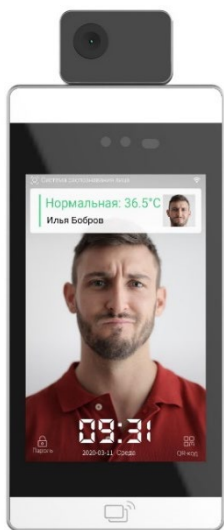

Вызов персонализированных сценариев

Устройства авторизации

- Биометрические терминалы
- Домофоны
- Датчики
- Кнопки
- Считыватели