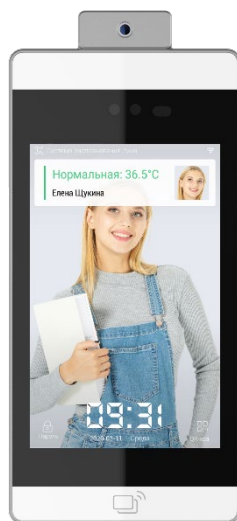

Uface
8-Temp