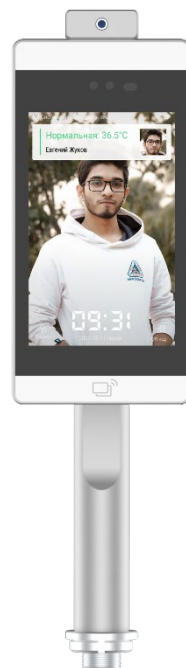

НОВИНКА!

Uface
8-Temp

Uface
8T-Temp

Uface
8-H Temp

Uface
8T-H Temp

146 т. р.

Uface X

- Двойная камера и встроенный считыватель карт
- IP 66 и IK 10
- Работа при -40°C
- База 10 тысяч лиц
- Реле, кнопка выхода, Wiegand