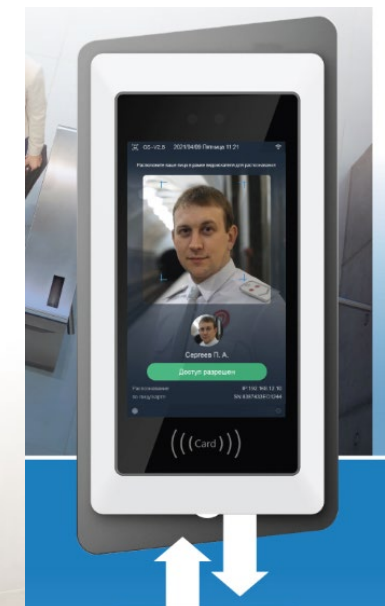

Телемедицина

+ Доступ по лицу

- 100% идентификация персоны, сдающей мед-показания
- Фото-фиксация момента удаленного обследования
- Регистрация времени обследования, интеграция в СКУД
- Мгновенность, точность и однозначность

100% доказательно ясно, кто именно и когда удаленно сдал мед-показания на автоматизированном медицинском комплексе

Не является медицинским прибором, но является средством первичной инструментальной селекции инцидентов

Партнер: Форт-Кросс