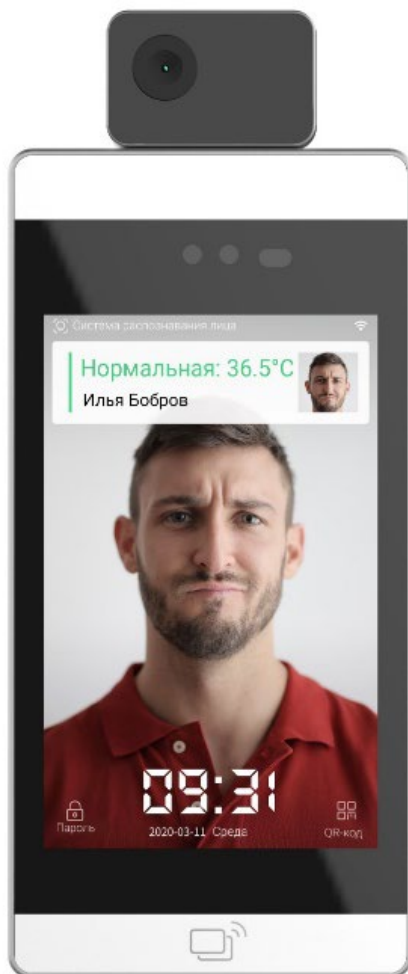

После завершения распознавания терминал может отдать на обработку внешней системы уникальный ID пользователя и дополнительные параметры. Можно формировать:

- Белый и черный списки
- Специальный код для незнакомцев
- Параметры температуры и наличия маски
- Возможность запуска сценария для конкретного человека или группы