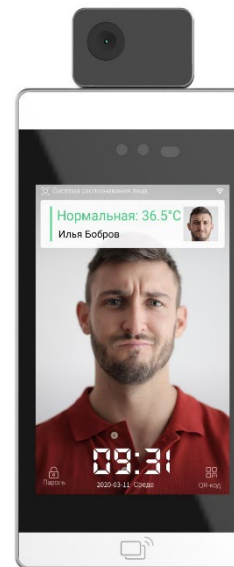

НОВИНКА!

Uface
8-Temp

Uface
8T-Temp

Uface
8-H Temp

Uface
8T-H Temp

146 т. р.

Uface X

- Двойная камера и встроенный считыватель карт
- IP 66 и IK 10
- Работа при -40°C
- База 10 тысяч лиц
- Реле, кнопка выхода, Wiegand