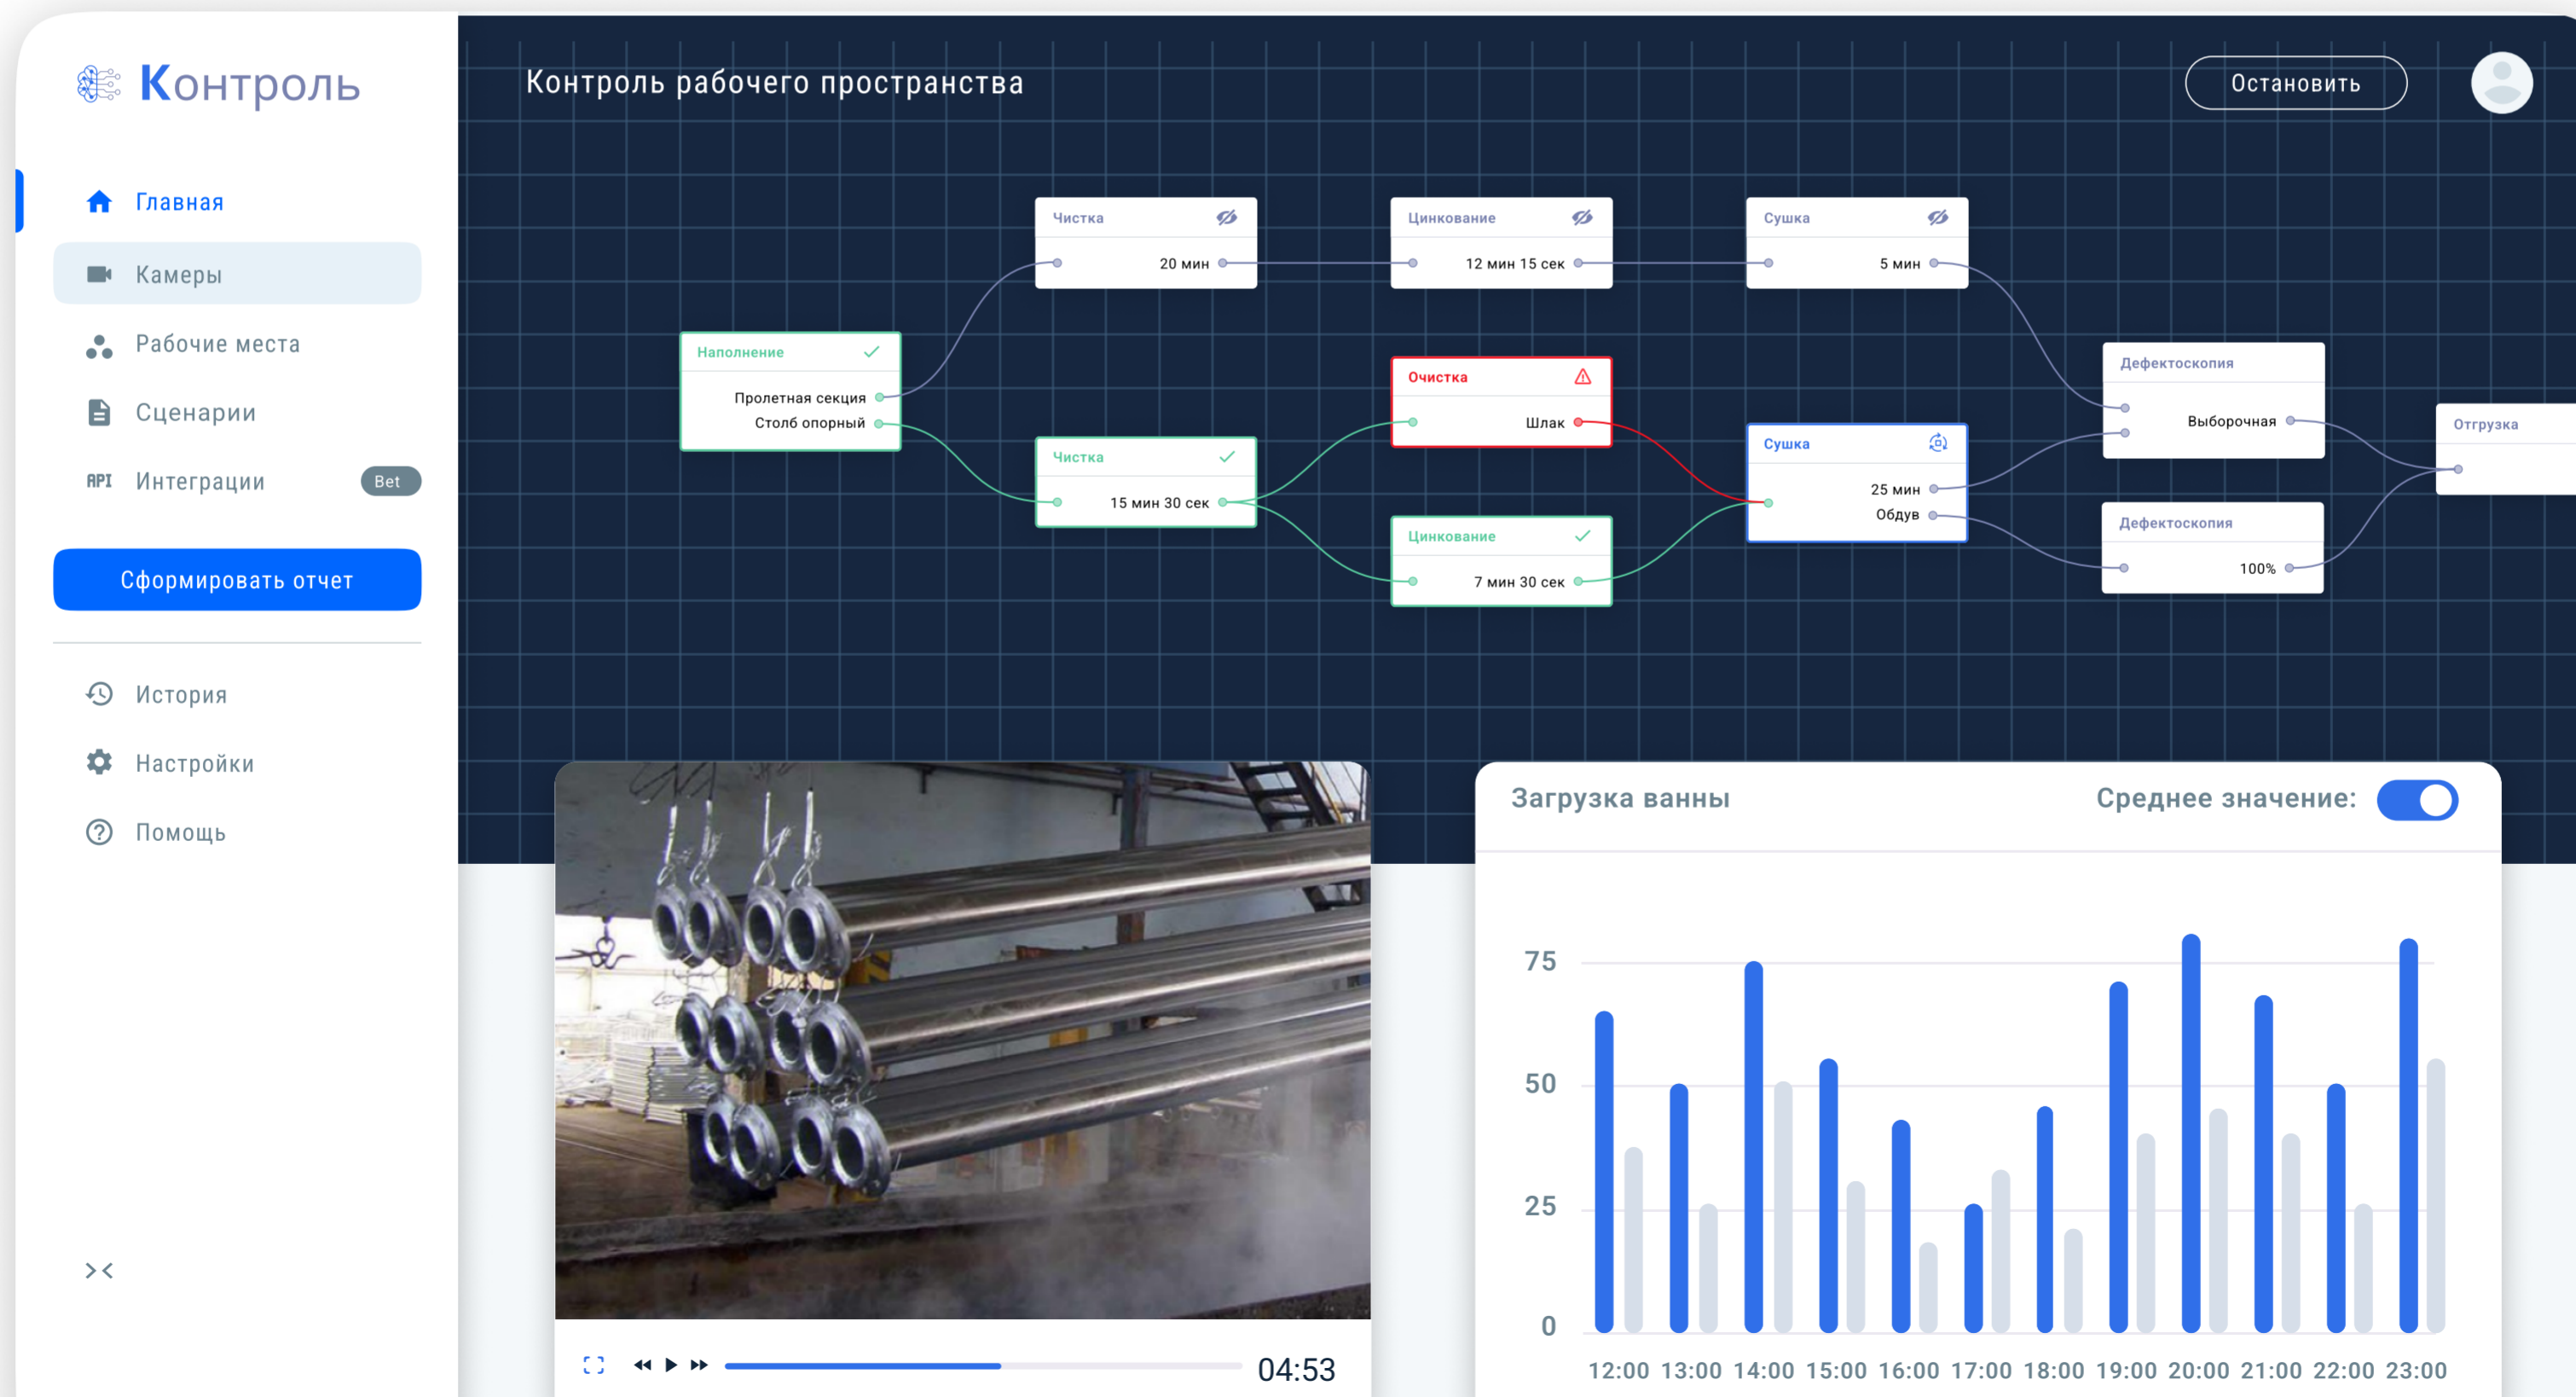

● Автоматизированный сбор

Контроль технологических процессов

Контроль **процесса**

Соответствие последовательности выполняемых операций технологическим регламентам

Контроль **качества**

Соблюдение технологических условий, правил и норм при выполнении операций

Контроль **скорости**

Анализ времени простоя и эксплуатации, согласно производственному плану

Контроль технологических процессов

Гибкий интерфейс для создания сложных цепочек интеллектуального контроля

Преимущества