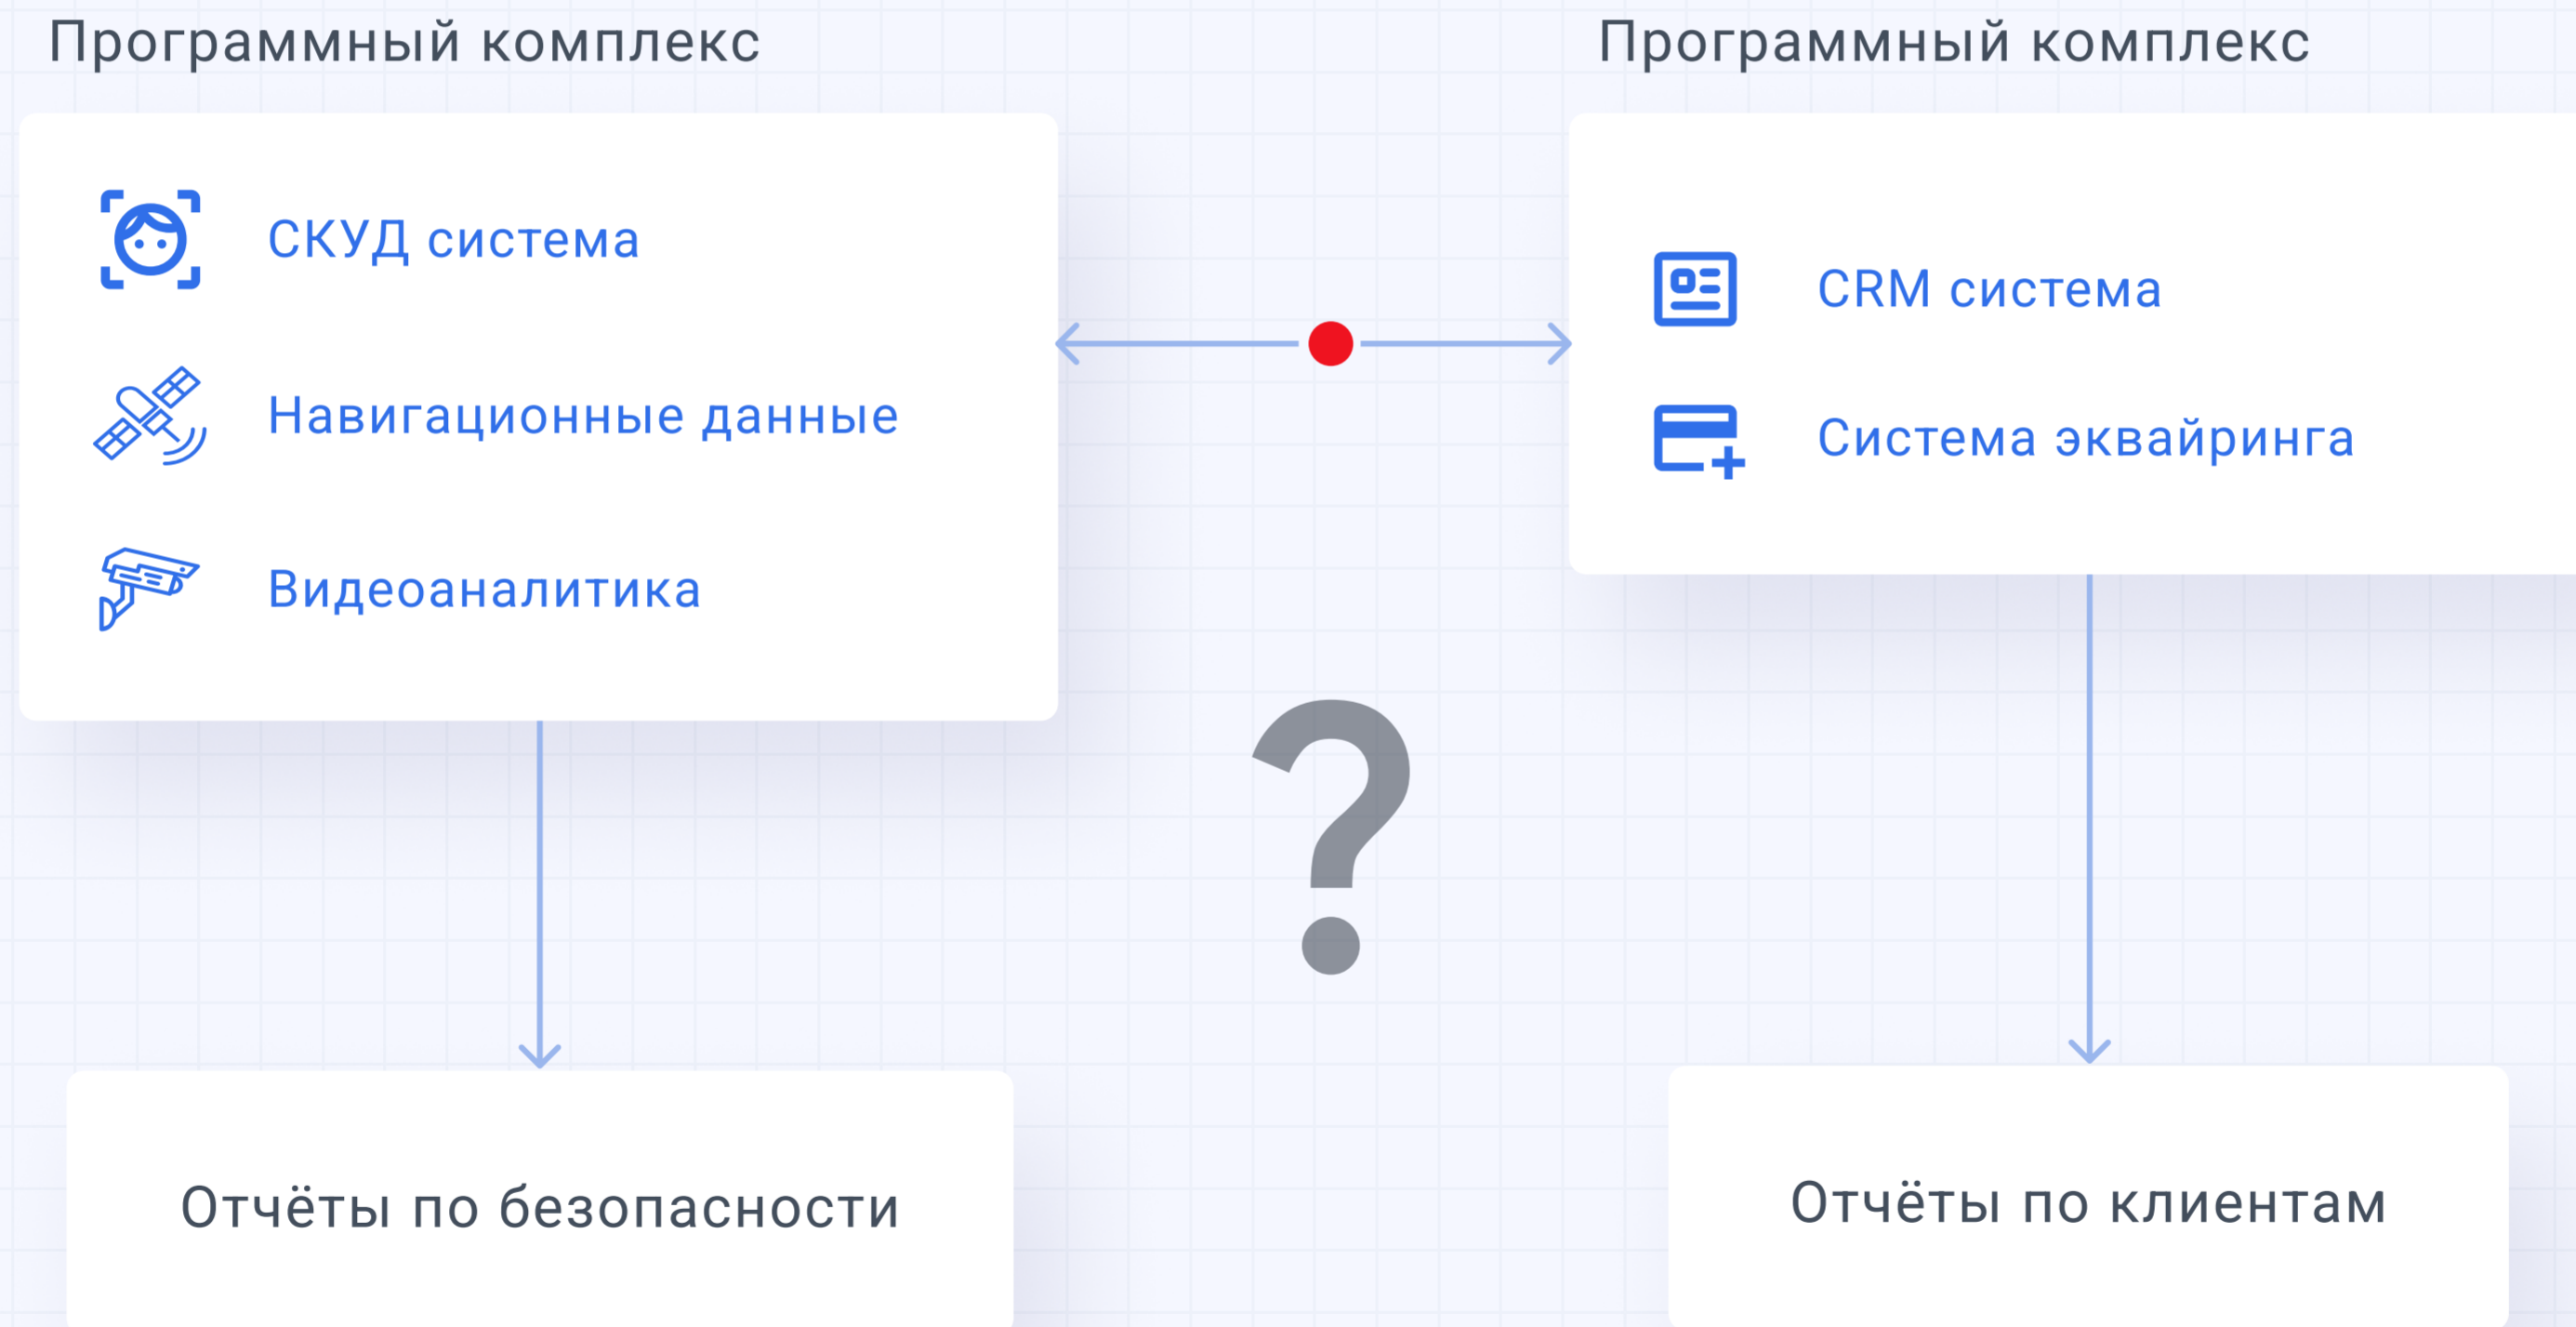

к собственному бренду за счёт
контроля соблюдения
технологических регламентов

Снижение финансового мошенничества

за счёт пресечения
параллельного приёма и оплаты
за услуги в обход кассы

Получение объективной картины

по качеству обслуживания на
распределенных объектах и
филиалах

Пример реализации системы “АнтиФрод” - оценка подозрительных операций в части мошенничества

● Нет интеграций

Интегральная аналитика

Программный комплекс