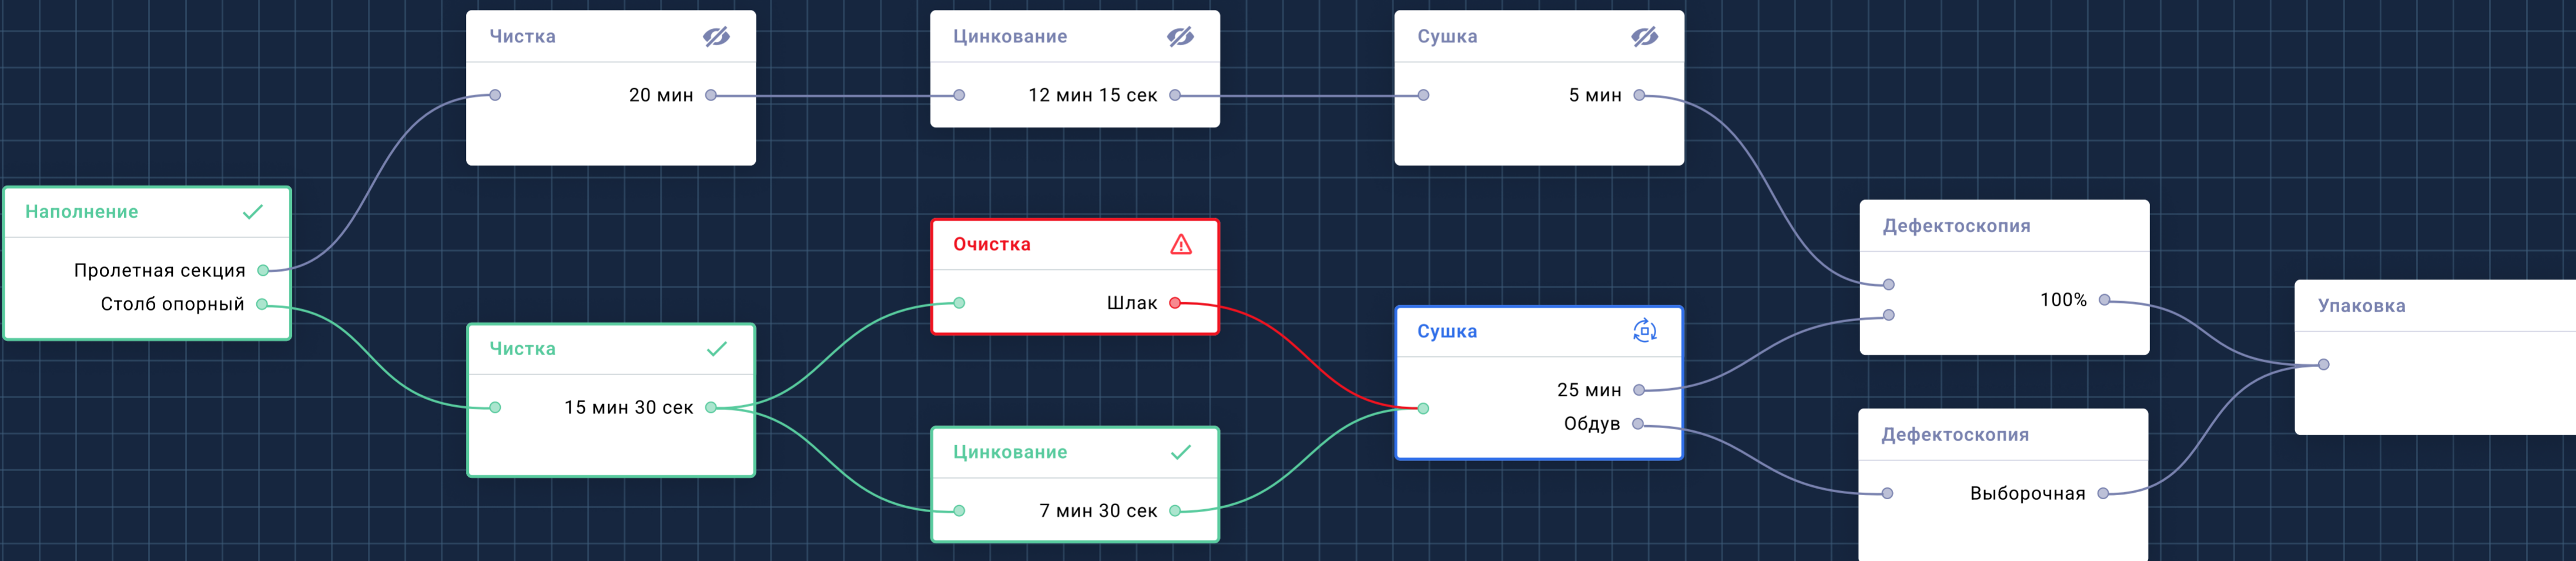

● Автоматизированный сбор

Контроль технологических процессов

Контроль **процесса**

Соответствие последовательности выполняемых операций технологическим регламентам

Контроль **качества**

Соблюдение технологических условий, правил и норм при выполнении операций

Контроль **скорости**

Анализ времени простоя и эксплуатации, согласно производственному плану

Контроль технологических процессов

Гибкий интерфейс для создания сложных цепочек интеллектуального контроля

Преимущества