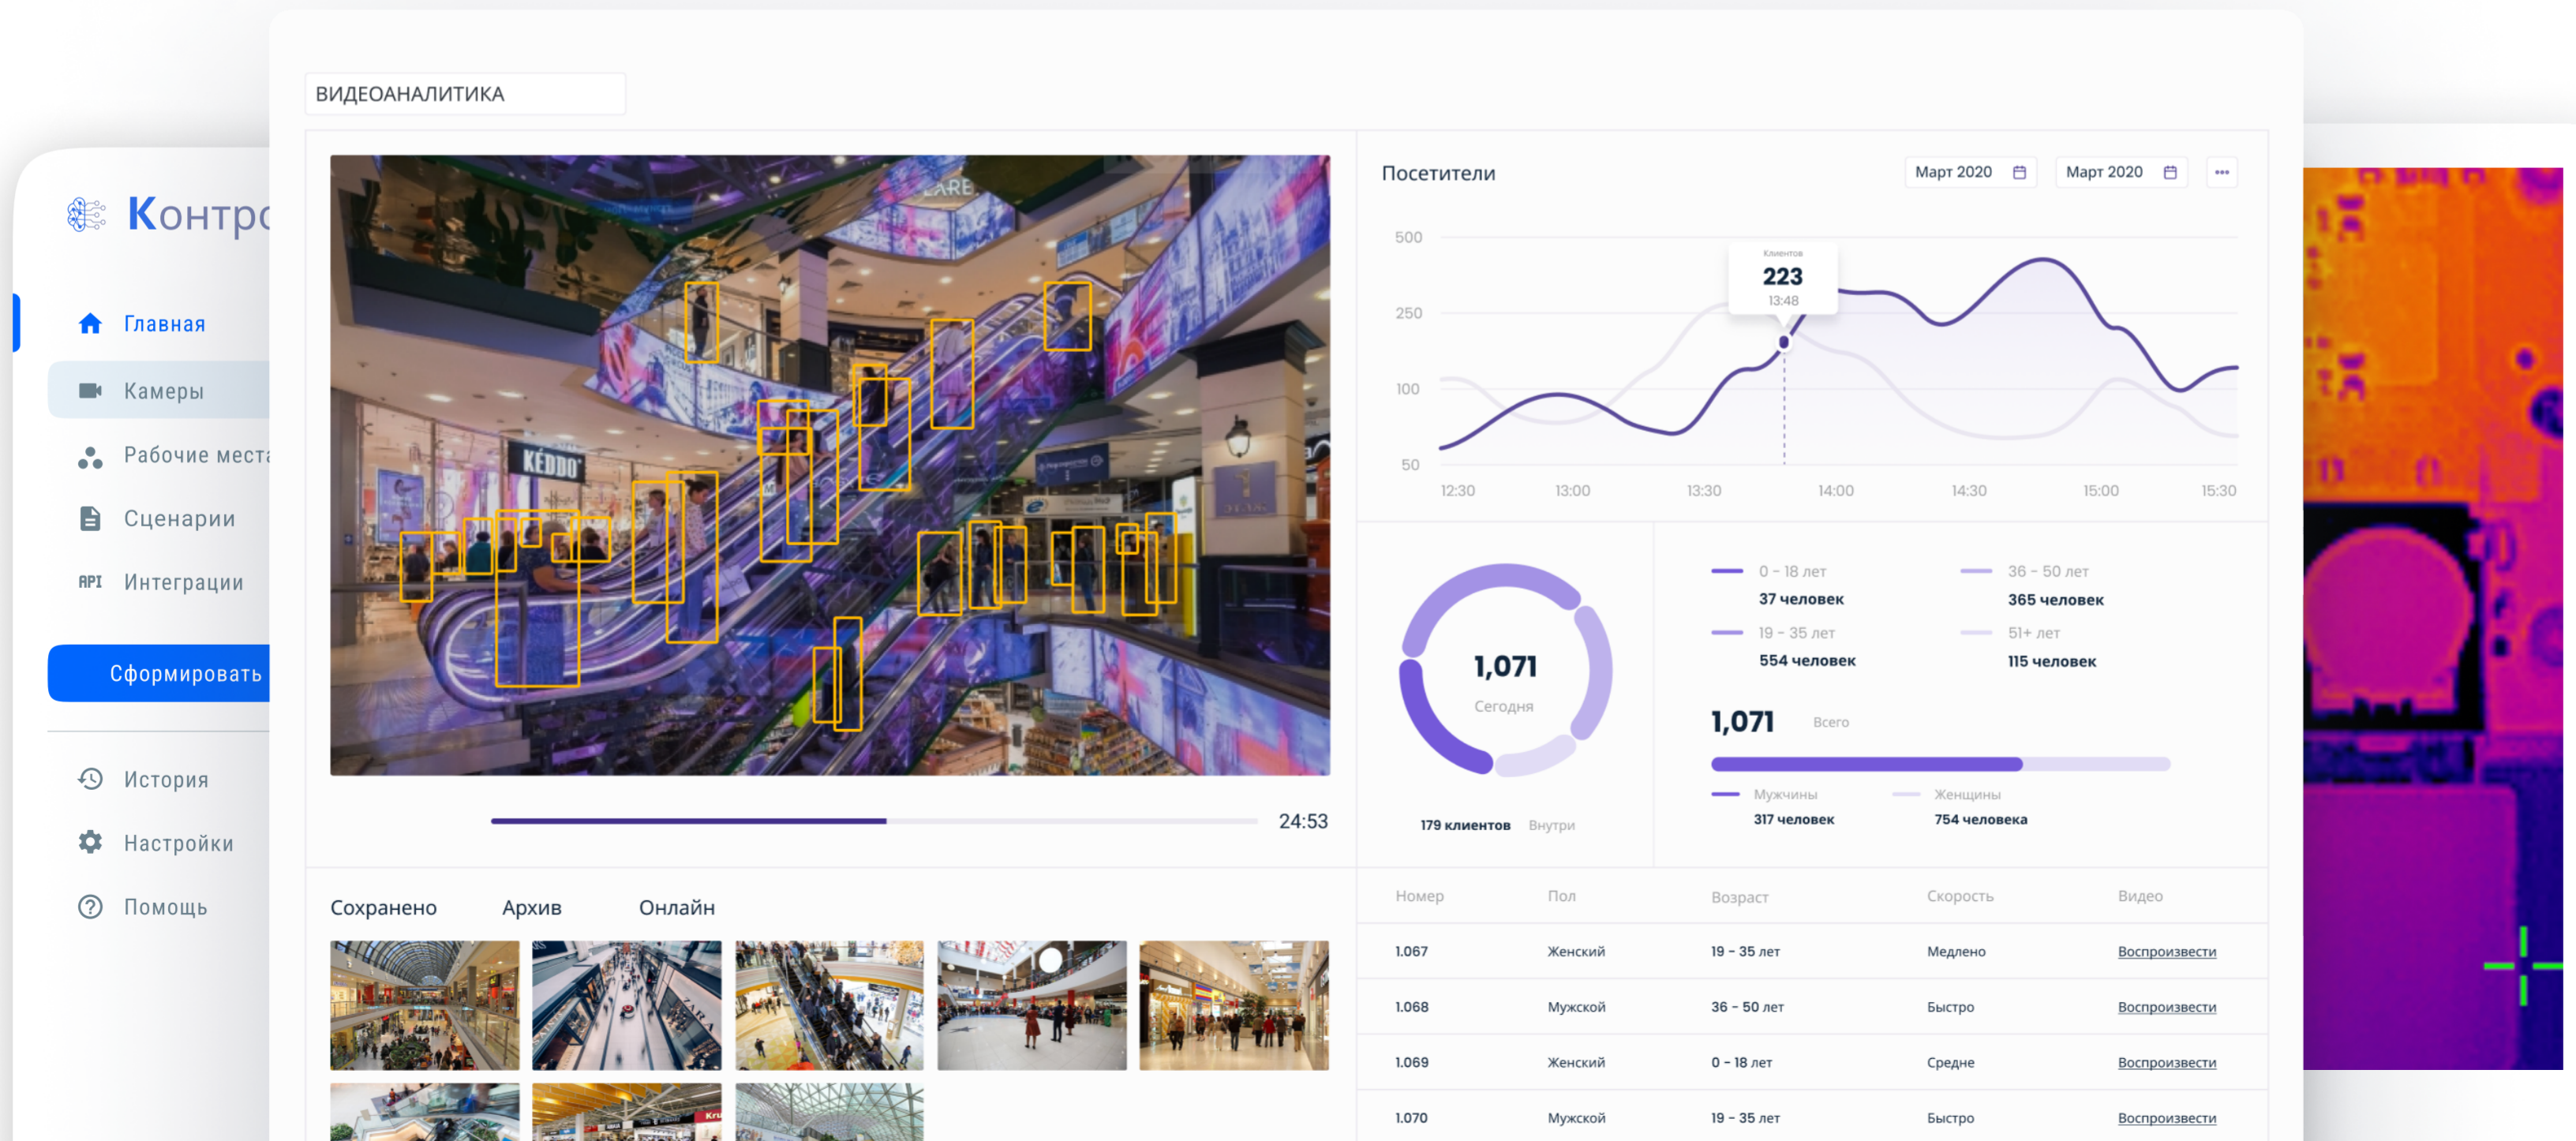

Разработка решений

Адаптация платформы и ее компонентов под актуальные потребности наших клиентов и бизнеса

Развитие платформы

Усовершенствование и поддержка решений, разработанных на базе платформы

Проведение НИОКР

Выполнение работ по созданию новых подходов, алгоритмов и полезных моделей