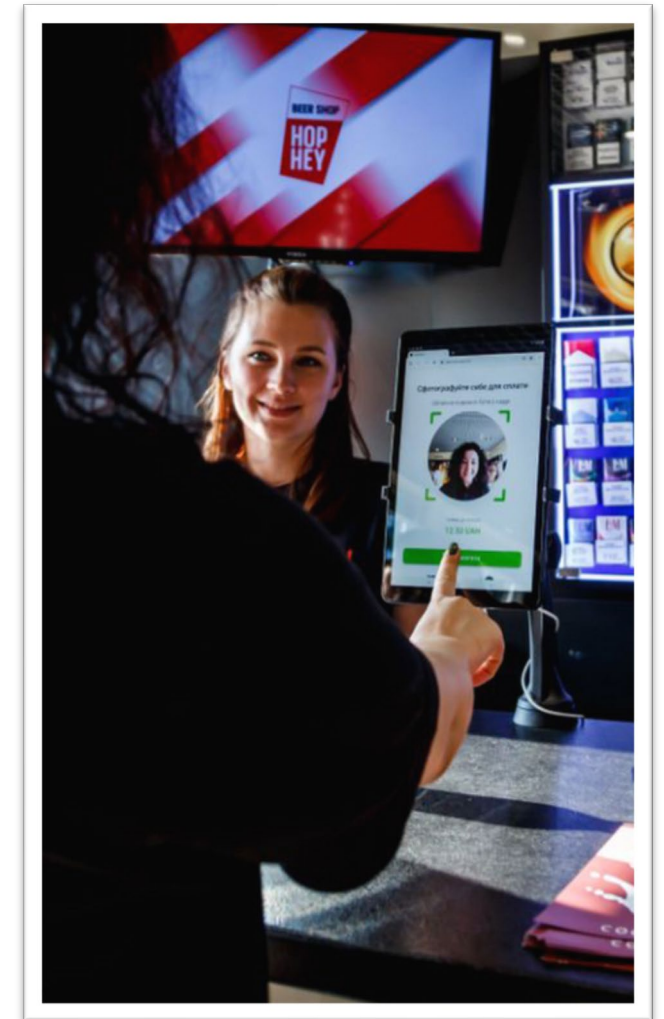

Транспорт и платежные системы

Оплата по лицу займет 90% рынка

Про карту и телефон на кассе скоро не вспомним!