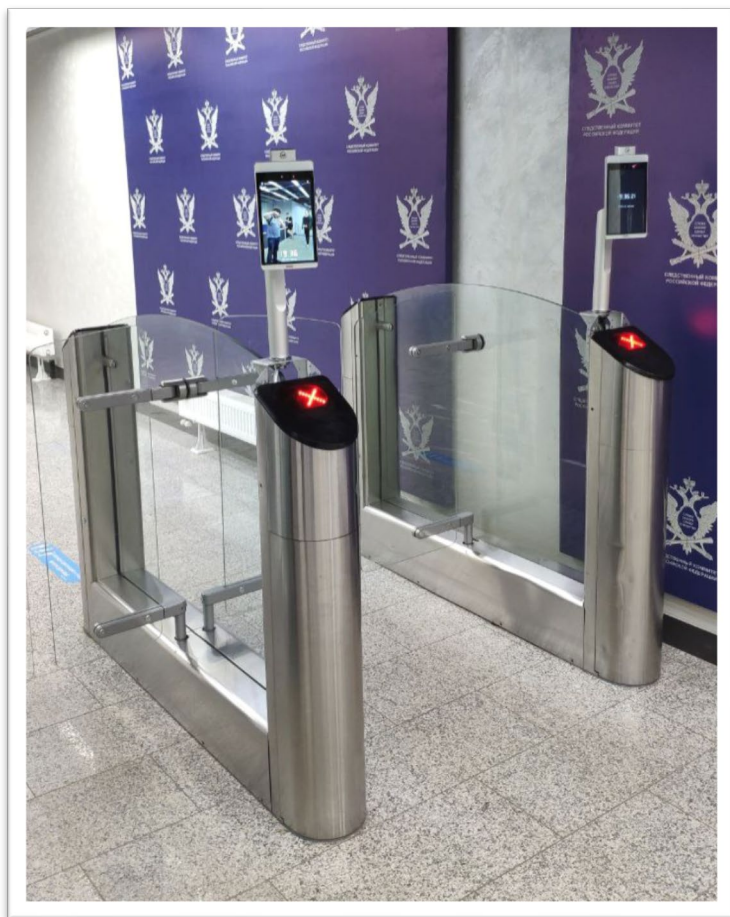

Университет