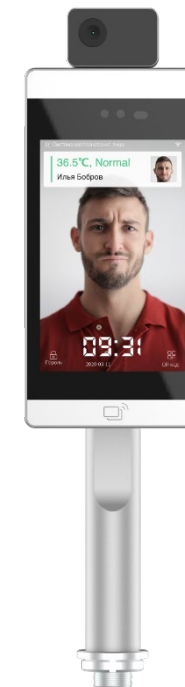

# Решения для термометрии

Uface  
5-Temp

65 т. р.

Uface  
8-Temp

Uface  
8T-Temp

Uface  
8-H Temp

Uface  
8T-H Temp

146 т. р.