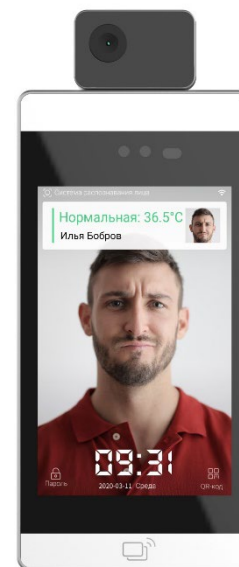

# Решения для термометрии

Uface  
5-Temp

65 т. р.

Uface  
8-Temp

Uface  
8T-Temp

Uface  
8-H Temp

Uface  
8T-H Temp

146 т. р.