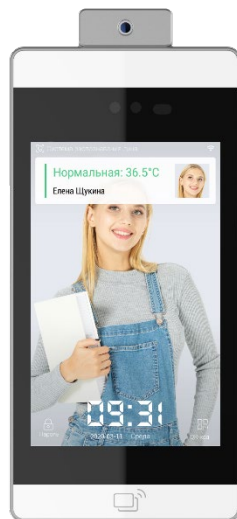

Uface
8-Temp