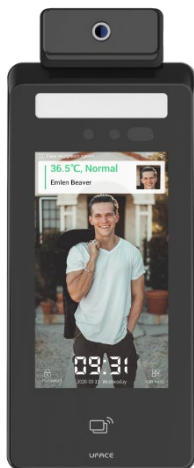

Решения для термометрии

Uface
5-Temp