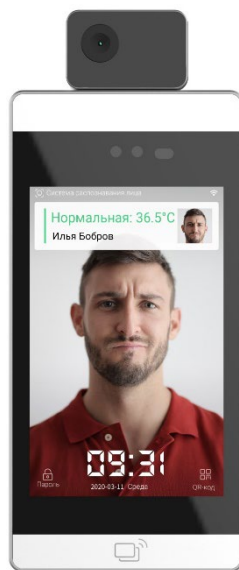

Универсальное решение от Uni-Ubi

Почему лицевая биометрия безальтернативна?

IP66

Wi-Fi

36,6°C

Быстро и удобно

Однозначно и точно

Бесконтактно