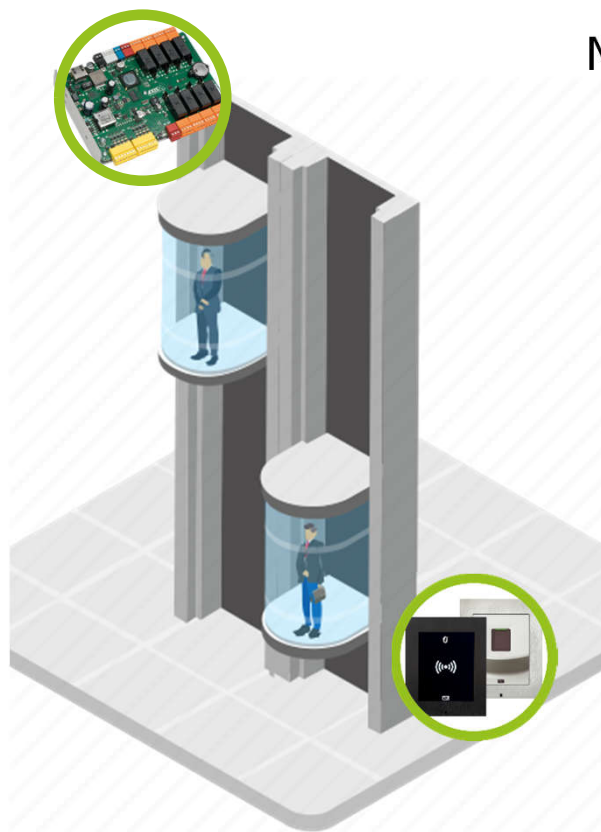

Режим карточки

- **Режим карточки: очень короткий радиус действия (игнорирует RSSi & motion)**
- **Чувствительность настраивается в приложении**

Режим жеста

- Работает с помощью встроенной в домофон камеры
- Настраиваемая чувствительность
- Требуется лицензия Enhanced Video

КОНТРОЛЯ ДОСТУПА В ЛИФТЕ

Мощное решение 2N, предоставляющее доступ наверх

- Работает с модулем ввода / вывода Axis A9188
- Рассчитан на 64 этажа
- Доступ только к авторизованным этажам
- Публичный доступ по временным профилям (ресторан, автостоянка и т. Д.)
- Встроено в 2N® Access Commander
- Совместим с: