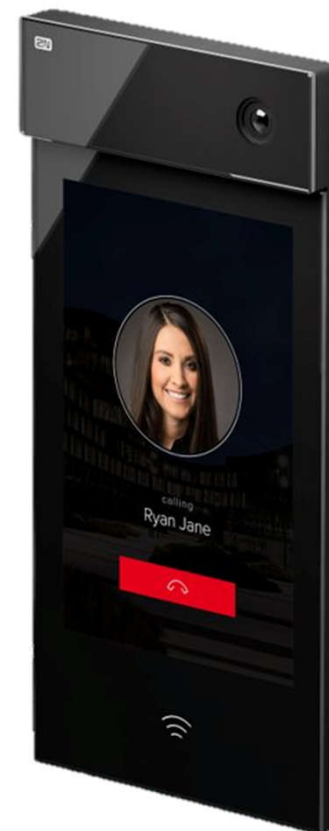

IP Style

- 10 – дюймовый сенсорный экран
- Full HD камера
- Axis ARTPEC 7
- Face Tracking
- WDR