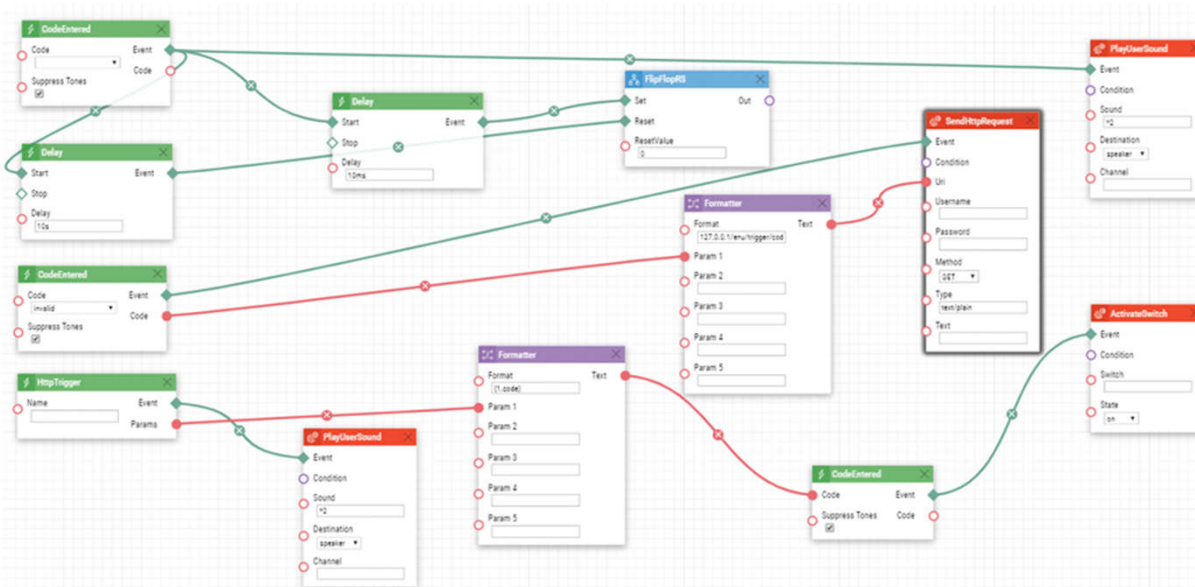

Режим карточки

- **Режим карточки: очень короткий радиус действия (игнорирует RSSi & motion)**
- **Чувствительность настраивается в приложении**

Режим жеста

- Работает с помощью встроенной в домофон камеры
- Настраиваемая чувствительность
- Требуется лицензия Enhanced Video

КОНТРОЛЯ ДОСТУПА В ЛИФТЕ

Мощное решение 2N, предоставляющее доступ наверх

- Работает с модулем ввода / вывода Axis A9188
- Рассчитан на 64 этажа
- Доступ только к авторизованным этажам
- Публичный доступ по временным профилям (ресторан, автостоянка и т. Д.)
- Встроено в 2N® Access Commander
- Совместим с:

ИСТИННАЯ КРАСОТА СКРЫТА ВНУТРИ LS-233

Сценарий: клавиатура интеркома используется для установки (обновления) глобального PIN-кода доступа без необходимости входа в веб-интерфейс домофона

Где использовать: например, отели (коды меняются еженедельно)