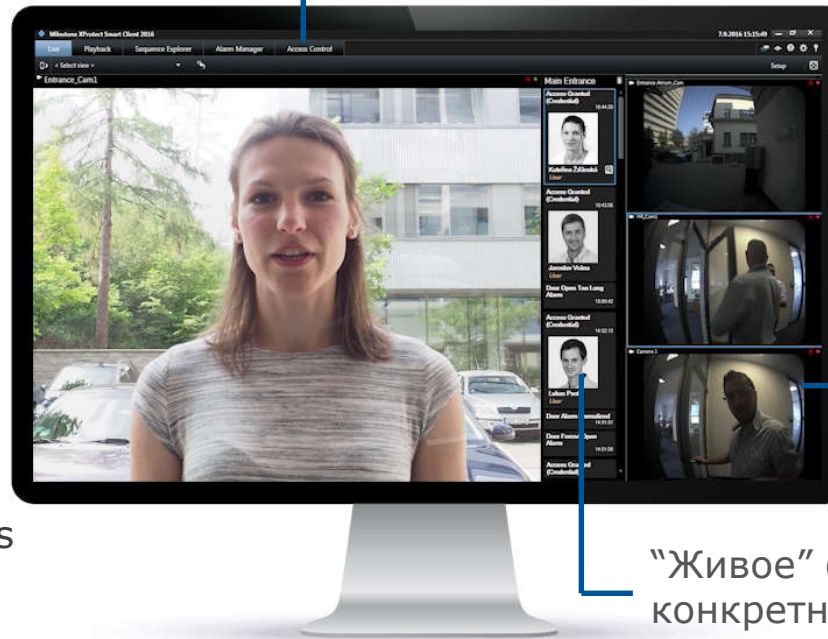

Compatible with more than 200 solutions

Slide 23

LS-258

<https://www2.colliers.com/en/Services>

<https://en.savills.cz/>

Lucie Sekničková - 2N, 2/6/2020

ВИДЕОНАБЛЮДЕНИЯ & СКУД (2N ПЛАГИН)

Интеграция с Milestone XProtect® Access

Все события из 2N® Access Commander связаны с видео, записанными с 2N IP-домофонов и/или IP-камер

2N® Access Commander интегрирован с XProtect® Access с помощью **2N Plugin**

Другие IP-камеры в здании

“Живое” отображение событий с конкретного устройства 2N