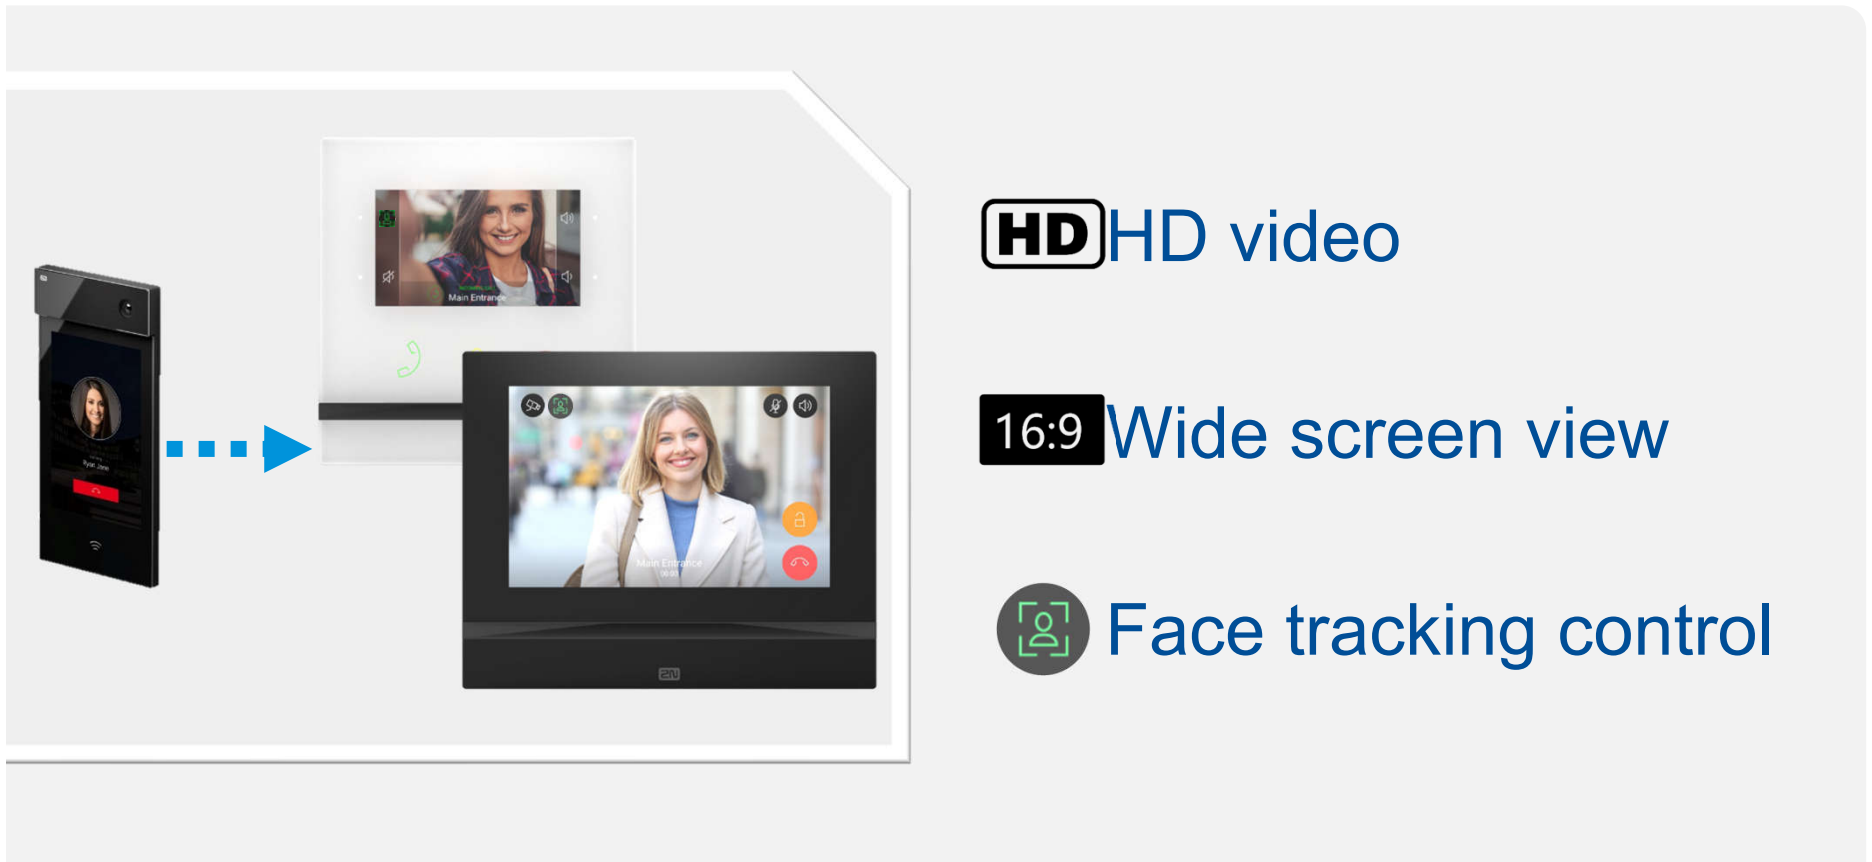

2N® IP Style support