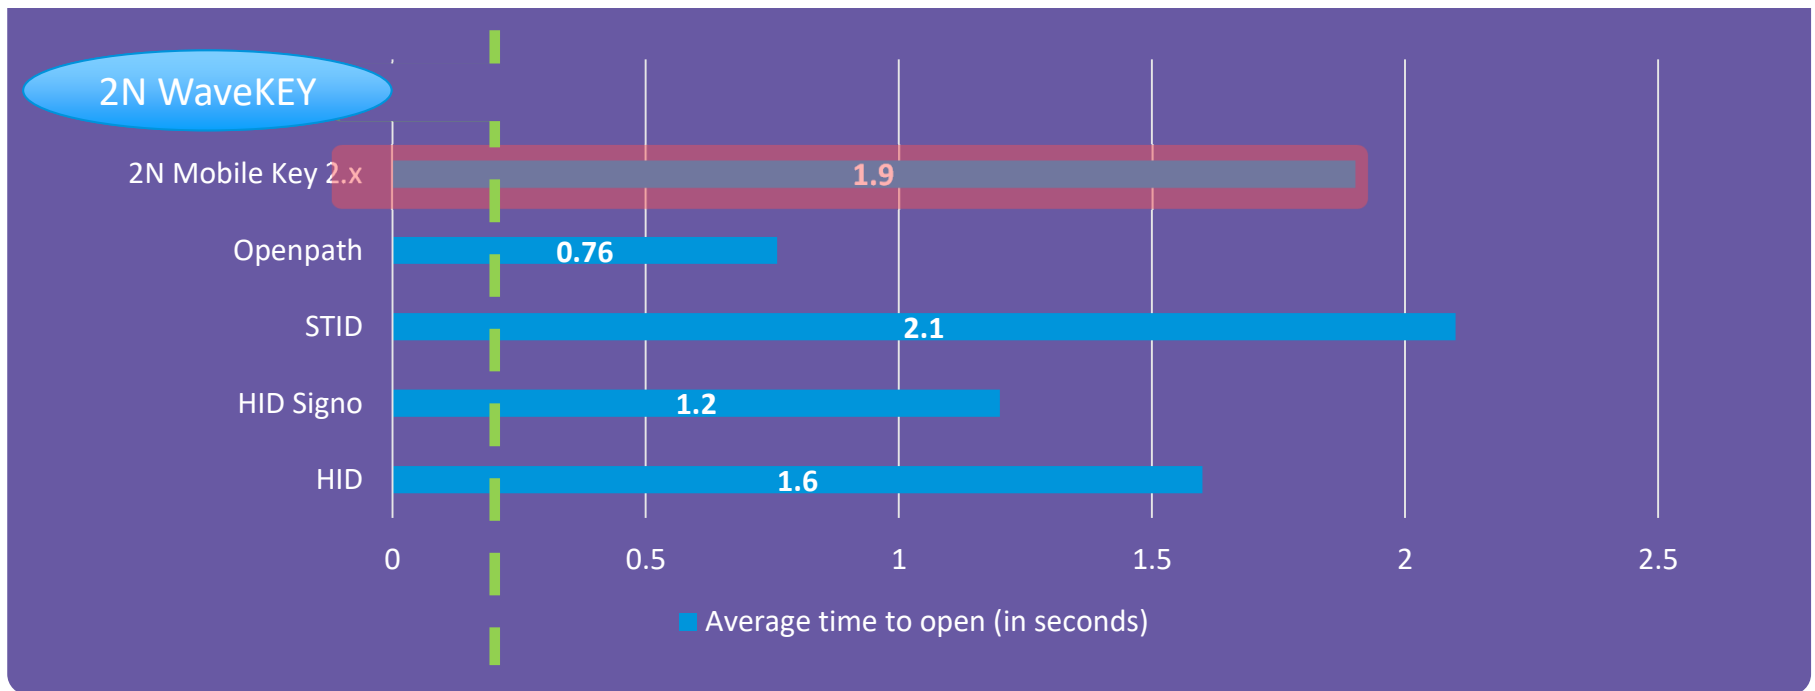

Самая быстрая технология, доступная сегодня