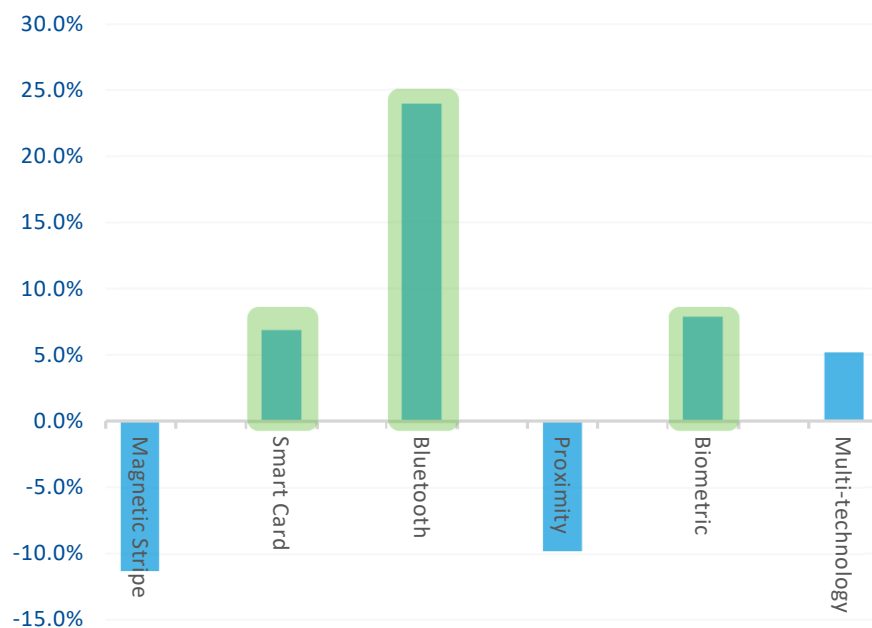

Source: OMDIA 2020

Какие технологии контроля доступа сегодня развиваются наиболее быстро?