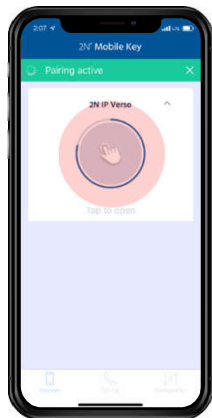

Режим Touch

- **Лёгкое касание поверхности устройства**
- **Быстро и удобно**
- **Работает через одежду и другие предметы**
- **Без необходимости в дополнительной лицензии**

Режим Tap-in-app

- Открытие двери в (в радиусе действия BLE)
- Для объектов с повышенными требованиями безопасности
- Без контакта с корпусом устройства
- Widget для устройств Android

Режим карточки

- **Режим карточки: очень короткий радиус действия (игнорирует RSSi & motion)**
- **Чувствительность настраивается в приложении**

Режим жеста

- Работает с помощью встроенной в домофон камеры
- Настраиваемая чувствительность
- Требуется лицензия Enhanced Video