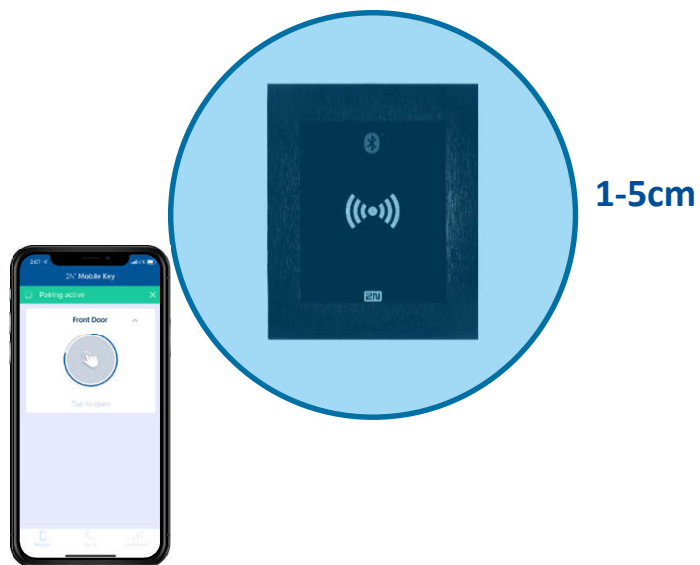

Режим Touch

- **Лёгкое касание поверхности устройства**
- **Быстро и удобно**
- **Работает через одежду и другие предметы**
- **Без необходимости в дополнительной лицензии**

Режим Tap-in-app

- Открытие двери в (в радиусе действия BLE)
- Для объектов с повышенными требованиями безопасности
- Без контакта с корпусом устройства
- Widget для устройств Android

Режим карточки

- **Режим карточки: очень короткий радиус действия (игнорирует RSSi & motion)**
- **Чувствительность настраивается в приложении**

Режим жеста

- Работает с помощью встроенной в домофон камеры
- Настраиваемая чувствительность
- Требуется лицензия Enhanced Video