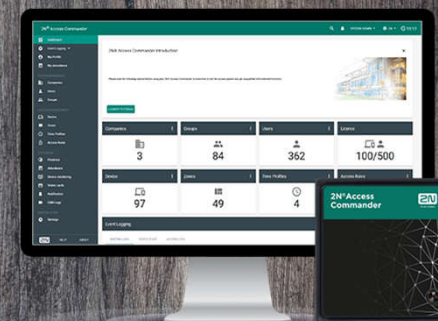

LPR ACAP посылает
обнаруженный номер в
устройство 2N

Камеры Axis P14 series
работают очень хорошо для
этих целей

Регистрационный номер
добавлен в информацию о
пользователе

Устройство 2N принимает
обнаруженный номер и
оценивает его на основе
правил доступа

Лицензия не требуется

Програмное обеспечение

ПО УДОБНОЕ ДЛЯ ИСПОЛЬЗОВАНИЯ

2N® Access Commander это профессиональное программное обеспечение для контроля доступа

- Простота - эффективное и удобное управление и настройка системы с интуитивно понятным интерфейсом
- Открытый REST API для интеграции со сторонними системами
- Массовый импорт контактов из внутренней системы
- Виртуальных образ - оптимизировано для 150 устройств, но легко расширяется (требуется подходящее HW - RAM, ядра и т. Д.)
- Предустановлено в Access Commander Box - до 50 устройств

КТО + **КУДА** + **КОГДА** = ПРАВИЛО ДОСТУПА

2N ПРЕДЛОЖЕНИЕ ДЛЯ ОФИСА

An Axis company

Инструменты

2N® Access Commander

2N® Network Scanner

2N® IP Eye

API (HTTP, rest)