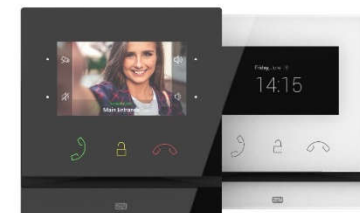

2N® IP Uni

IP Style

- 10 – дюймовый сенсорный экран
- Full HD камера
- Axis ARTPEC 7
- Face Tracking
- WDR

2N® IP Style support

АБОНЕНТСКИЕ УСТРОЙСТВА

2N® Indoor Talk

2N® Indoor View

2N® Indoor Compact