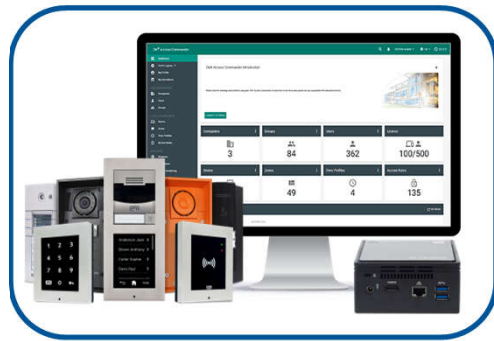

Все события из 2N® Access Commander связаны с видео, записанными с 2N IP-домофонов и/или IP-камер

2N® Access Commander интегрирован с XProtect® Access с помощью **2N Plugin**

Другие IP-камеры в здании

“Живое” отображение событий с конкретного устройства 2N