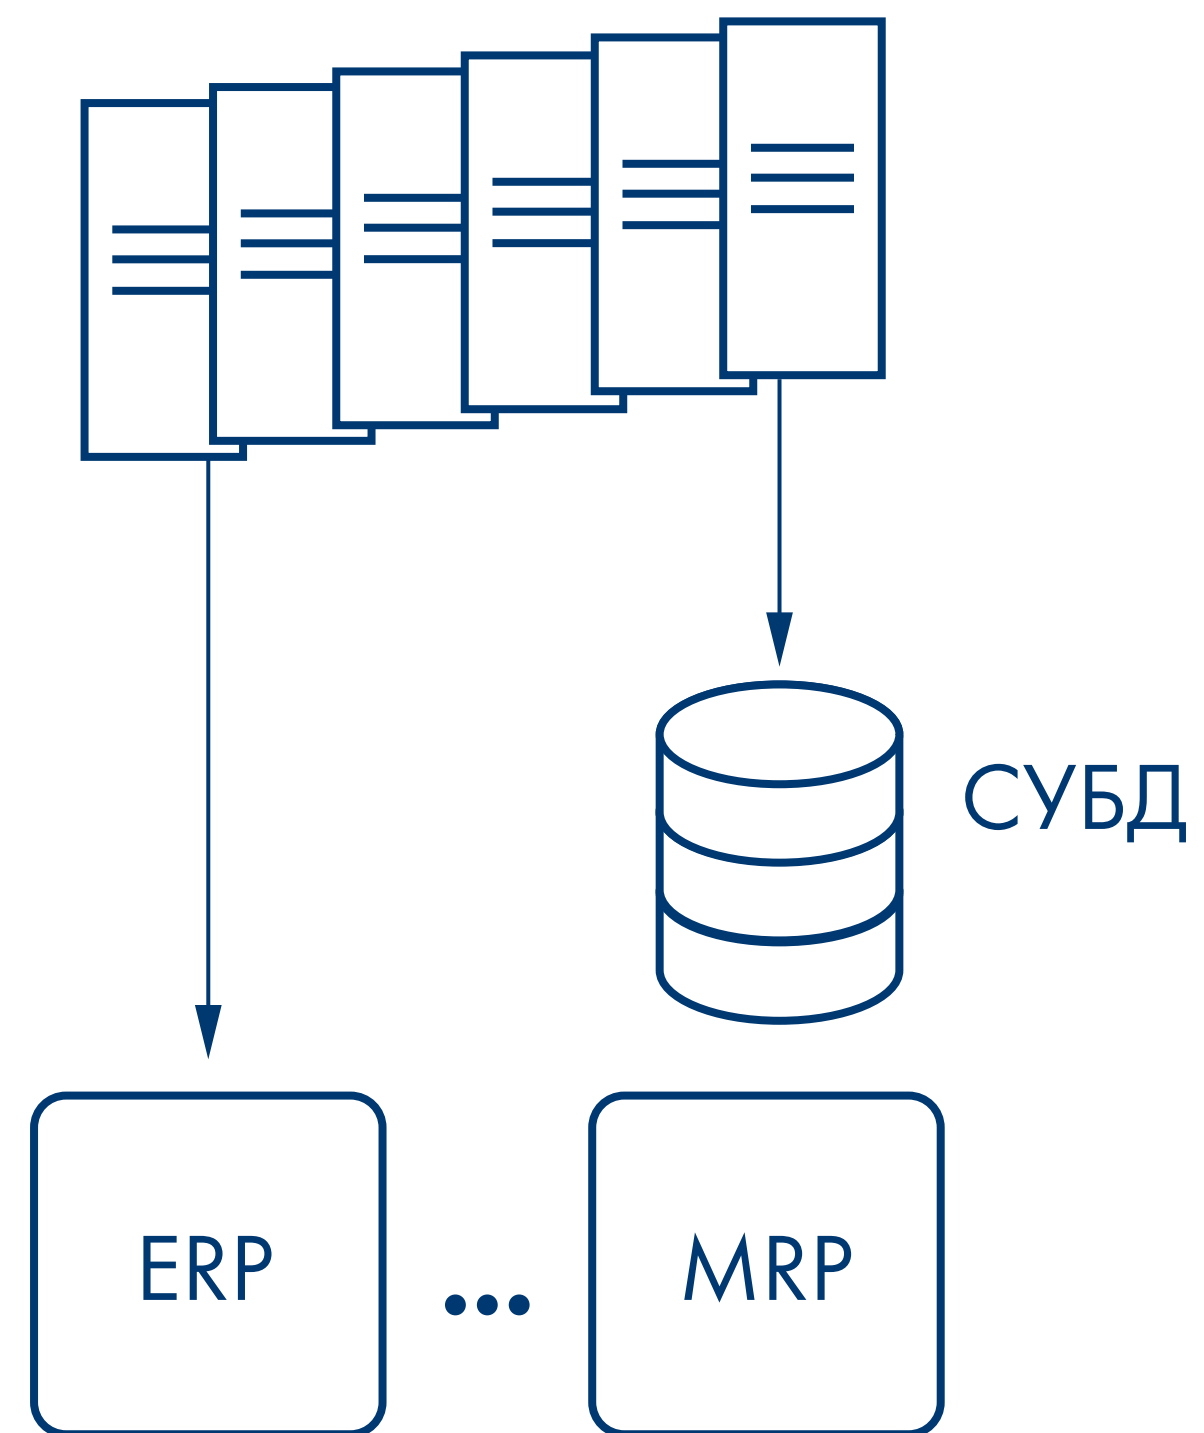

Новые требования к СКУД – возможности интеграции и идентификации

Илья Макеев
Директор ДОР, PERCO

ALL-OVER-IP

Контроллеры

Серверная часть

Клиенты

Контроллеры

Серверы