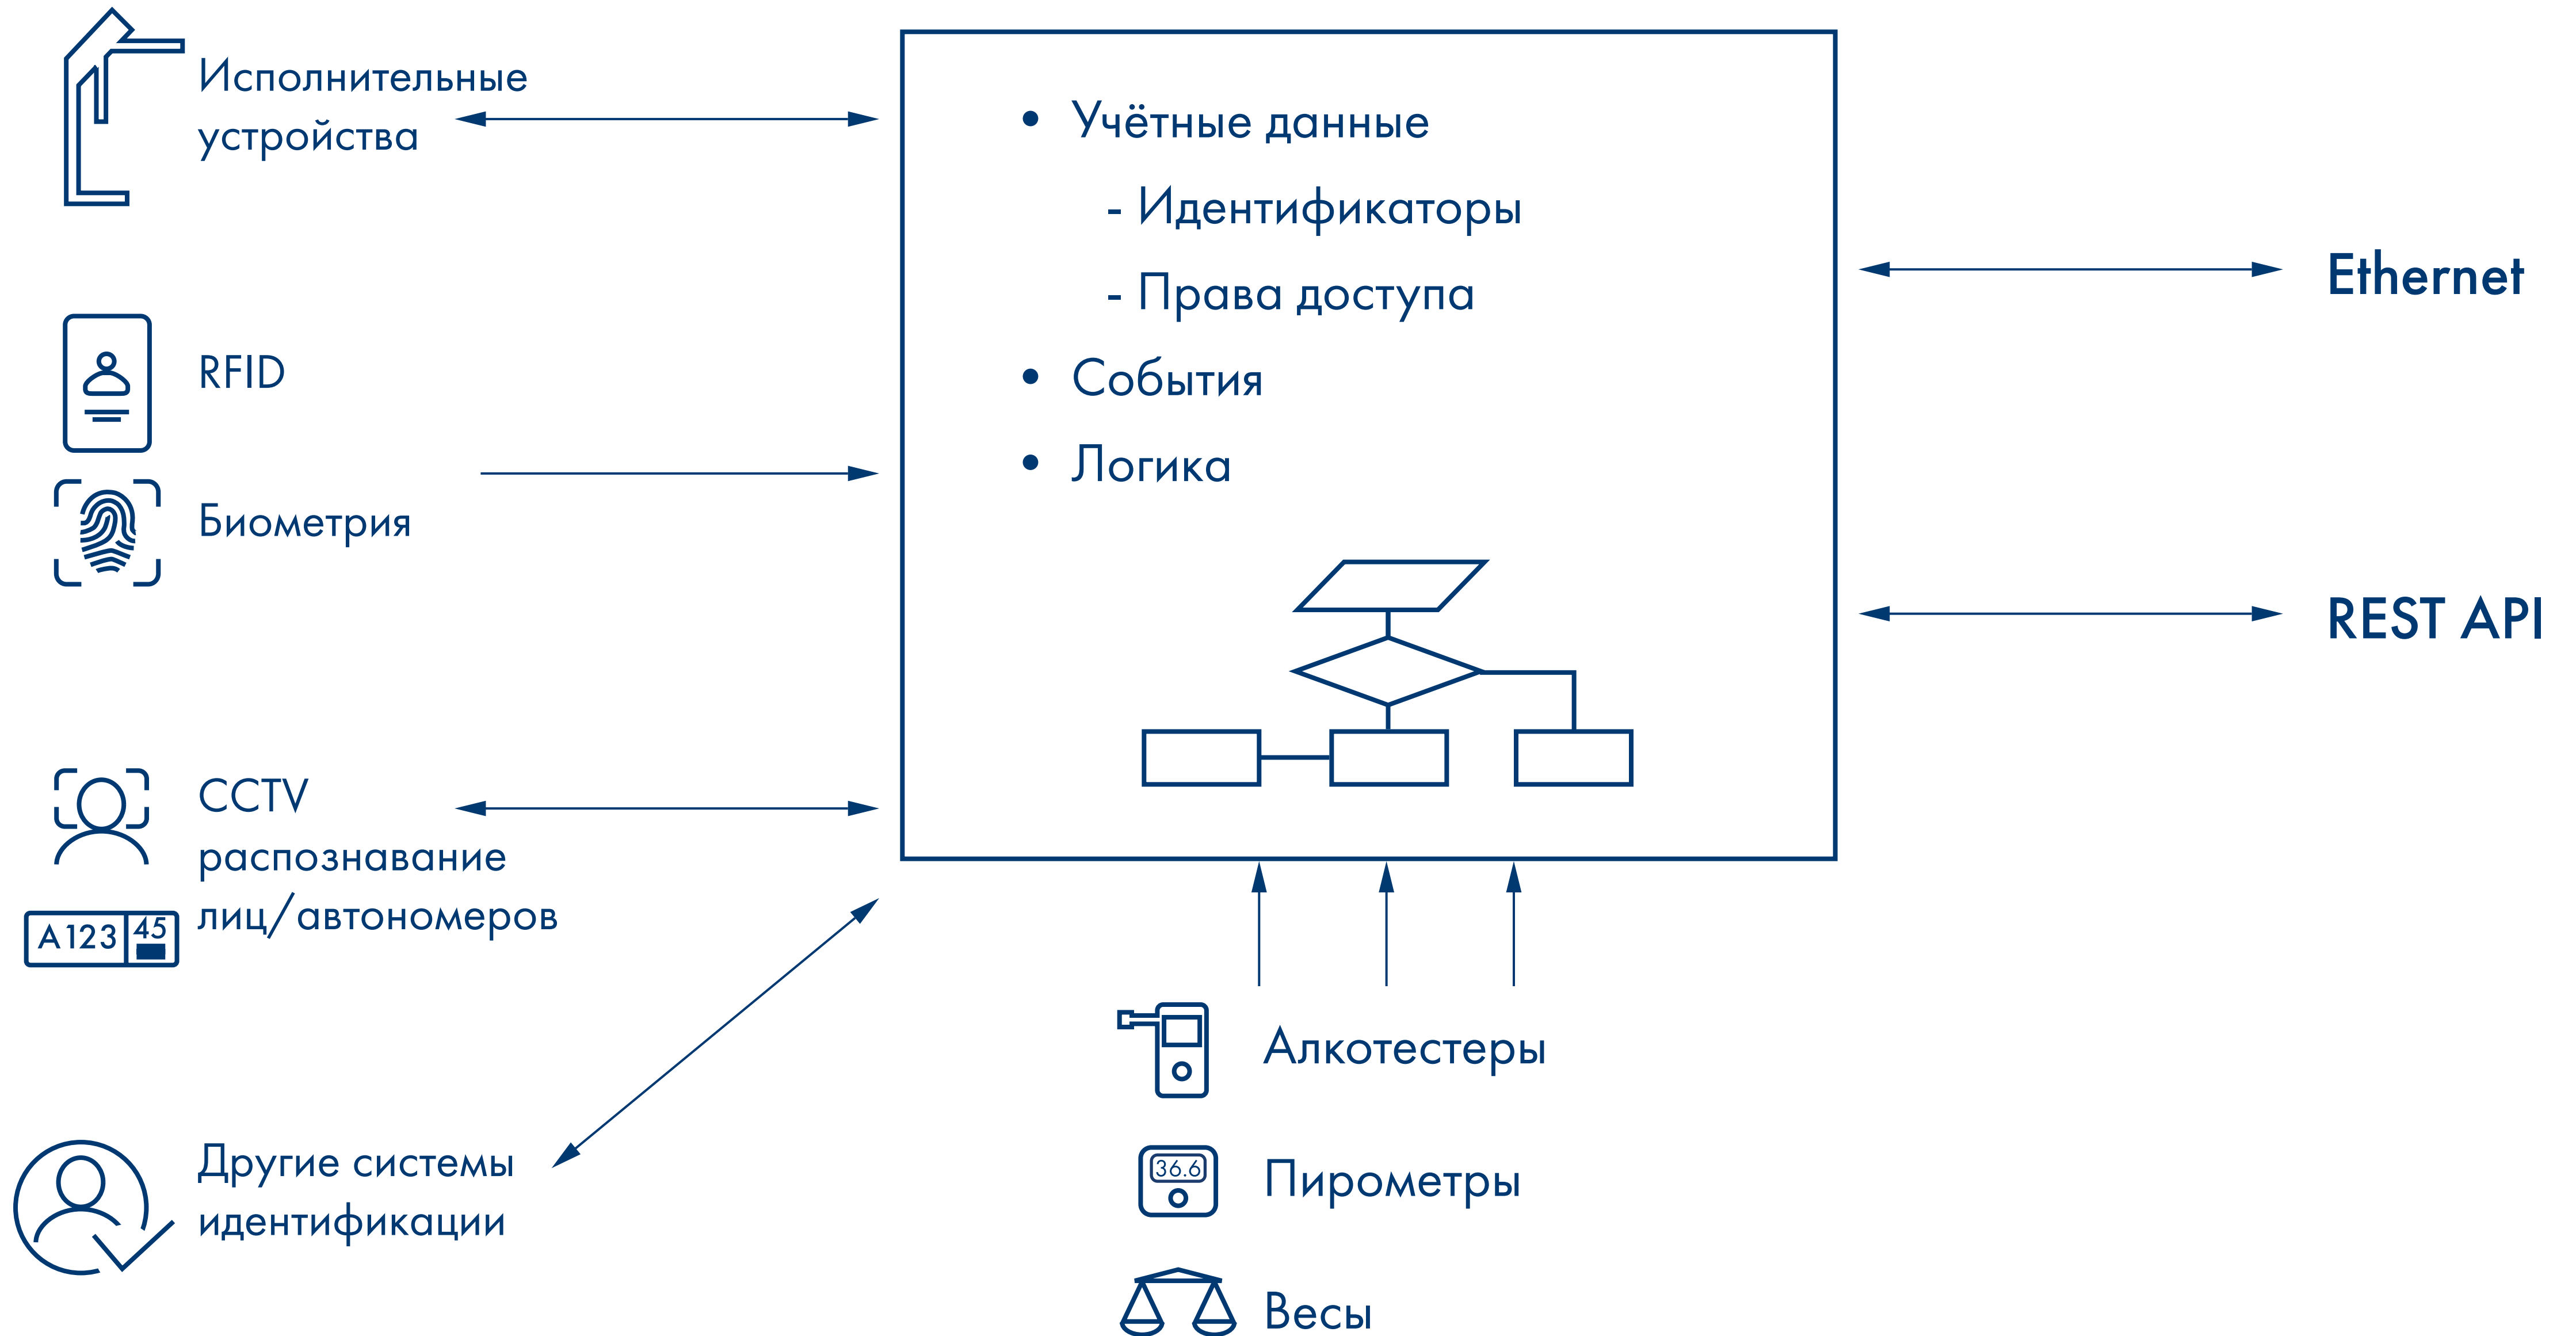

Новые требования к СКУД – возможности интеграции и идентификации

Илья Макеев
Директор ДОР, PERCO

ALL-OVER-IP

Контроллеры

Серверная часть

Клиенты

Контроллеры

Серверы