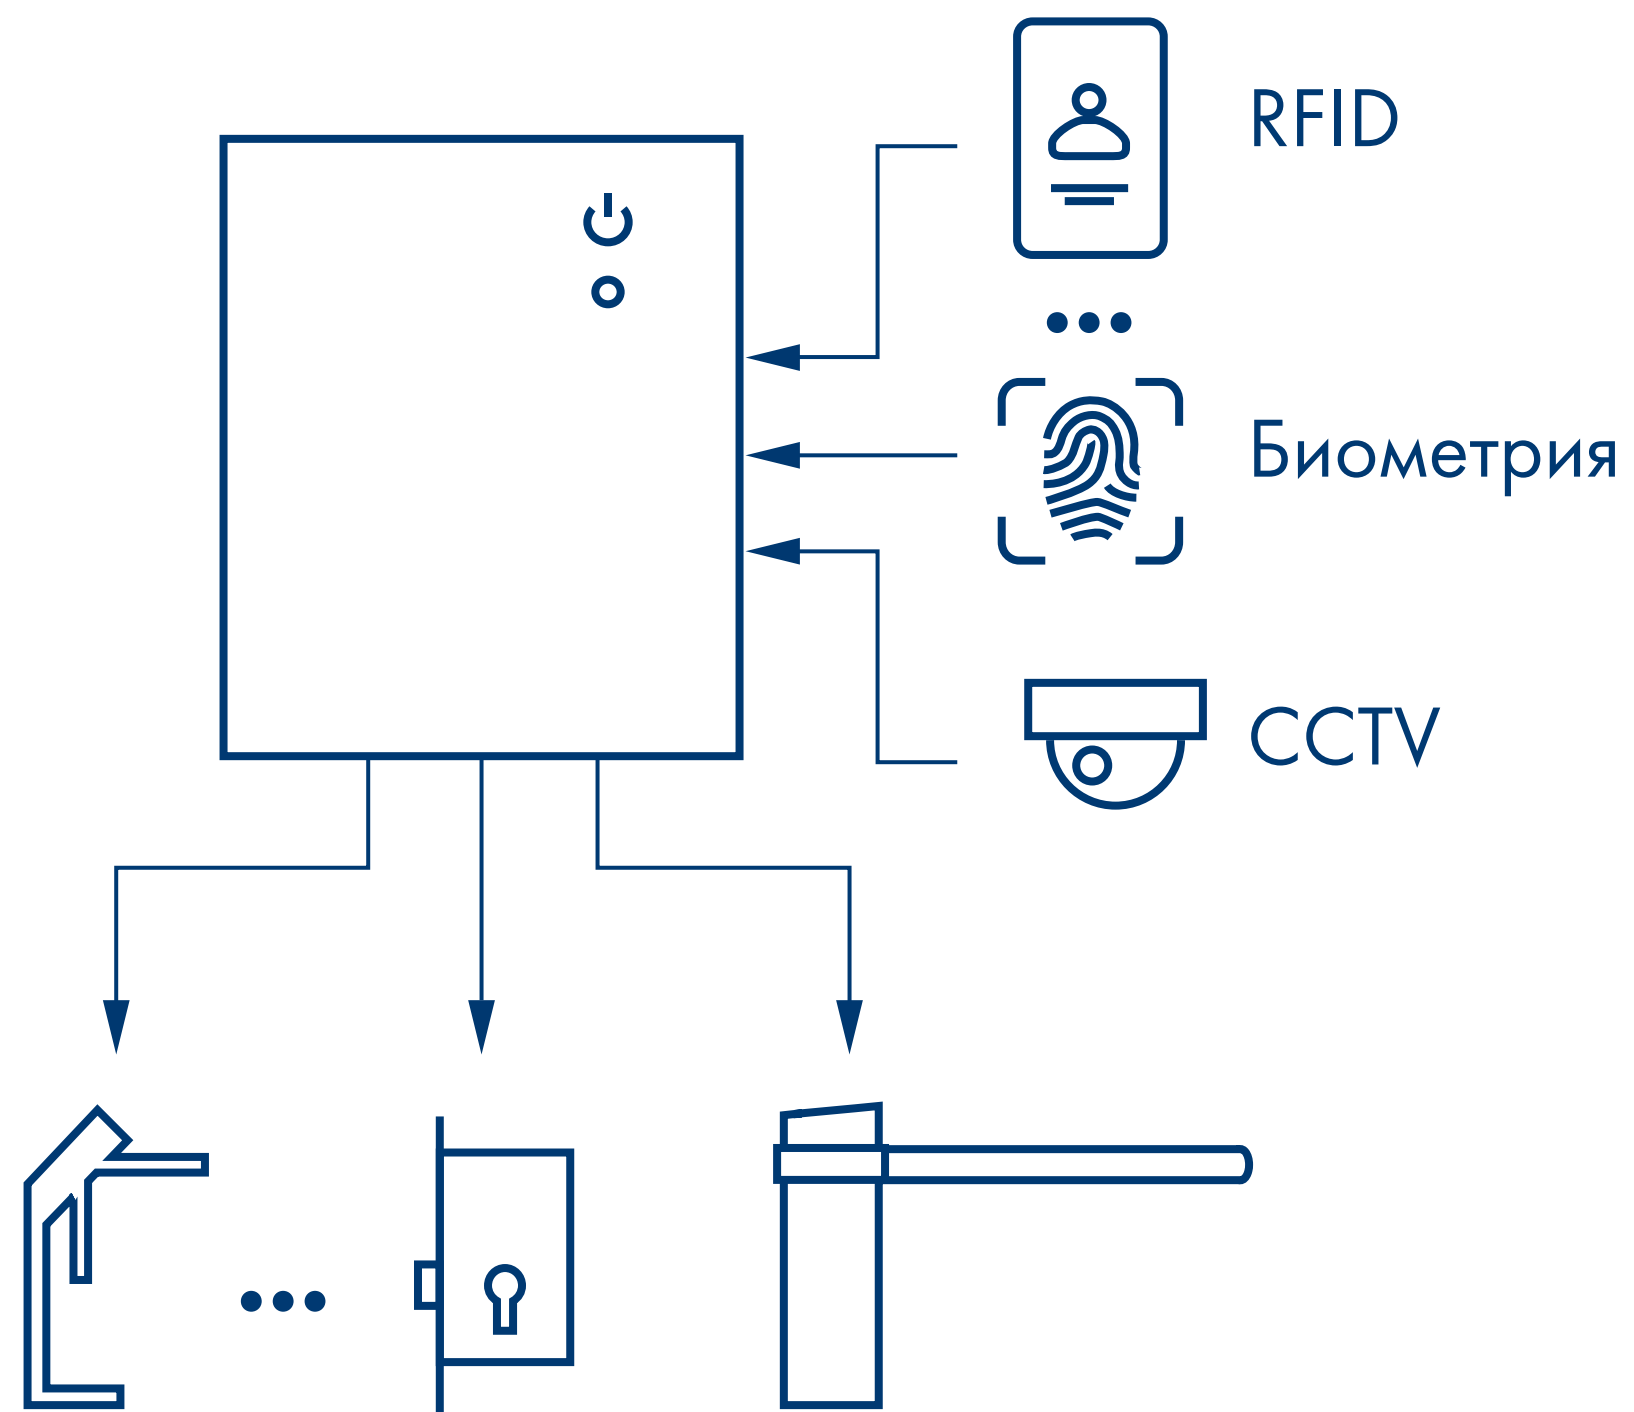

Новые требования к СКУД – возможности интеграции и идентификации

Илья Макеев
Директор ДОР, PERCO

ALL-OVER-IP

Контроллеры

Серверная часть

Клиенты

Контроллеры

Серверы