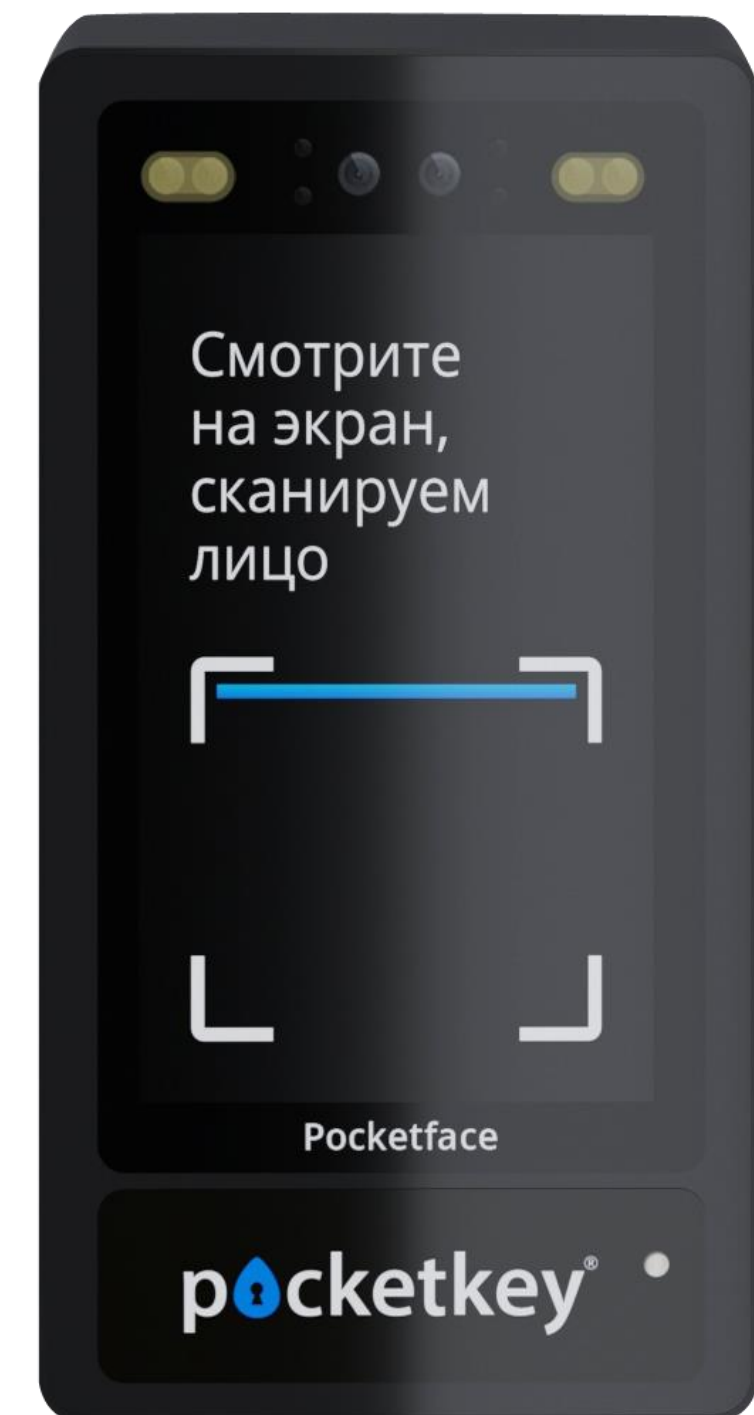

6 лет эволюции биометрических решений

2019

- Прорыв в алгоритмах распознавания лиц в 2D
- В одном устройстве совмещается контроллер и камера
- Распознавание происходит не на сервере, а «на борту» терминала доступа