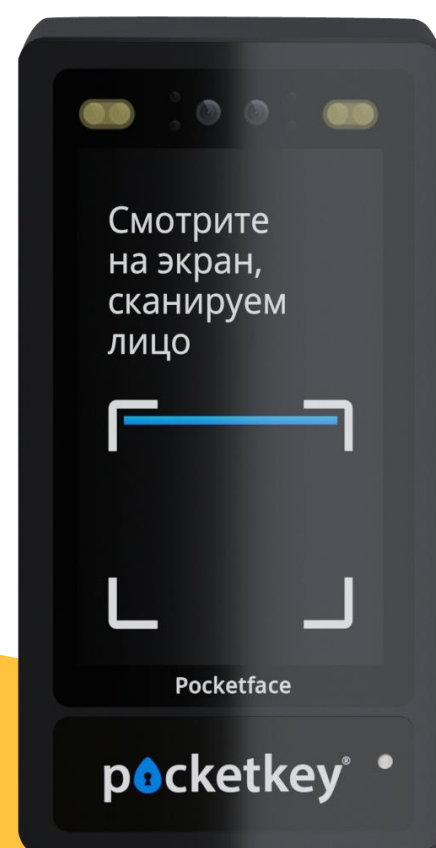

реализованных
проектов

6 лет эволюции биометрических решений

От видеонаблюдения к Face ID

2016

2019

2021

6 лет эволюции биометрических решений

2016