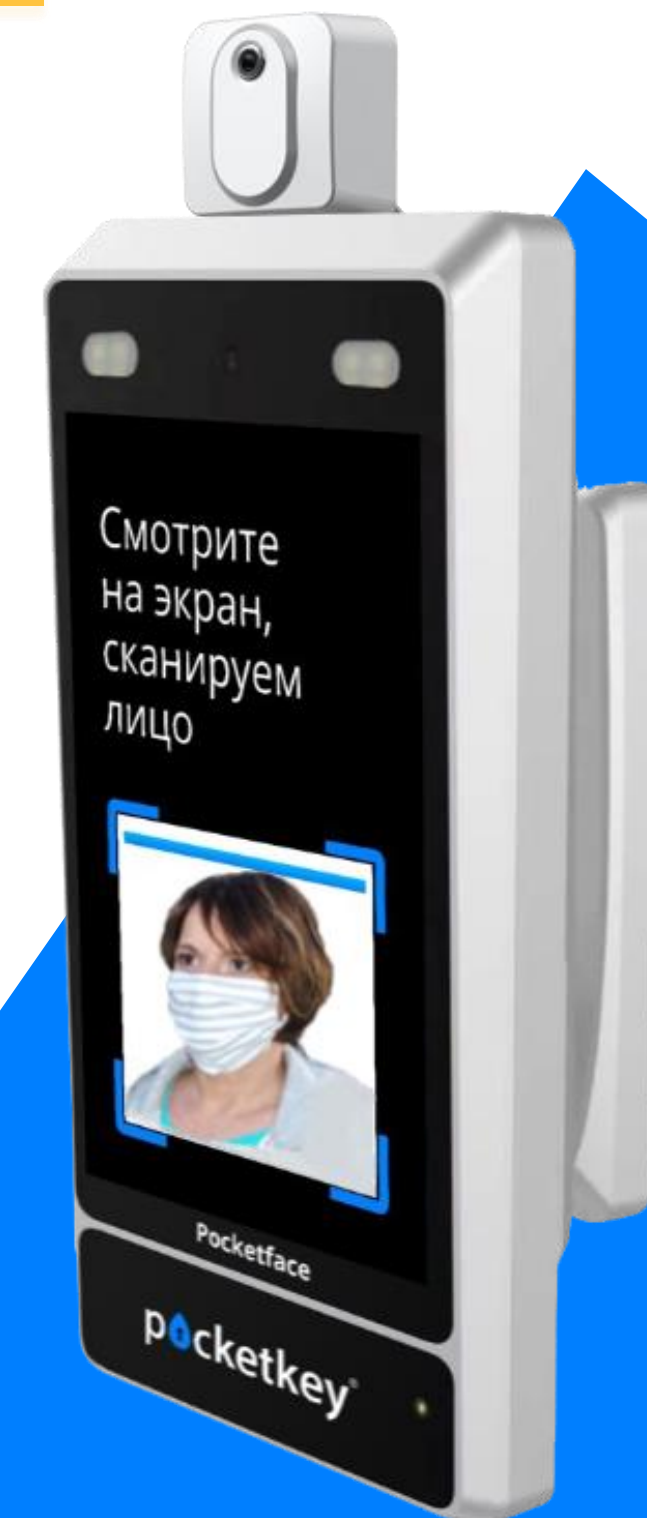

- Прорыв в алгоритмах распознавания лиц в 2D
- В одном устройстве совмещается контроллер и камера
- Распознавание происходит не на сервере, а «на борту» терминала доступа

6 лет эволюции биометрических решений

2020

Пандемия добавила новые функции:

- ◆ Распознавание лиц в масках
- ◆ Дистанционное измерение температуры
- ◆ Полностью бесконтактная идентификация

6 лет эволюции биометрических решений

2021

Биометрические терминалы доступа без предустановленного ПО